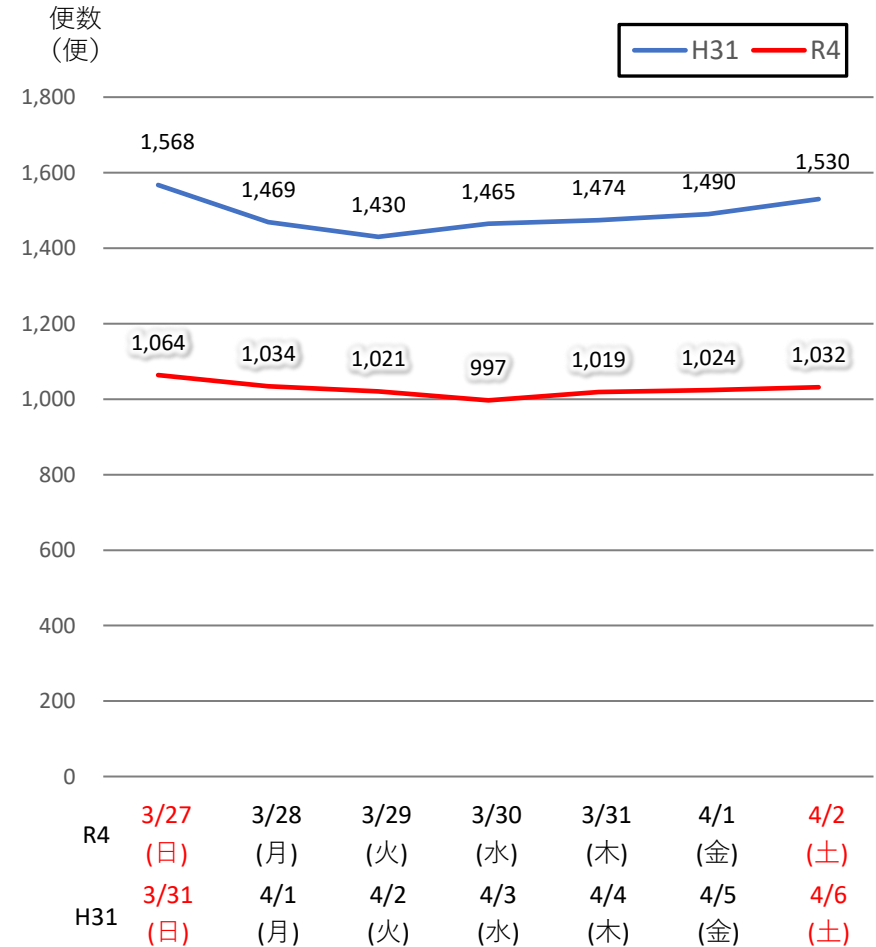

# バスタ新宿 利用状況(速報)

【対象期間】 令和4年3月27日[日]～令和4年4月2日[土]:7日間

※[比較対象] 平成31年3月31日[日]～平成31年4月6日[土]:7日間

## 利用者数

## 便数