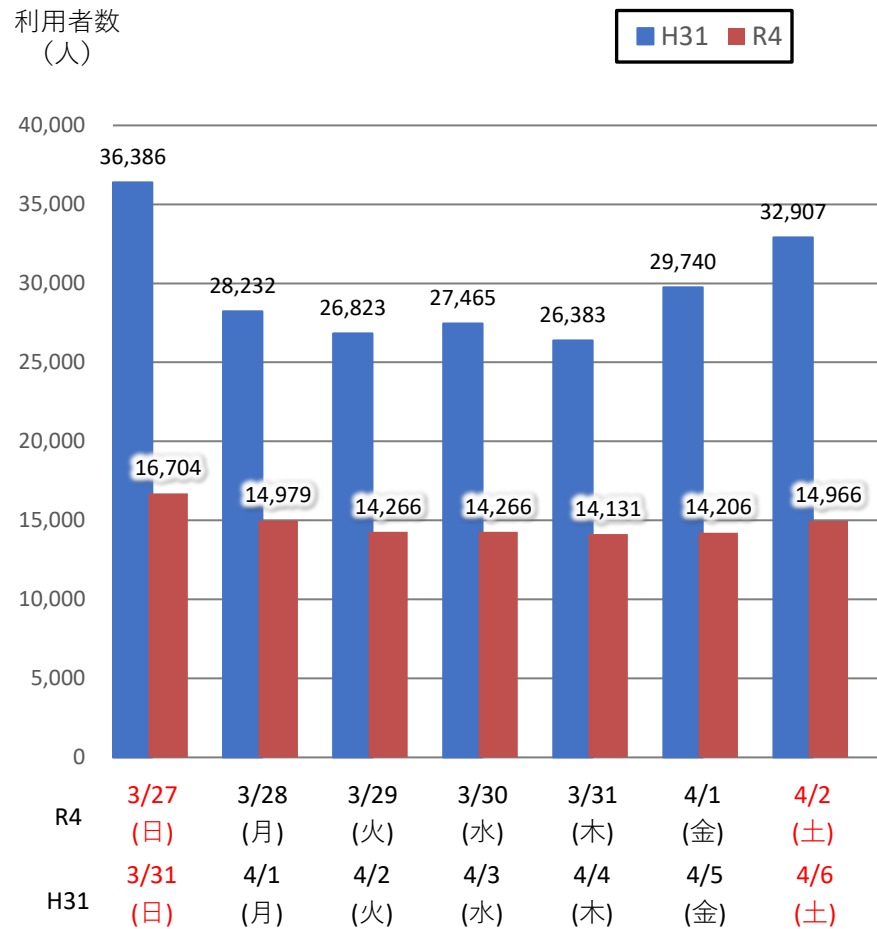

# バスタ新宿 利用状況(速報)

【対象期間】 令和4年3月27日[日]～令和4年4月2日[土]:7日間

※[比較対象] 平成31年3月31日[日]～平成31年4月6日[土]:7日間

## 利用者数

## 便数