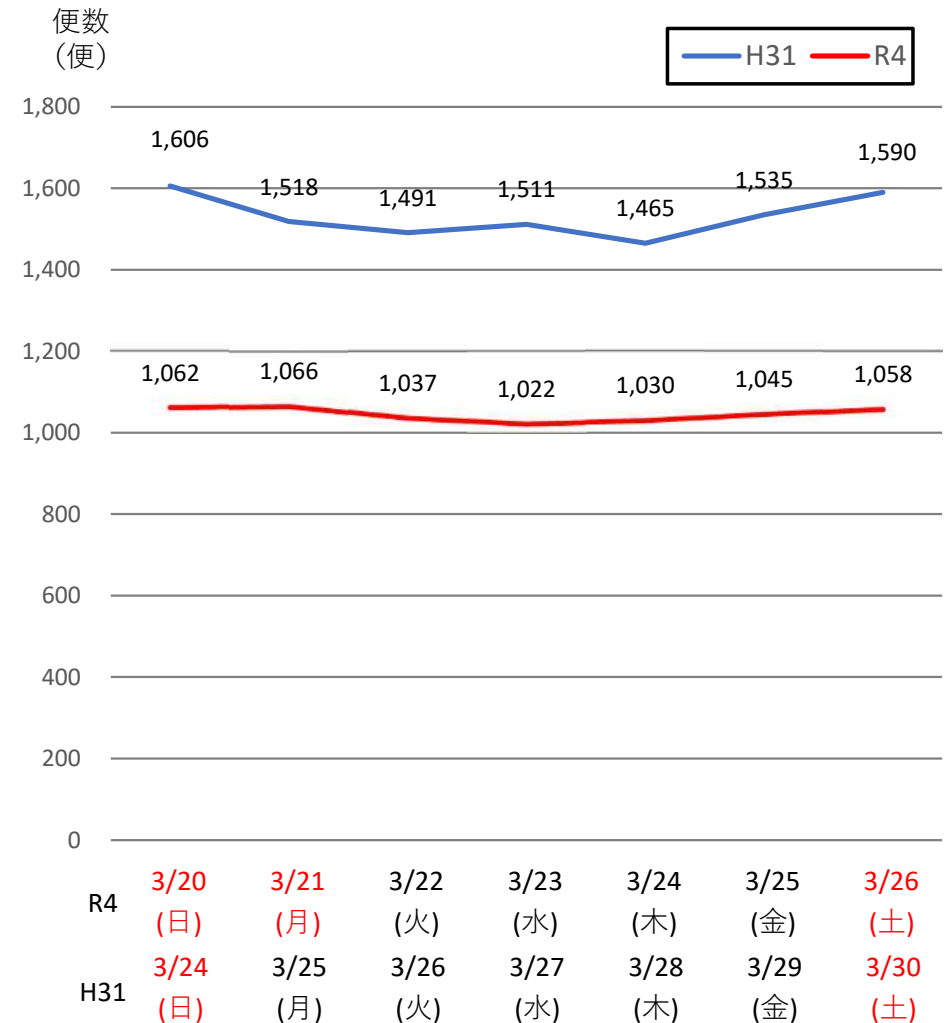

バスタ新宿 利用状況(速報)

【対象期間】 令和4年3月20日[日]～令和4年3月26日[土]:7日間

※[比較対象] 平成31年3月24日[日]～平成31年3月30日[土]:7日間

利用者数

便数

バスタ新宿 利用状況(各週平均値)

速報値

過去の平均に対する割合 [%]

【注】
 ●割合は2017年から2019年までの平均値に対する同期比
 ●集計期間：令和2年1月～令和4年3月第4週
 ●1日あたりのバス発着便数・利用者数を週単位で集計して平均値を算出

1マス：1週間

バス発着便数

利用者数