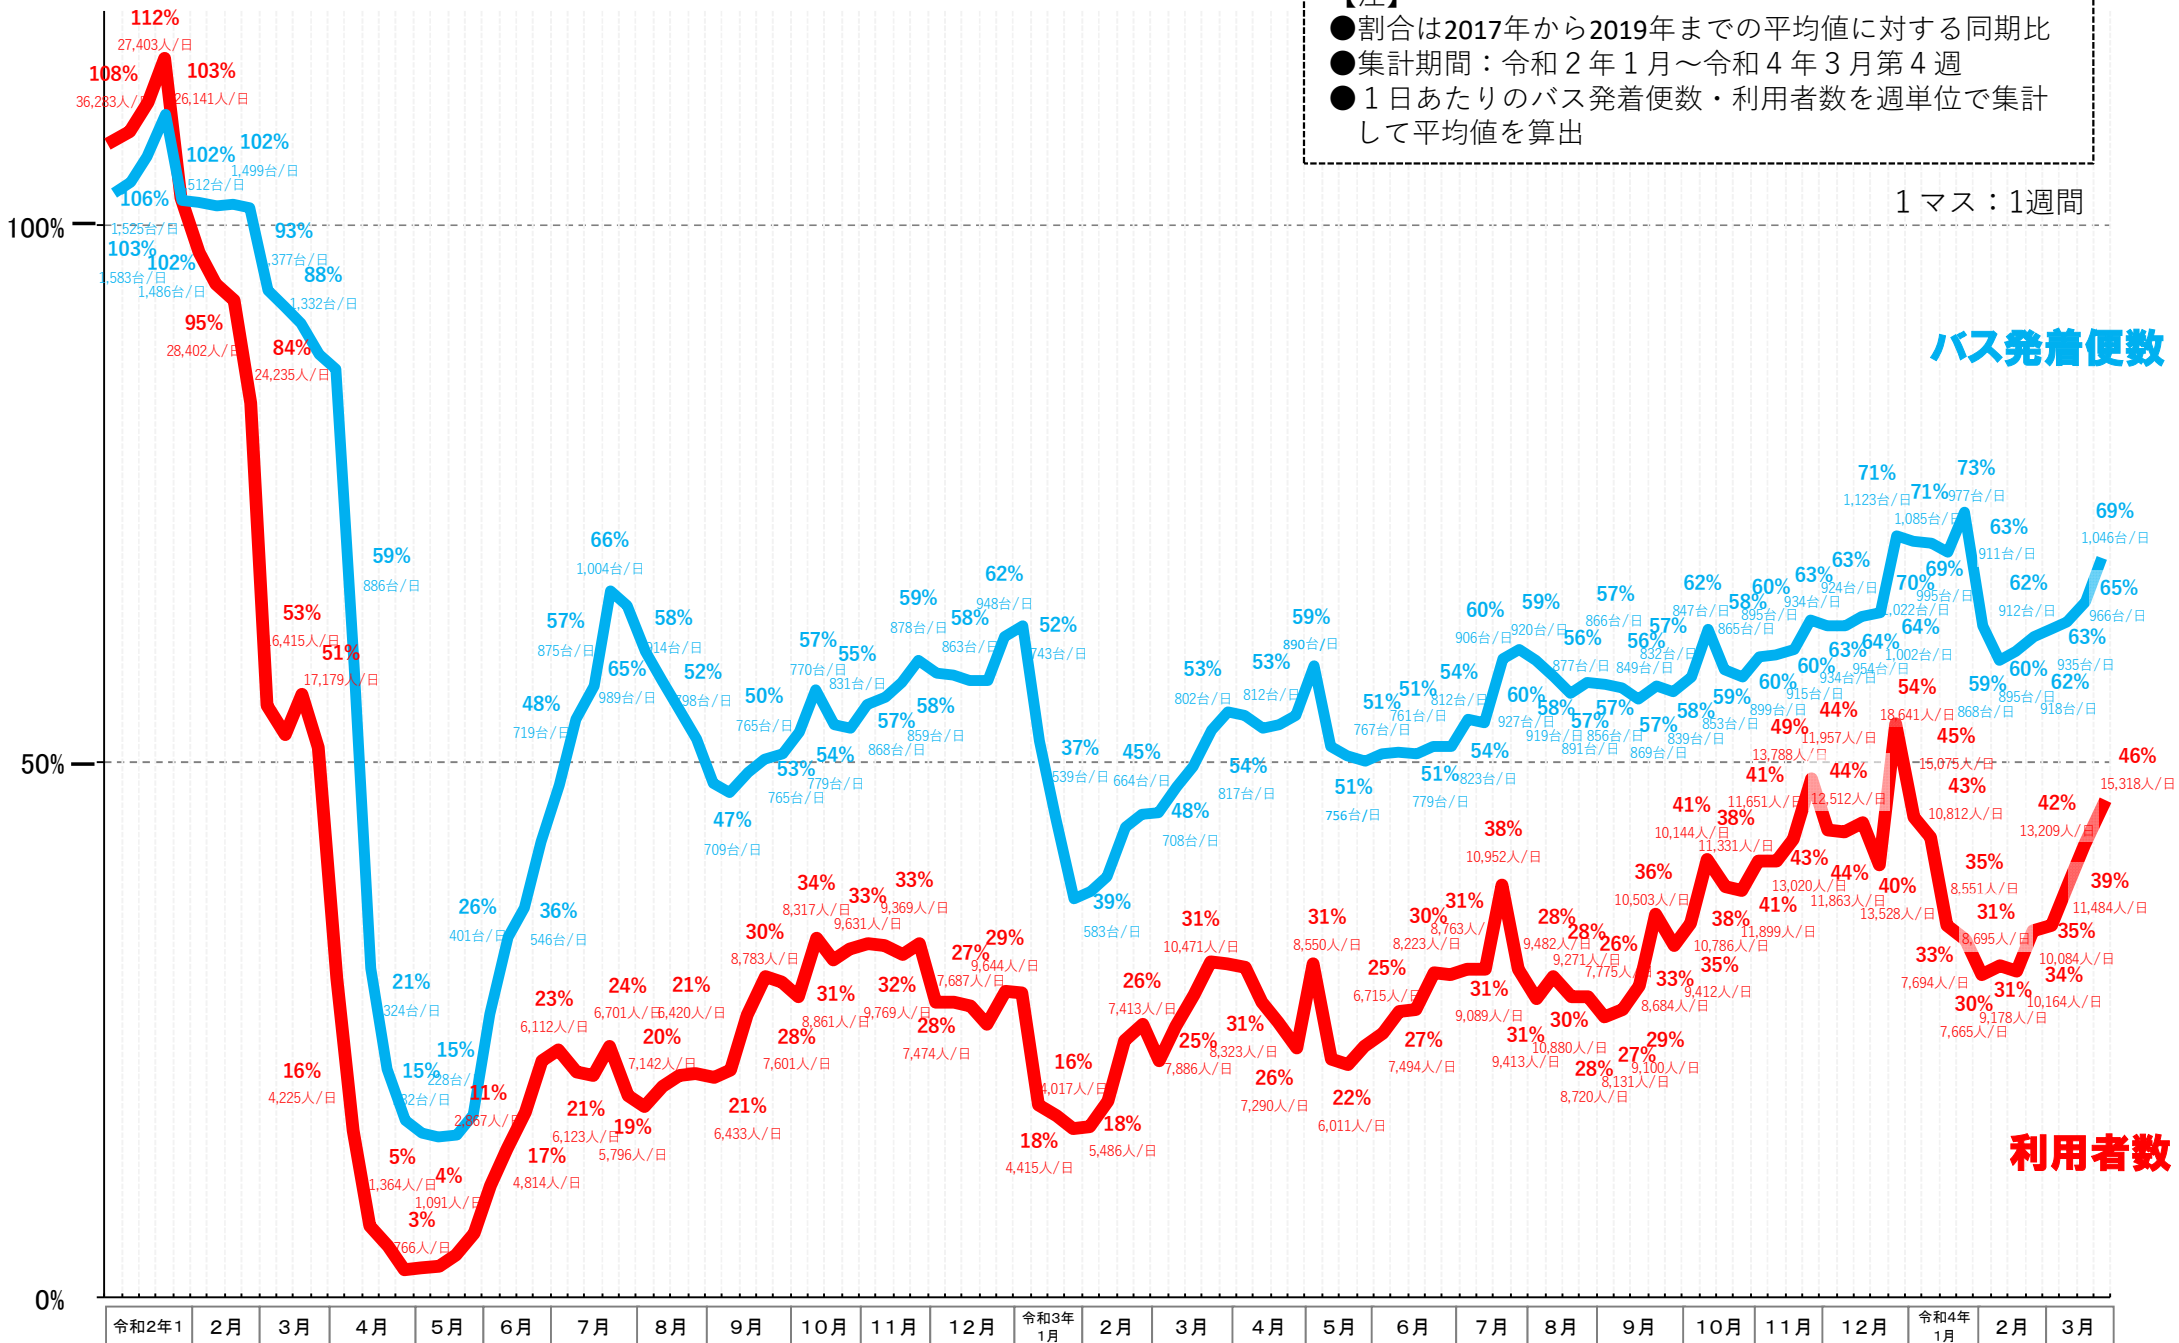

バスタ新宿 利用状況(速報)

【対象期間】 令和4年3月20日[日]～令和4年3月26日[土]:7日間

※[比較対象] 平成31年3月24日[日]～平成31年3月30日[土]:7日間

利用者数

便数

バスタ新宿 利用状況(各週平均値)

速報値

過去の平均に対する割合 [%]

【注】
 ●割合は2017年から2019年までの平均値に対する同期比
 ●集計期間：令和2年1月～令和4年3月第4週
 ●1日あたりのバス発着便数・利用者数を週単位で集計して平均値を算出

1マス：1週間

バス発着便数

利用者数