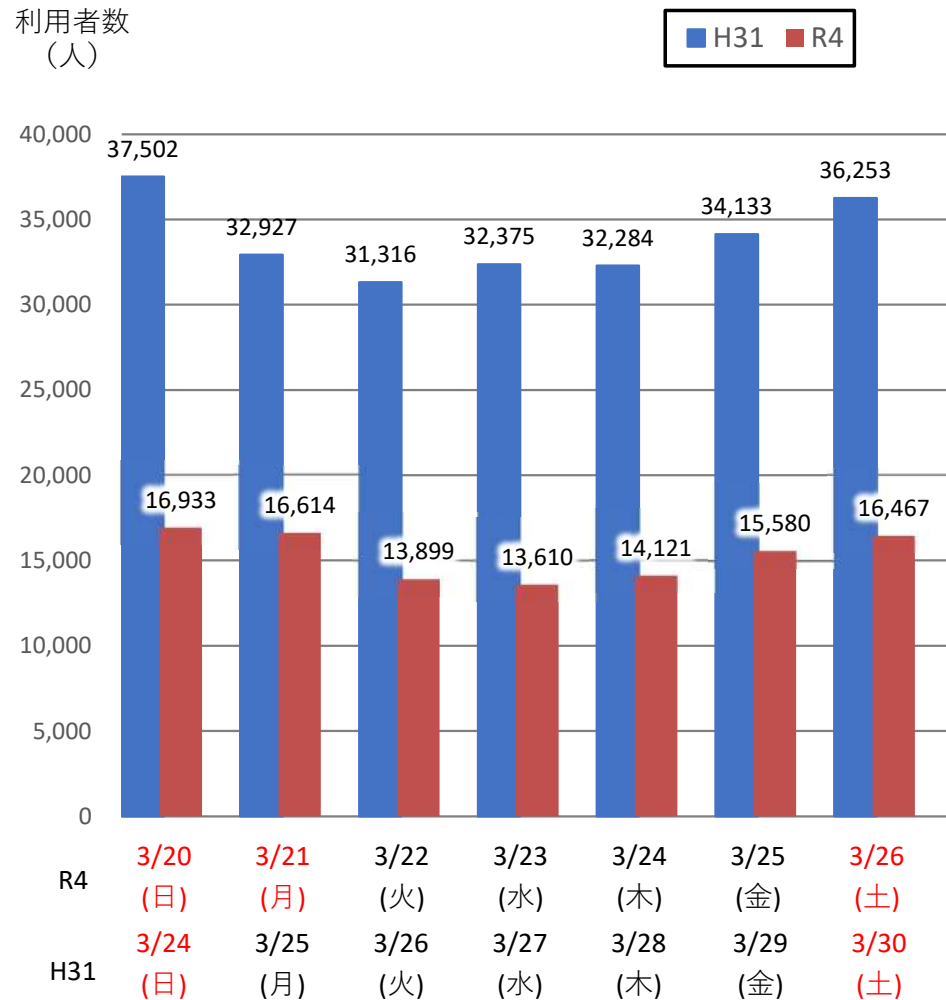

バスタ新宿 利用状況(速報)

【対象期間】 令和4年3月20日[日]～令和4年3月26日[土]:7日間

※[比較対象] 平成31年3月24日[日]～平成31年3月30日[土]:7日間

利用者数

便数

バスタ新宿 利用状況(各週平均値)

速報値

過去の平均に対する割合 [%]

【注】
 ●割合は2017年から2019年までの平均値に対する同期比
 ●集計期間：令和2年1月～令和4年3月第4週
 ●1日あたりのバス発着便数・利用者数を週単位で集計して平均値を算出

1マス：1週間

バス発着便数

利用者数