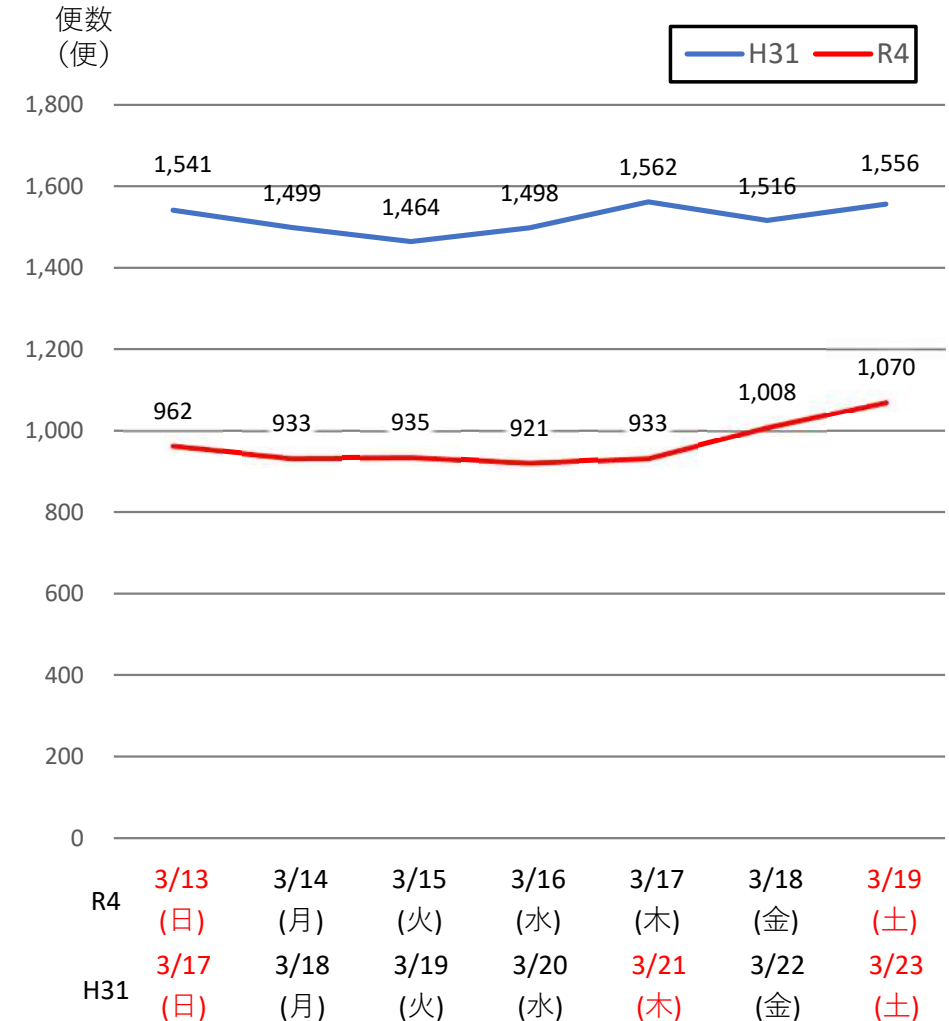

# バスタ新宿 利用状況(速報)

【対象期間】 令和4年3月13日[日]～令和4年3月19日[土]:7日間

※[比較対象] 平成31年3月17日[日]～平成31年3月23日[土]:7日間

## 利用者数

## 便数