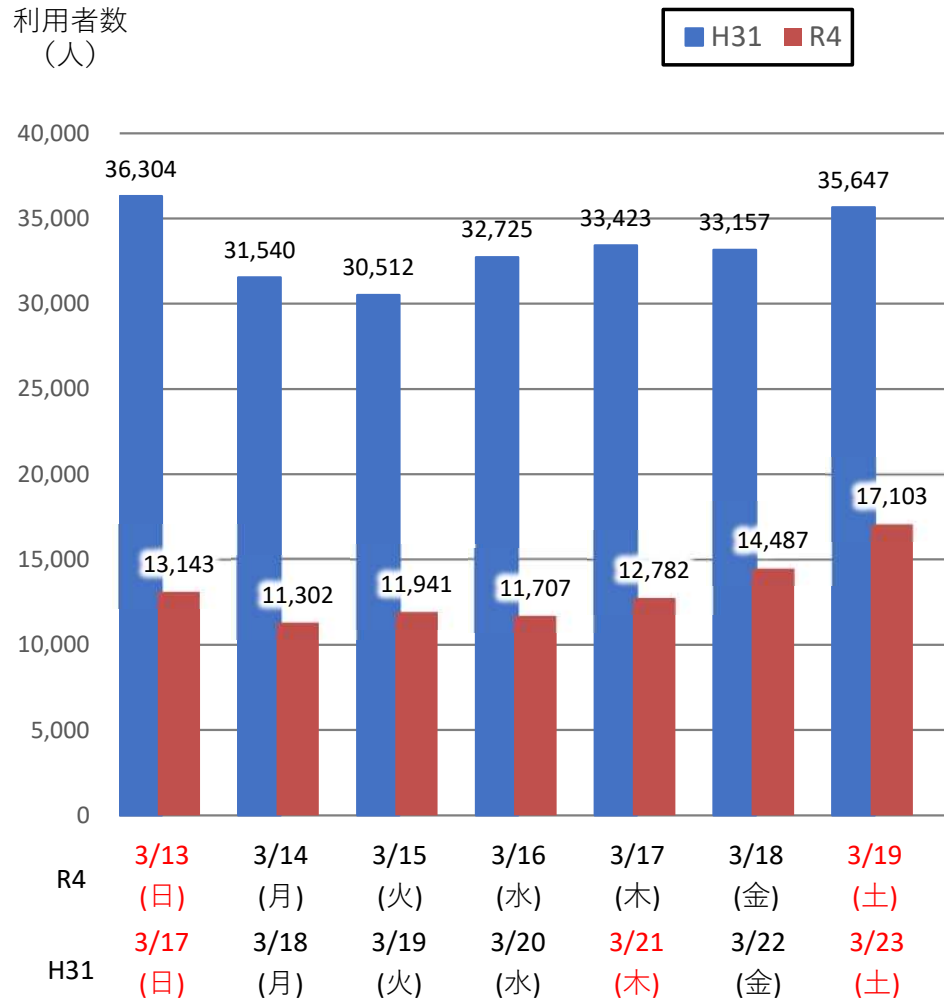

# バスタ新宿 利用状況(速報)

【対象期間】 令和4年3月13日[日]～令和4年3月19日[土]:7日間

※[比較対象] 平成31年3月17日[日]～平成31年3月23日[土]:7日間

## 利用者数