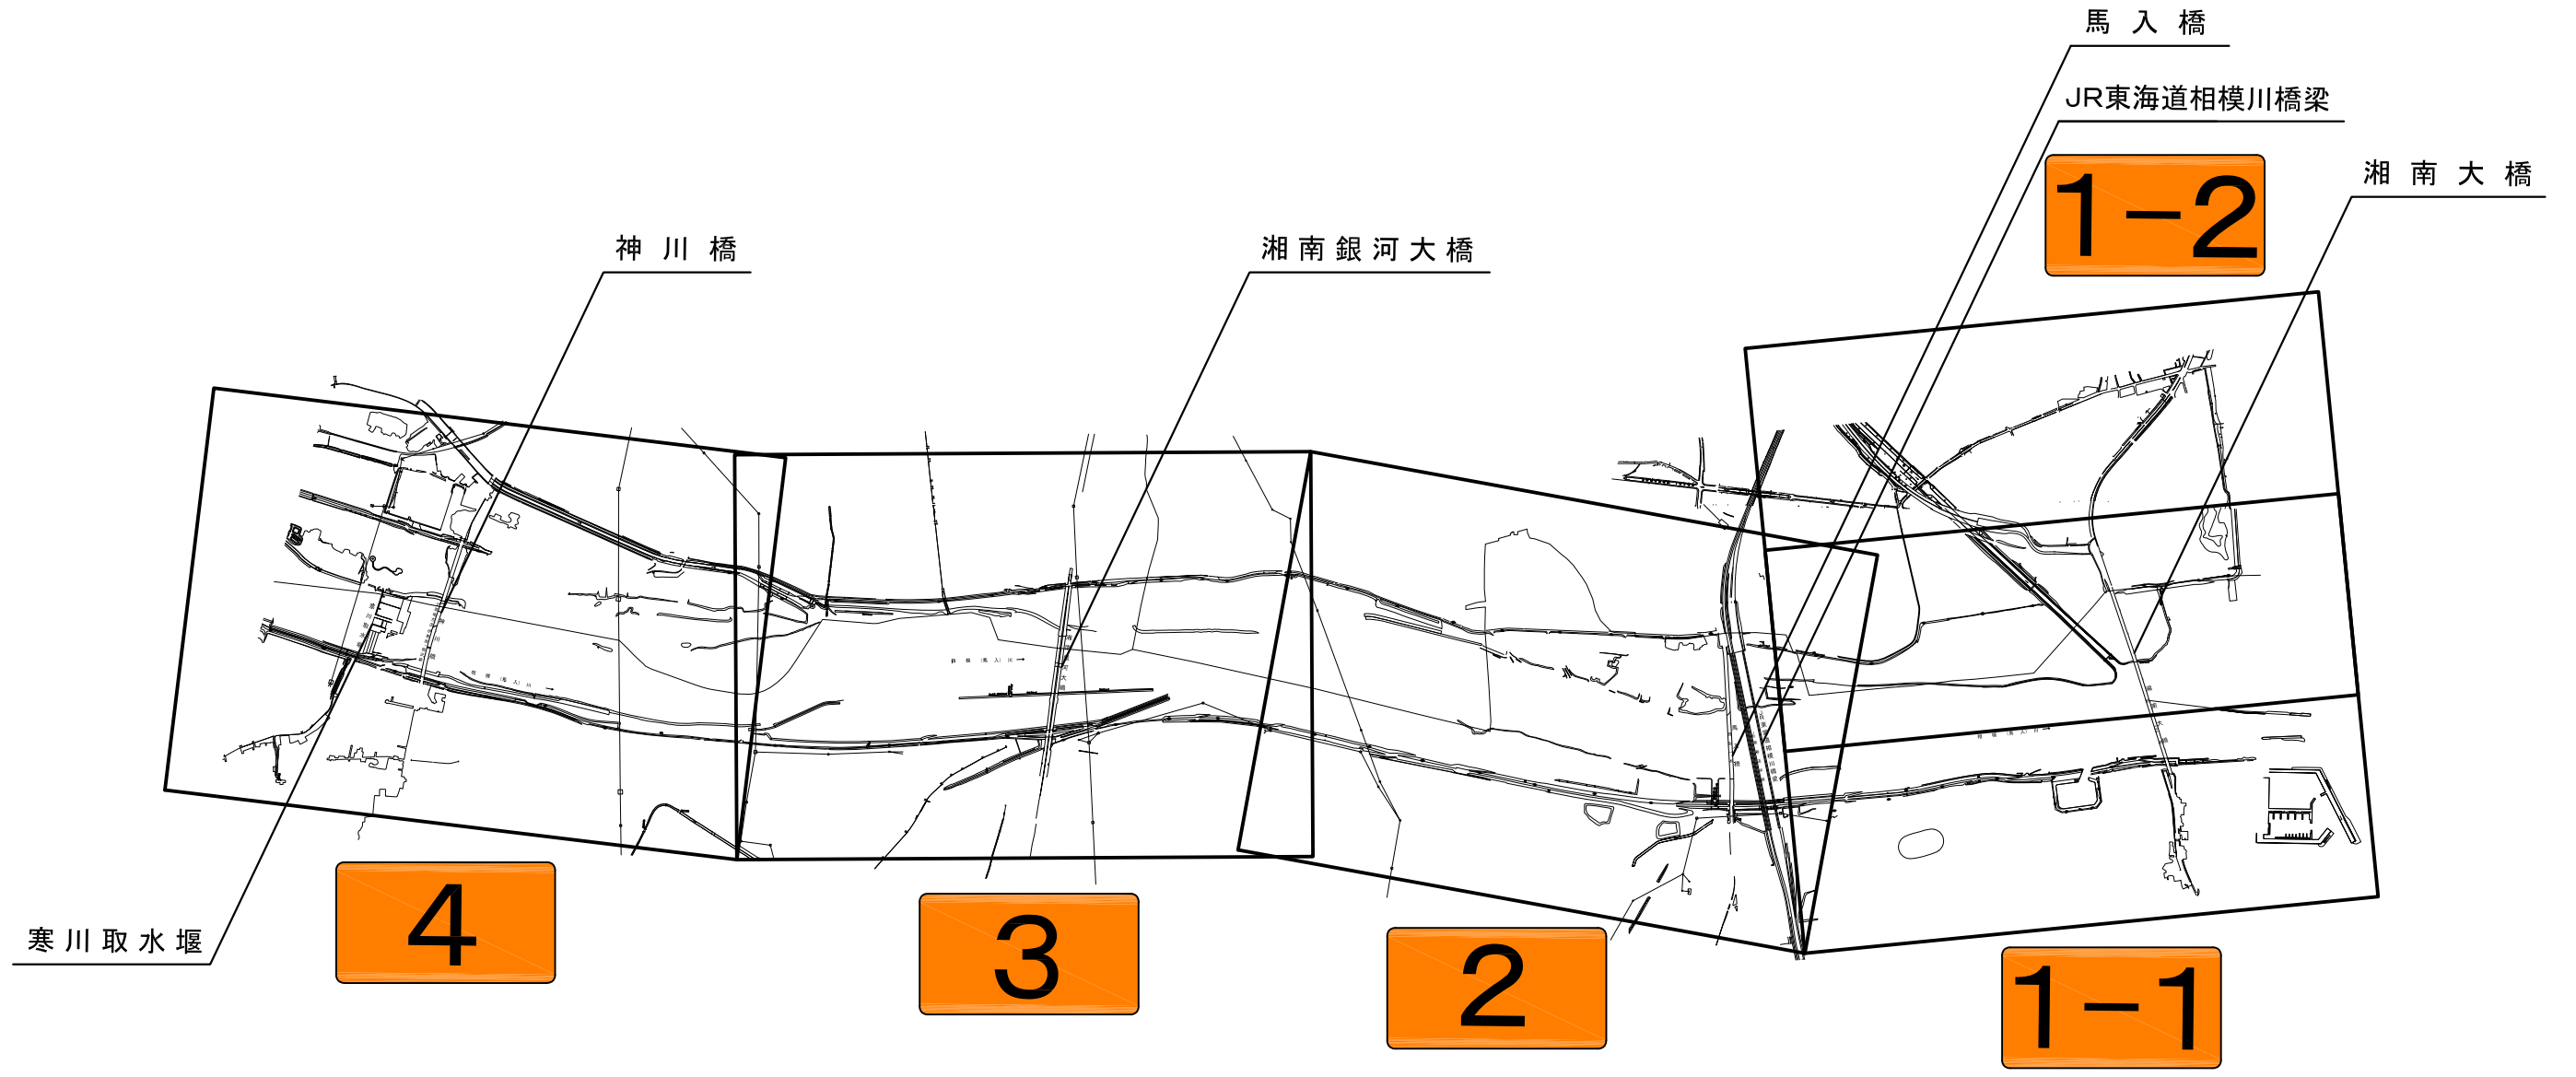

相模川河川区域図・河川保全区域図

(左岸：茅ヶ崎市～寒川市)

(右岸：平塚市)

 : をクリックすると拡大図をご覧頂けます。