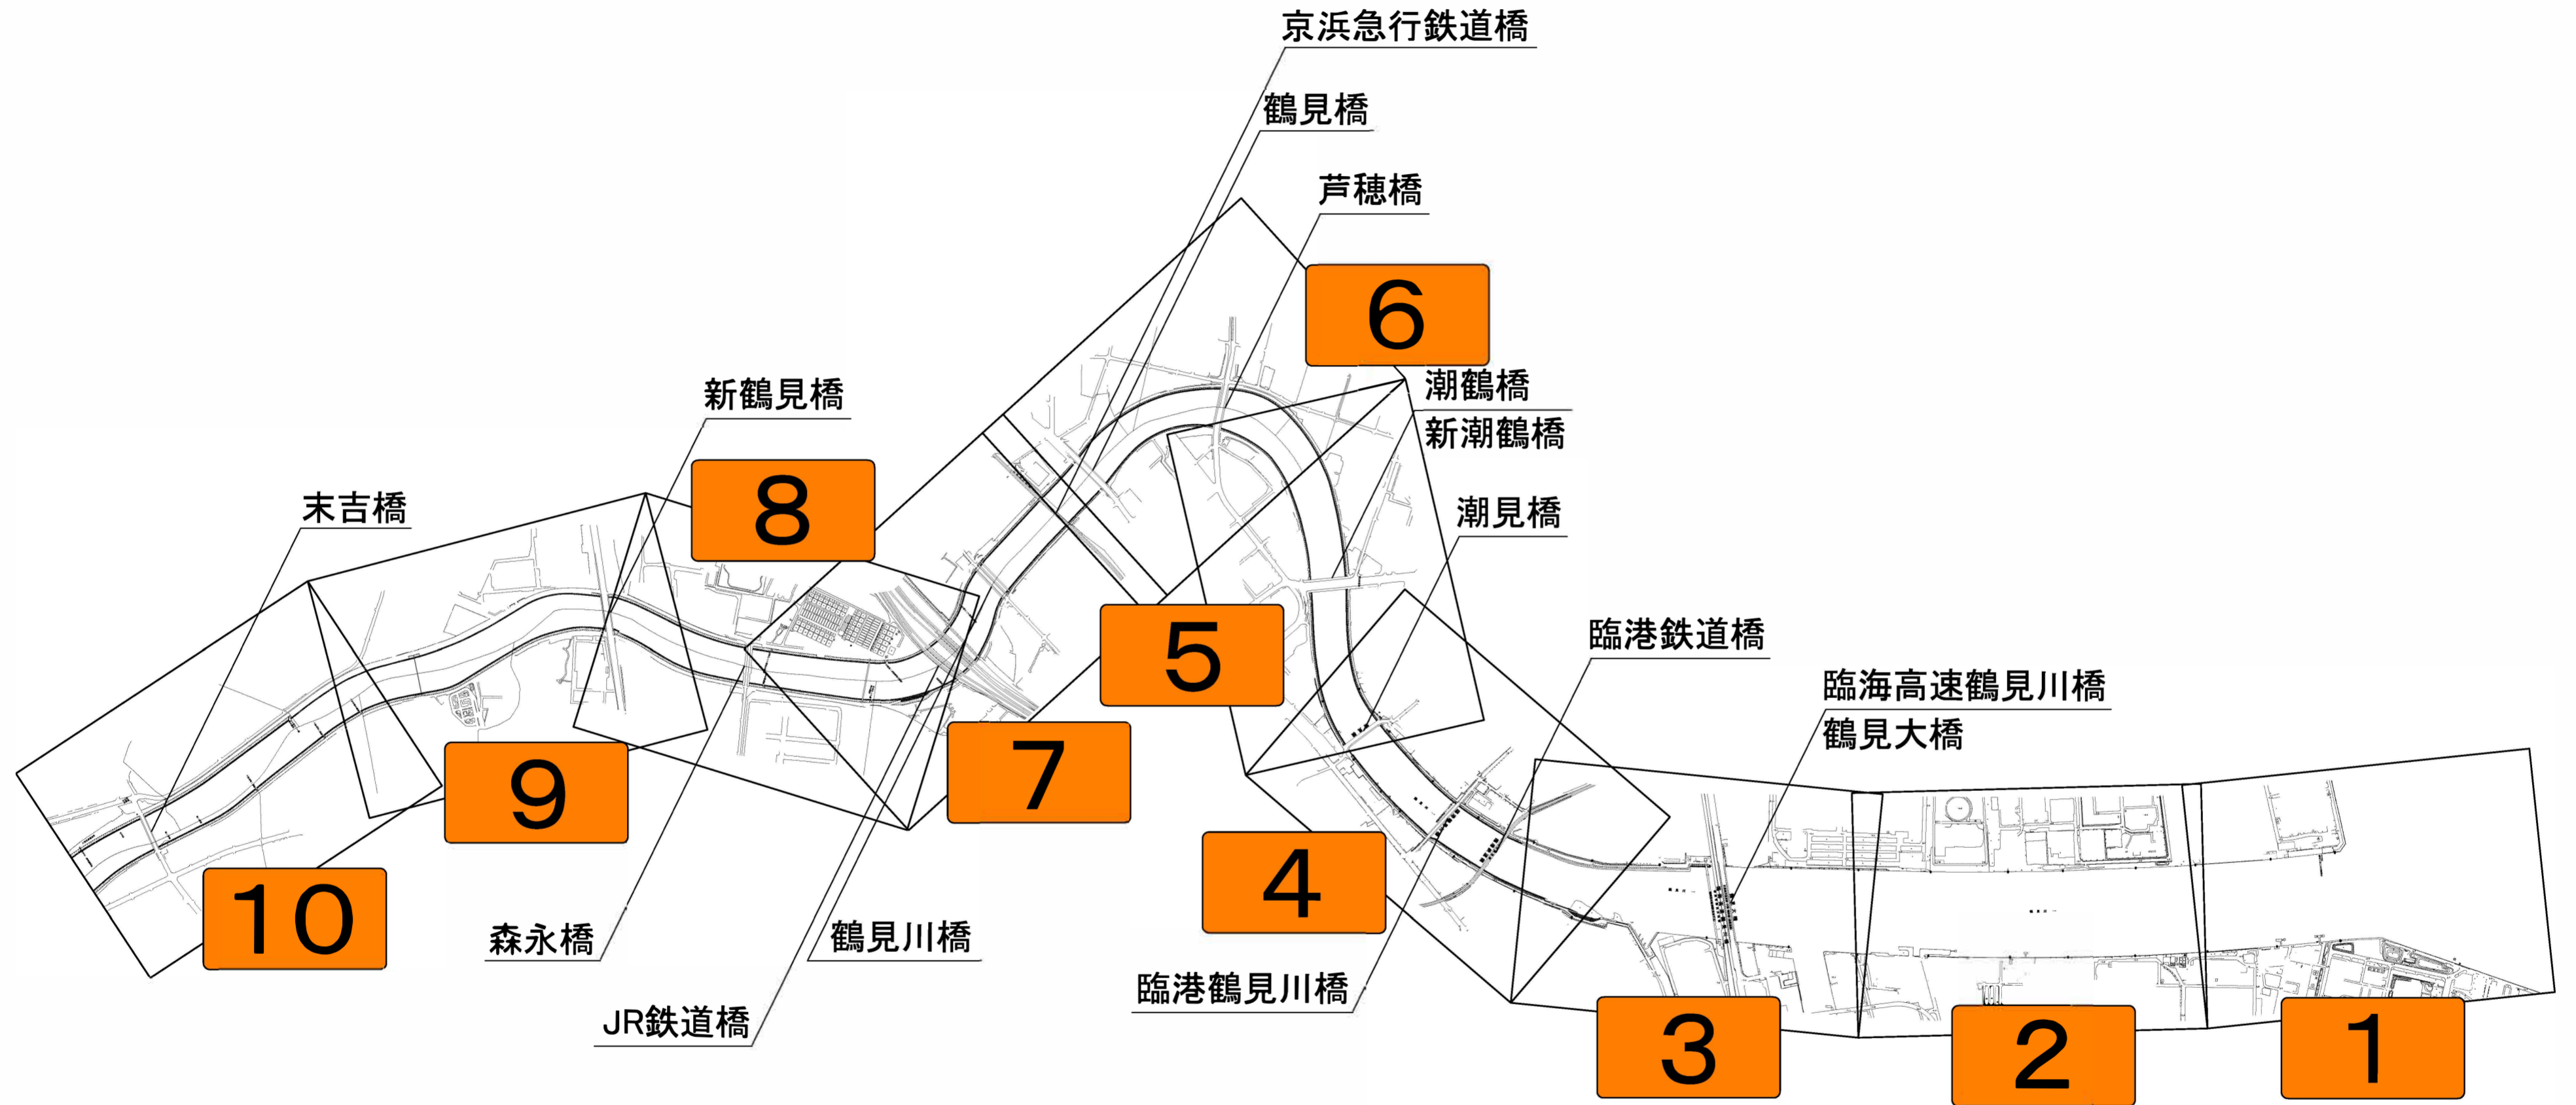

鶴見川河川区域図・河川保全区域図

(左岸：横浜市鶴見区～川崎市幸区)

(右岸：横浜市鶴見区)

 : をクリックすると拡大図をご覧ください。