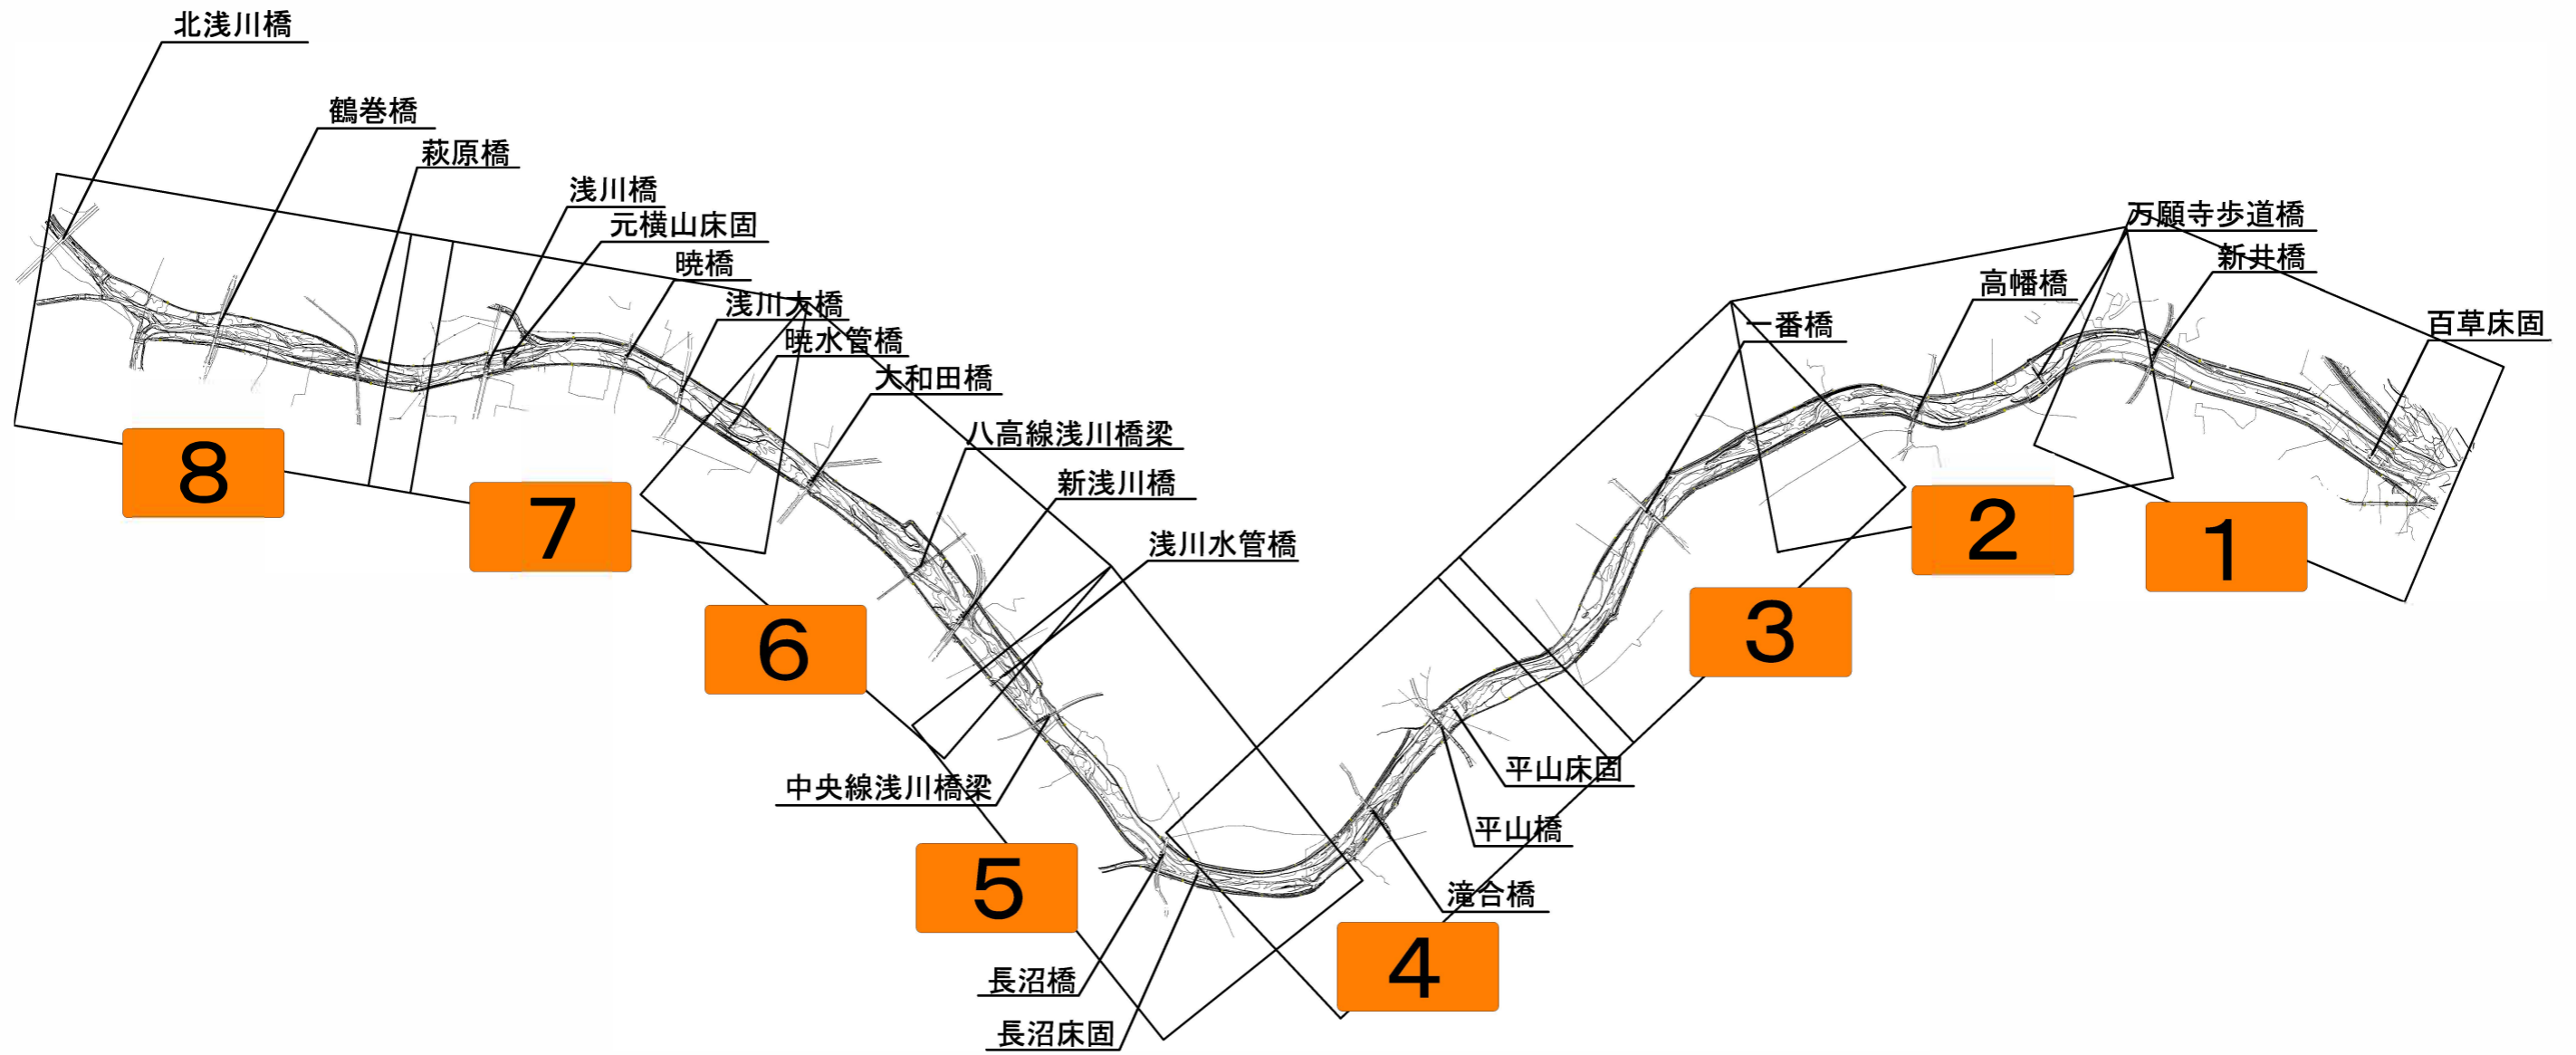

浅川河川区域図・河川保全区域図

(左岸：日野市～八王子市)
(右岸：日野市～八王子市)

 : をクリックすると拡大図をご覧頂けます。