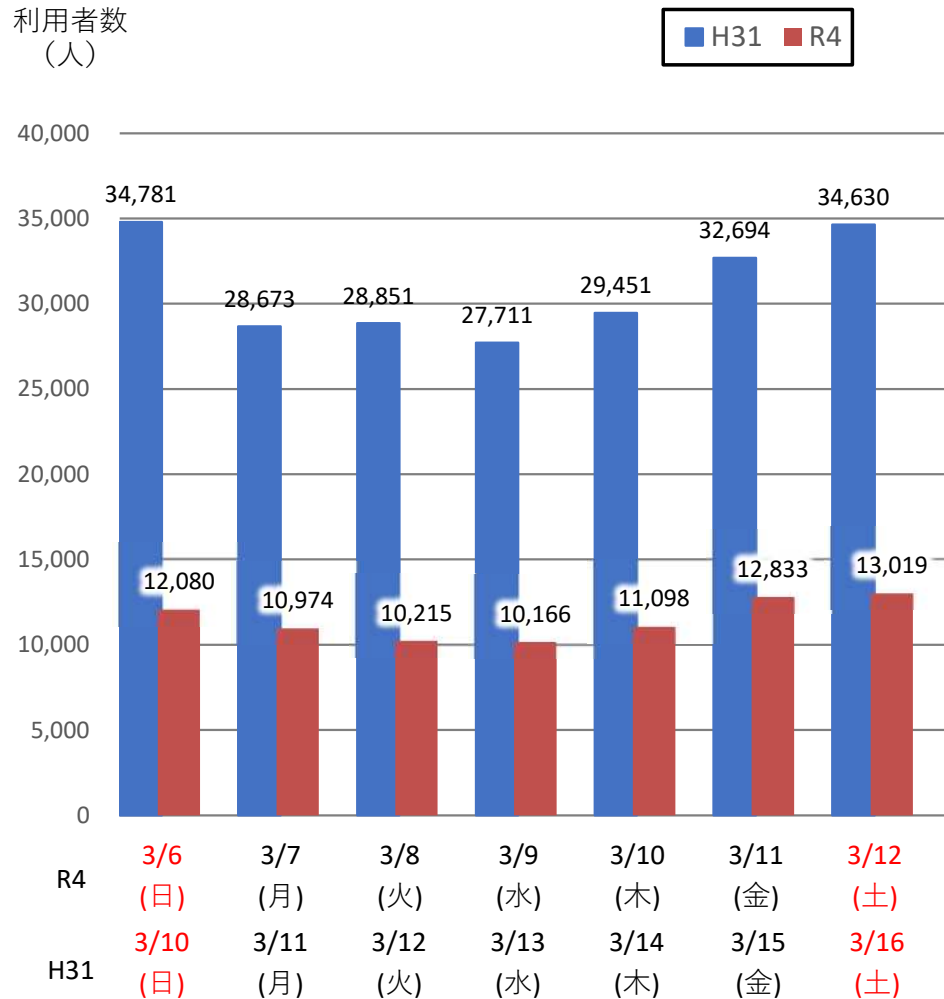

バスタ新宿 利用状況(速報)

【対象期間】 令和4年3月6日[日]～令和4年3月12日[土]:7日間

※[比較対象] 平成31年3月10日[日]～平成31年3月16日[土]:7日間

利用者数

便数

バスタ新宿 利用状況(各週平均値)

速報値

過去の平均に対する割合 [%]

【注】
 ●割合は2017年から2019年までの平均値に対する同期比
 ●集計期間：令和2年1月～令和4年3月第2週
 ●1日あたりのバス発着便数・利用者数を週単位で集計して平均値を算出

1マス：1週間

バス発着便数

利用者数