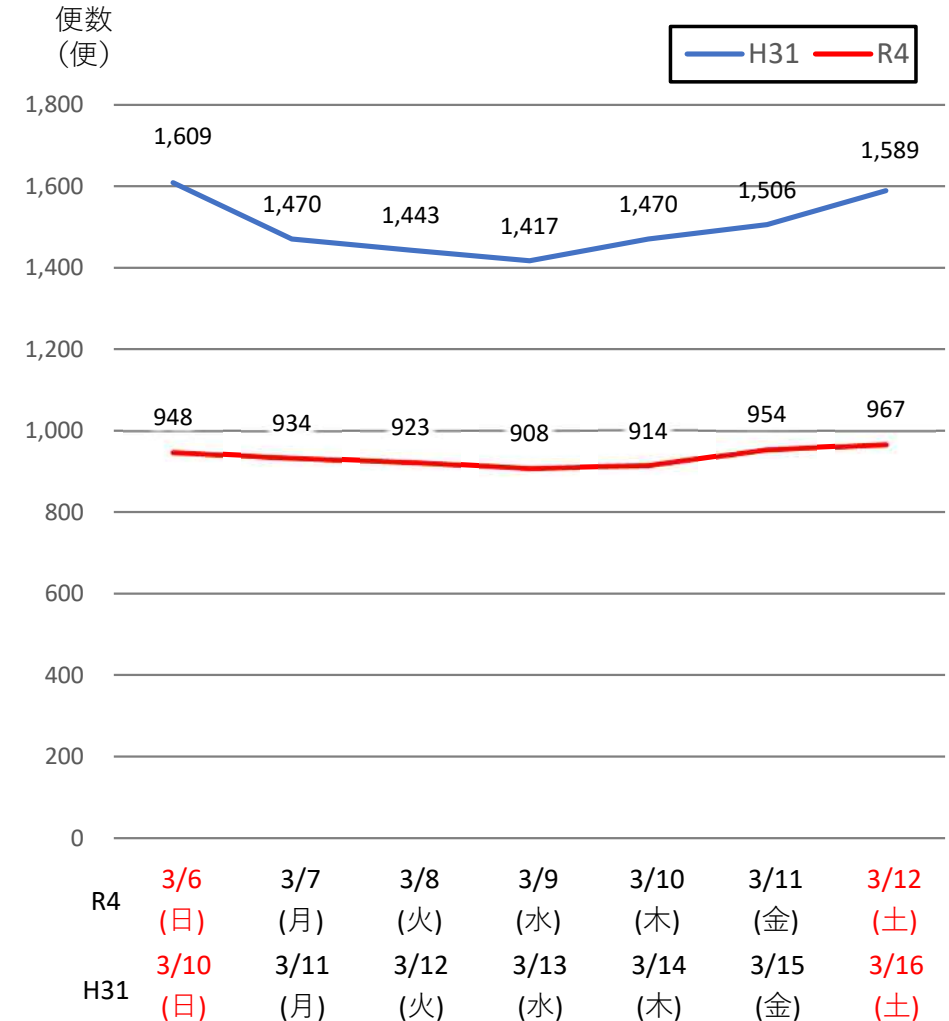

バスタ新宿 利用状況(速報)

【対象期間】 令和4年3月6日[日]～令和4年3月12日[土]:7日間

※[比較対象] 平成31年3月10日[日]～平成31年3月16日[土]:7日間

利用者数

便数

バスタ新宿 利用状況(各週平均値)

速報値

過去の平均に対する割合 [%]

【注】
 ●割合は2017年から2019年までの平均値に対する同期比
 ●集計期間：令和2年1月～令和4年3月第2週
 ●1日あたりのバス発着便数・利用者数を週単位で集計して平均値を算出

1マス：1週間

バス発着便数

利用者数