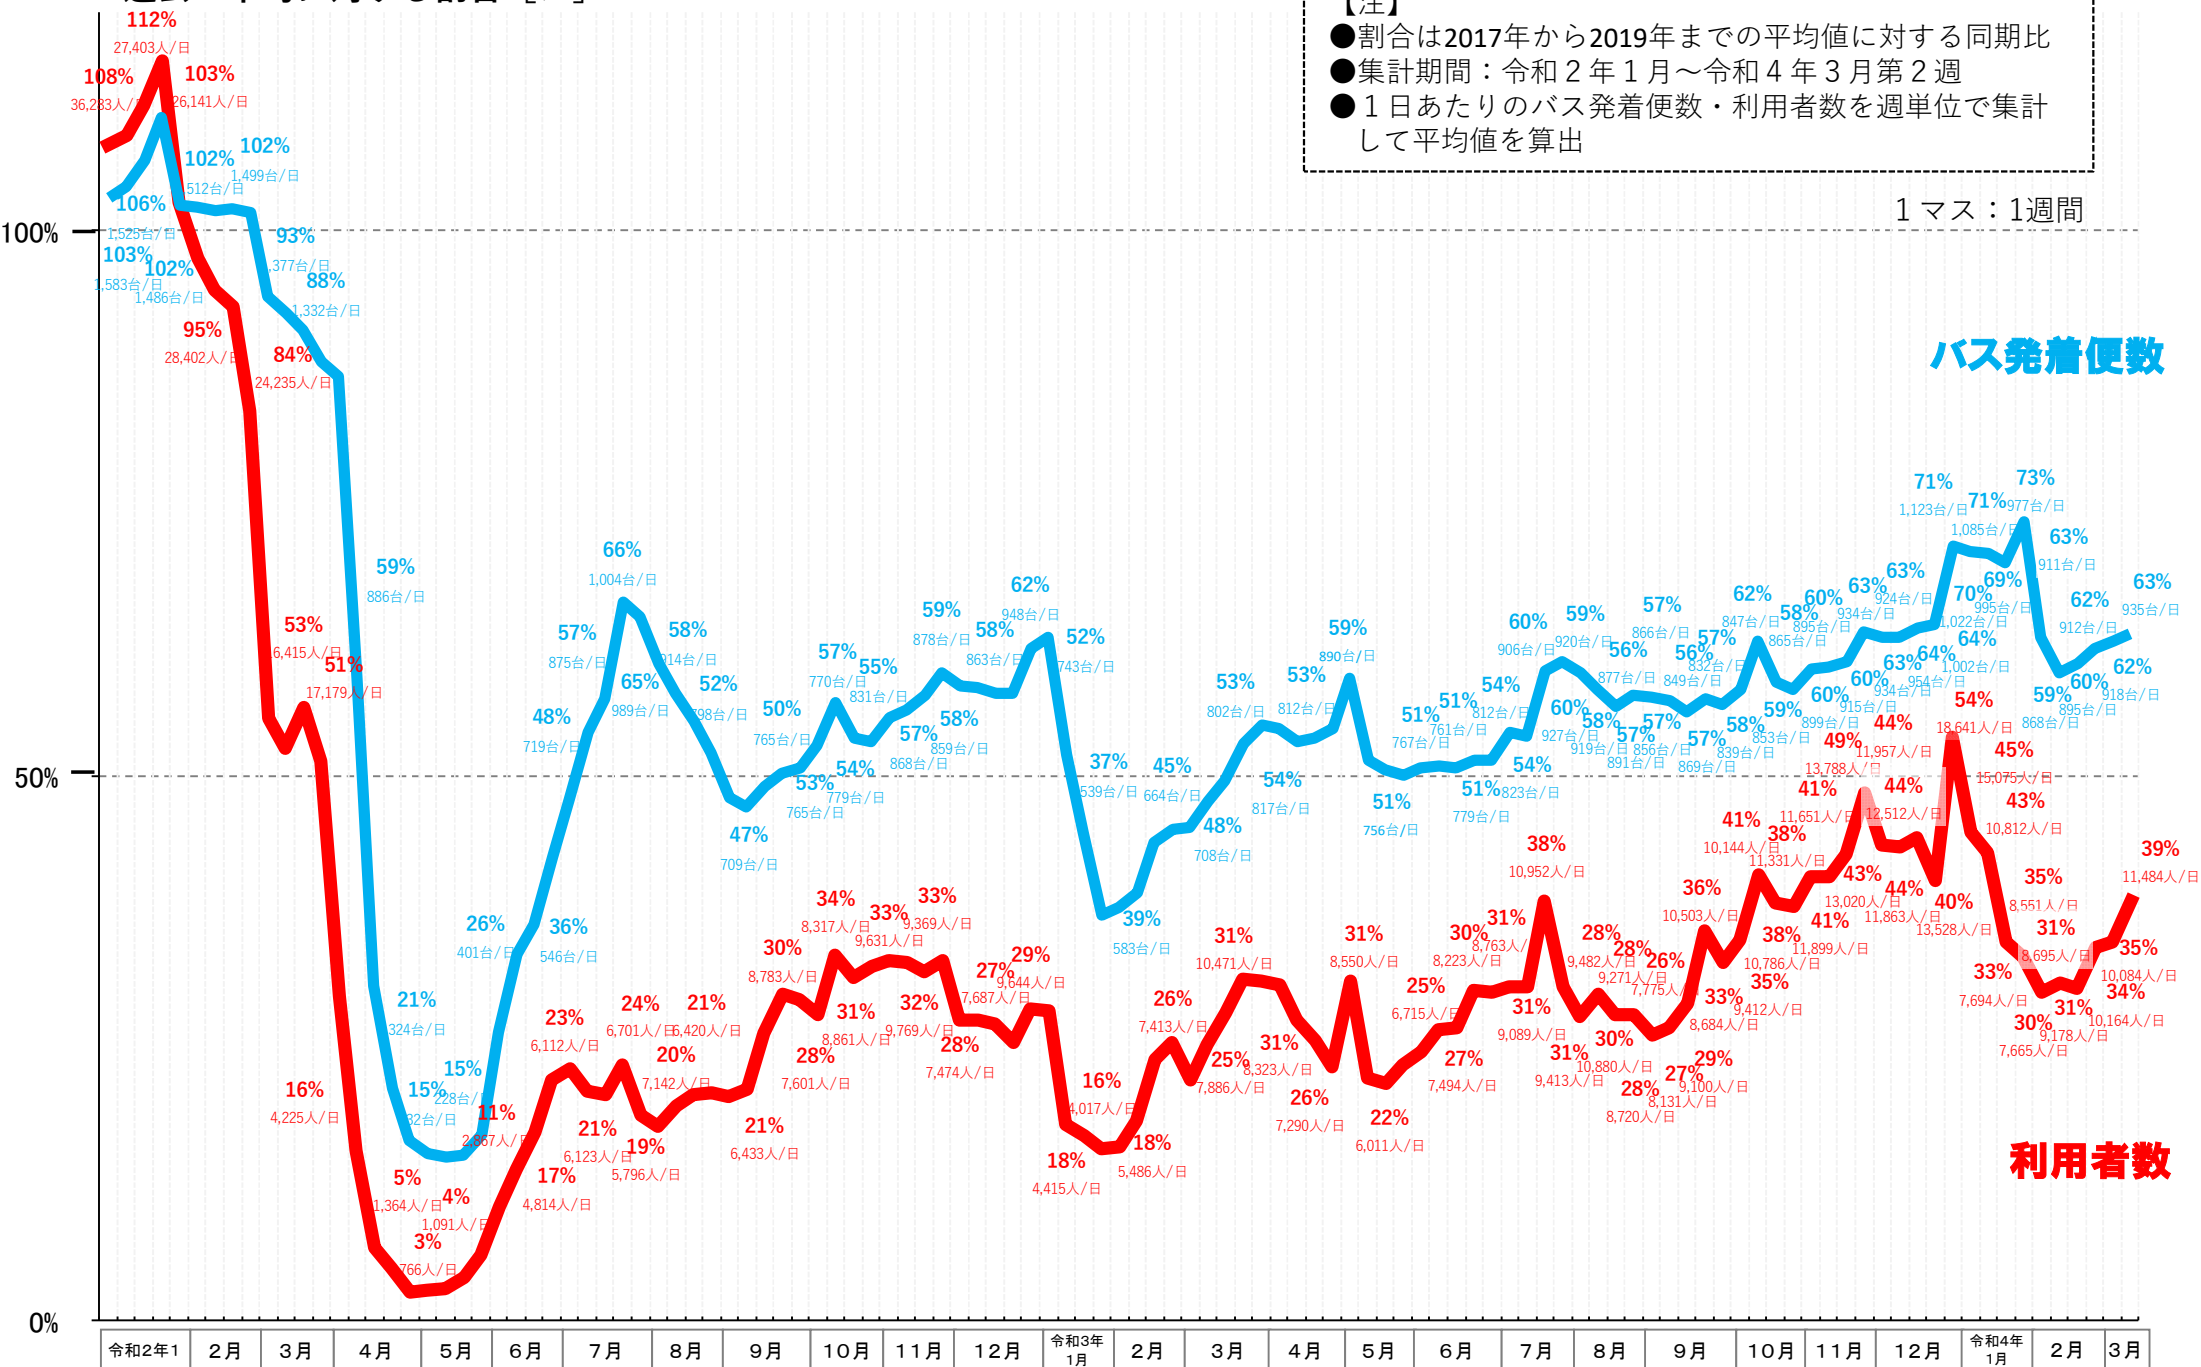

バスタ新宿 利用状況(速報)

【対象期間】 令和4年3月6日[日]～令和4年3月12日[土]:7日間

※[比較対象] 平成31年3月10日[日]～平成31年3月16日[土]:7日間

利用者数

便数

バスタ新宿 利用状況(各週平均値)

速報値

過去の平均に対する割合 [%]

【注】
 ●割合は2017年から2019年までの平均値に対する同期比
 ●集計期間：令和2年1月～令和4年3月第2週
 ●1日あたりのバス発着便数・利用者数を週単位で集計して平均値を算出

1マス：1週間

バス発着便数

利用者数