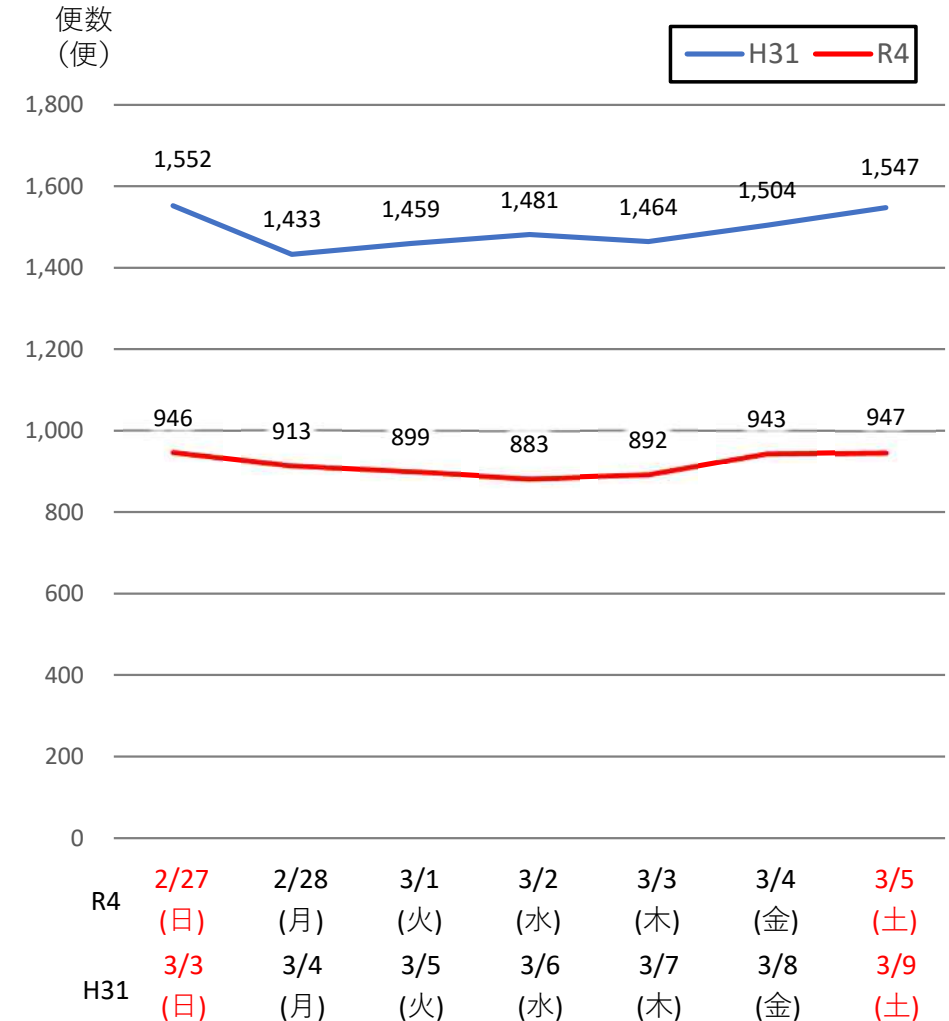

バスタ新宿 利用状況(速報)

【対象期間】 令和4年2月27日[日]～令和4年3月5日[土]:7日間

※[比較対象] 平成31年3月3日[日]～平成31年3月9日[土]:7日間

利用者数

便数

バスタ新宿 利用状況(各週平均値)

速報値

過去の平均に対する割合 [%]

【注】
 ●割合は2017年から2019年までの平均値に対する同期比
 ●集計期間：令和2年1月～令和4年3月第1週
 ●1日あたりのバス発着便数・利用者数を週単位で集計して平均値を算出

1マス：1週間

バス発着便数

利用者数