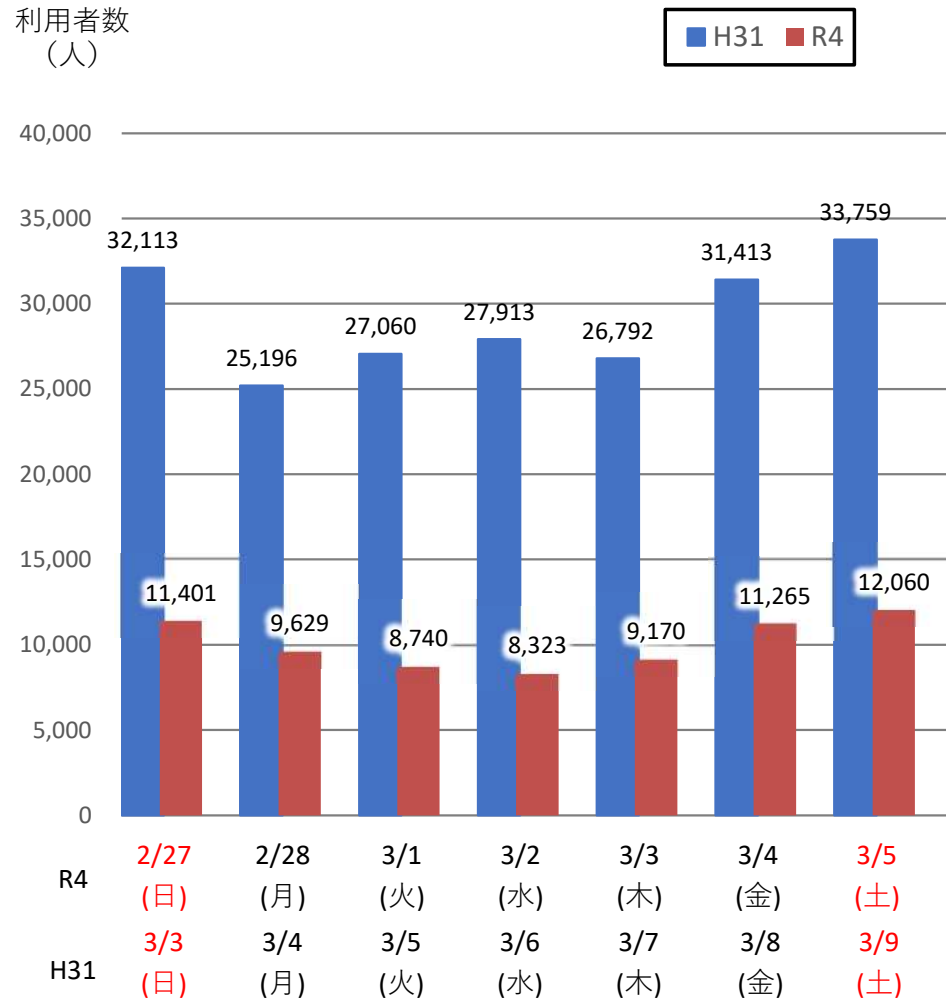

バスタ新宿 利用状況(速報)

【対象期間】 令和4年2月27日[日]～令和4年3月5日[土]:7日間

※[比較対象] 平成31年3月3日[日]～平成31年3月9日[土]:7日間

利用者数

便数

バスタ新宿 利用状況(各週平均値)

速報値

過去の平均に対する割合 [%]

【注】
 ●割合は2017年から2019年までの平均値に対する同期比
 ●集計期間：令和2年1月～令和4年3月第1週
 ●1日あたりのバス発着便数・利用者数を週単位で集計して平均値を算出

1マス：1週間

バス発着便数

利用者数