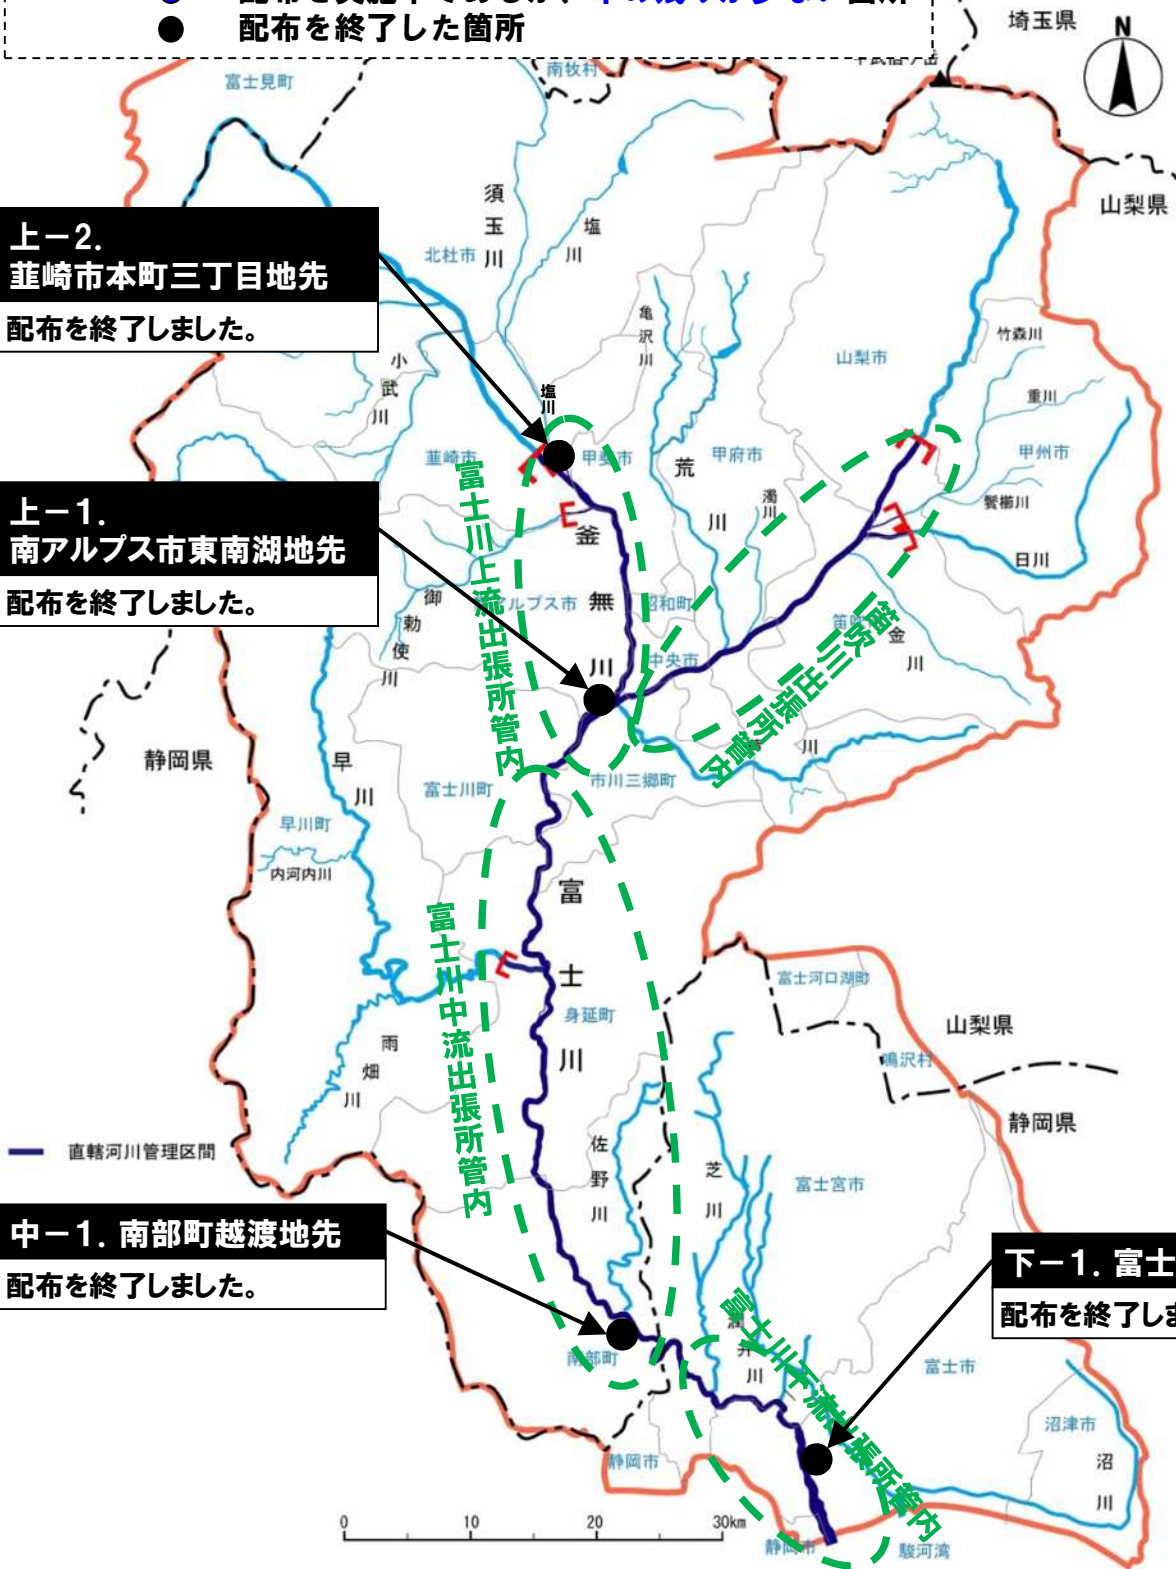

# 伐採樹木配布箇所 位置図

- 凡 例
- 配布を予定している箇所
  - 配布を実施中の箇所  
(配布する直前の箇所を含む)
  - 配布を実施中であるが、木の残りが少ない箇所
  - 配布を終了した箇所

上-2. 韮崎市本町三丁目地先  
配布を終了しました。

上-1. 南アルプス市東南湖地先  
配布を終了しました。

中-1. 南部町越渡地先  
配布を終了しました。

下-1. 富士市松岡地先  
配布を終了しました。