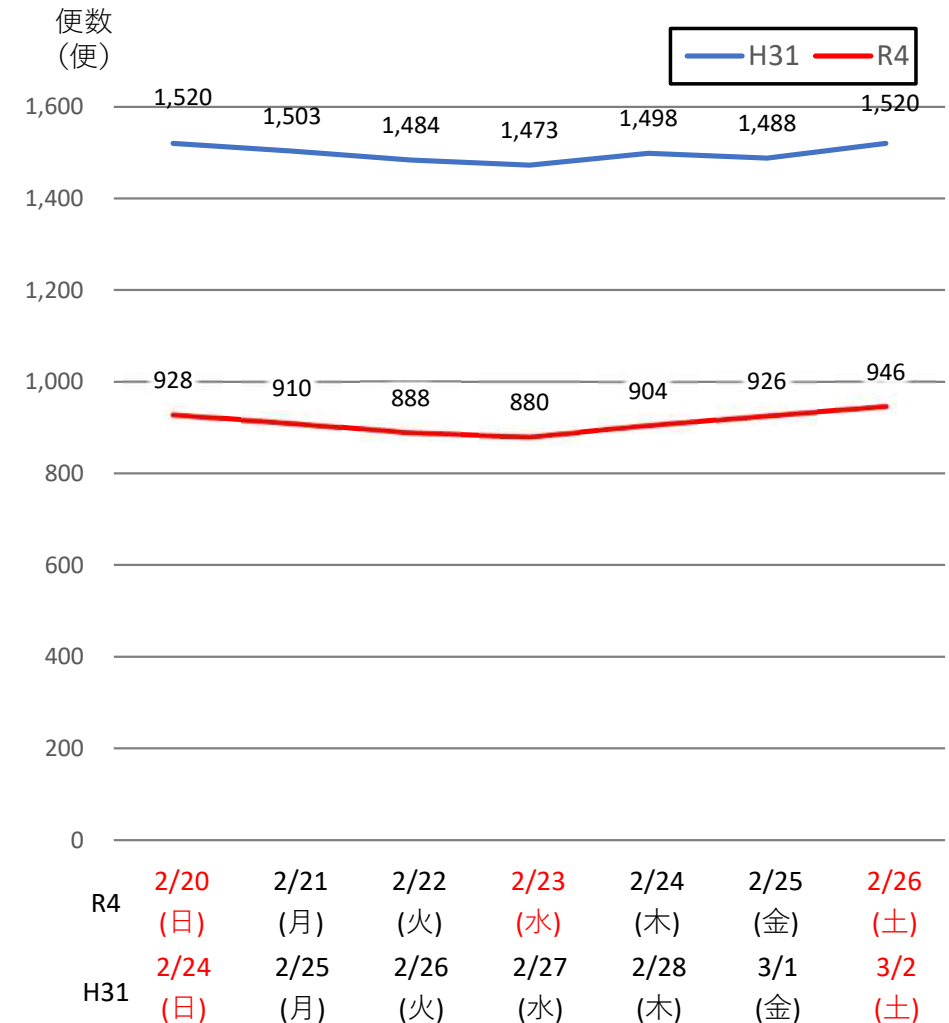

バスタ新宿 利用状況(速報)

【対象期間】 令和4年2月20日[日]～令和4年2月26日[土]:7日間

※[比較対象] 平成31年2月24日[日]～平成31年3月2日[土]:7日間

利用者数

便数

バスタ新宿 利用状況(各週平均値)

速報値

過去の平均に対する割合 [%]

【注】
 ●割合は2017年から2019年までの平均値に対する同期比
 ●集計期間：令和2年1月～令和4年2月第4週
 ●1日あたりのバス発着便数・利用者数を週単位で集計して平均値を算出

1マス：1週間

バス発着便数

利用者数