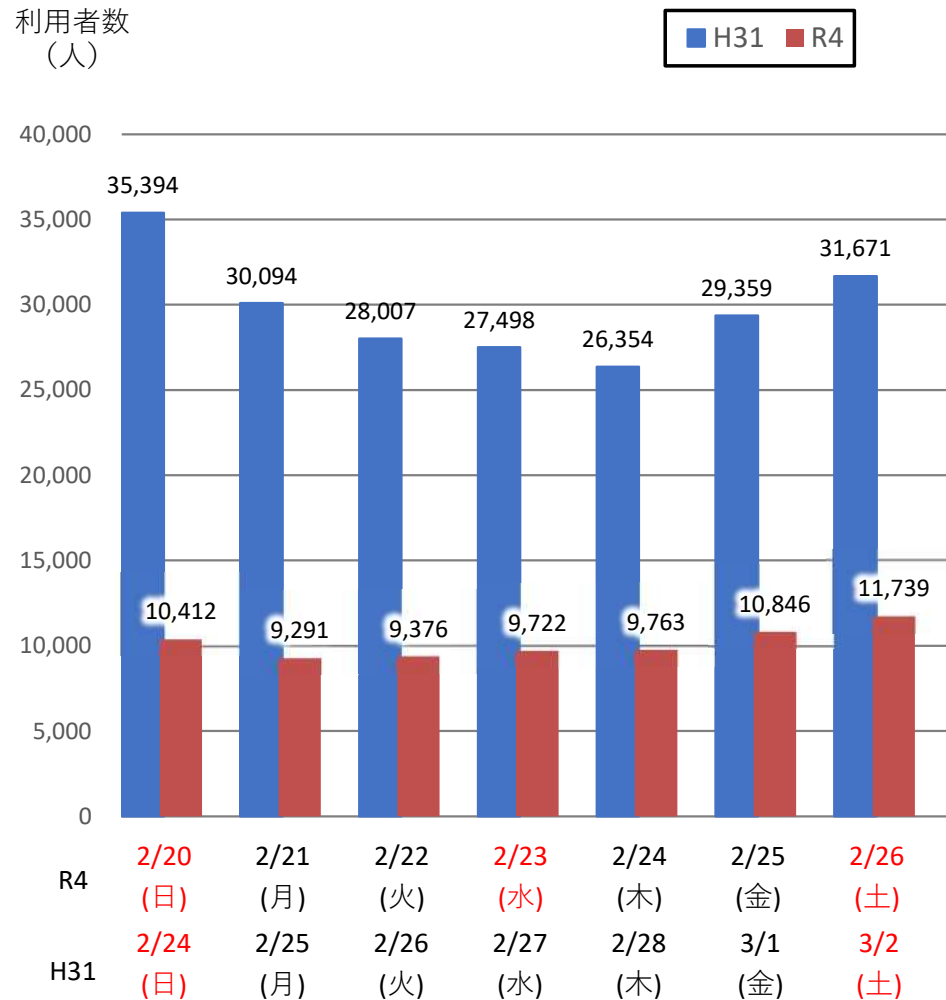

バスタ新宿 利用状況(速報)

【対象期間】 令和4年2月20日[日]～令和4年2月26日[土]:7日間

※[比較対象] 平成31年2月24日[日]～平成31年3月2日[土]:7日間

利用者数

便数

バスタ新宿 利用状況(各週平均値)

速報値

過去の平均に対する割合 [%]

【注】
 ●割合は2017年から2019年までの平均値に対する同期比
 ●集計期間：令和2年1月～令和4年2月第4週
 ●1日あたりのバス発着便数・利用者数を週単位で集計して平均値を算出

1マス：1週間

バス発着便数

利用者数