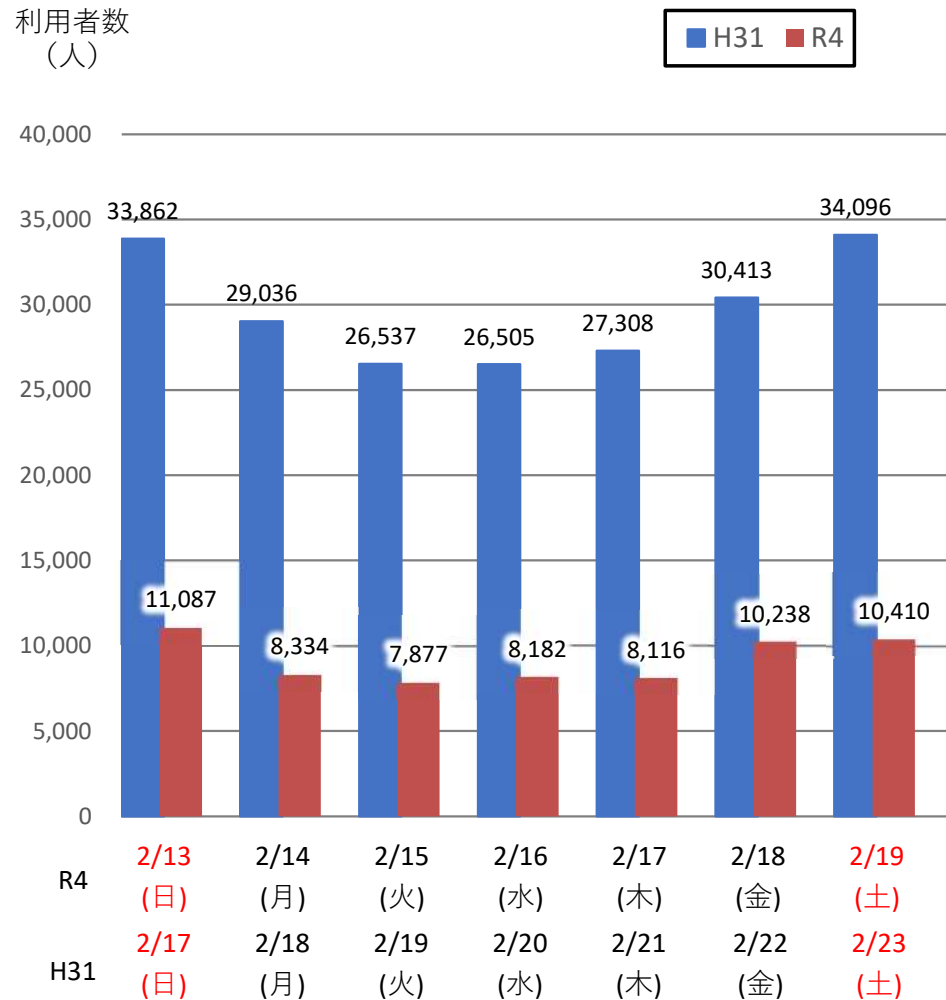

バスタ新宿 利用状況(速報)

【対象期間】 令和4年2月13日[日]～令和4年2月19日[土]:7日間

※[比較対象] 平成31年2月17日[日]～平成31年2月23日[土]:7日間

利用者数

便数

バスタ新宿 利用状況(各週平均値)

速報値

過去の平均に対する割合 [%]

【注】

- 割合は2017年から2019年までの平均値に対する同期比
- 集計期間：令和2年1月～令和4年2月第3週
- 1日あたりのバス発着便数・利用者数を週単位で集計して平均値を算出

1マス：1週間

バス発着便数

利用者数