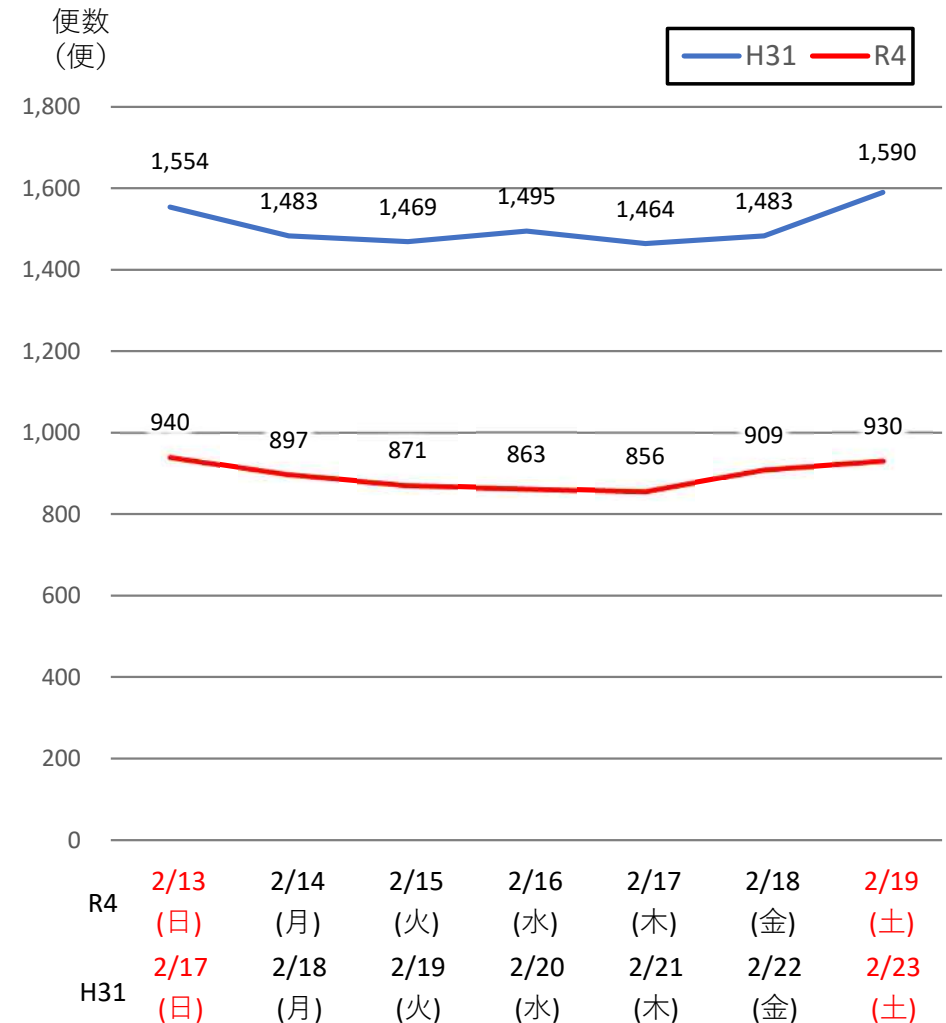

バスタ新宿 利用状況(速報)

【対象期間】 令和4年2月13日[日]～令和4年2月19日[土]:7日間

※[比較対象] 平成31年2月17日[日]～平成31年2月23日[土]:7日間

利用者数

便数

バスタ新宿 利用状況(各週平均値)

速報値

過去の平均に対する割合 [%]

【注】

- 割合は2017年から2019年までの平均値に対する同期比
- 集計期間：令和2年1月～令和4年2月第3週
- 1日あたりのバス発着便数・利用者数を週単位で集計して平均値を算出

1マス：1週間

バス発着便数

利用者数