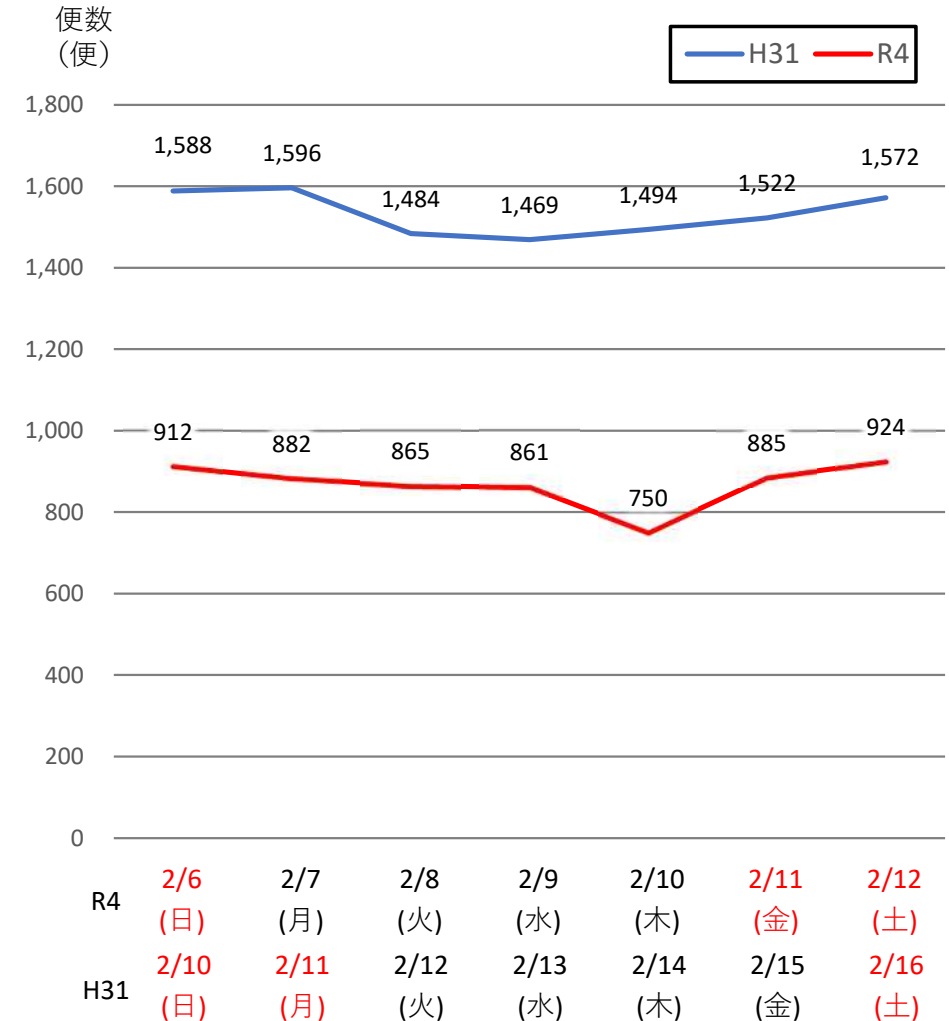

# バスタ新宿 利用状況(速報)

【対象期間】 令和4年2月6日[日]～令和4年2月12日[土]:7日間

※[比較対象] 平成31年2月10日[日]～平成31年2月16日[土]:7日間

## 利用者数

## 便数