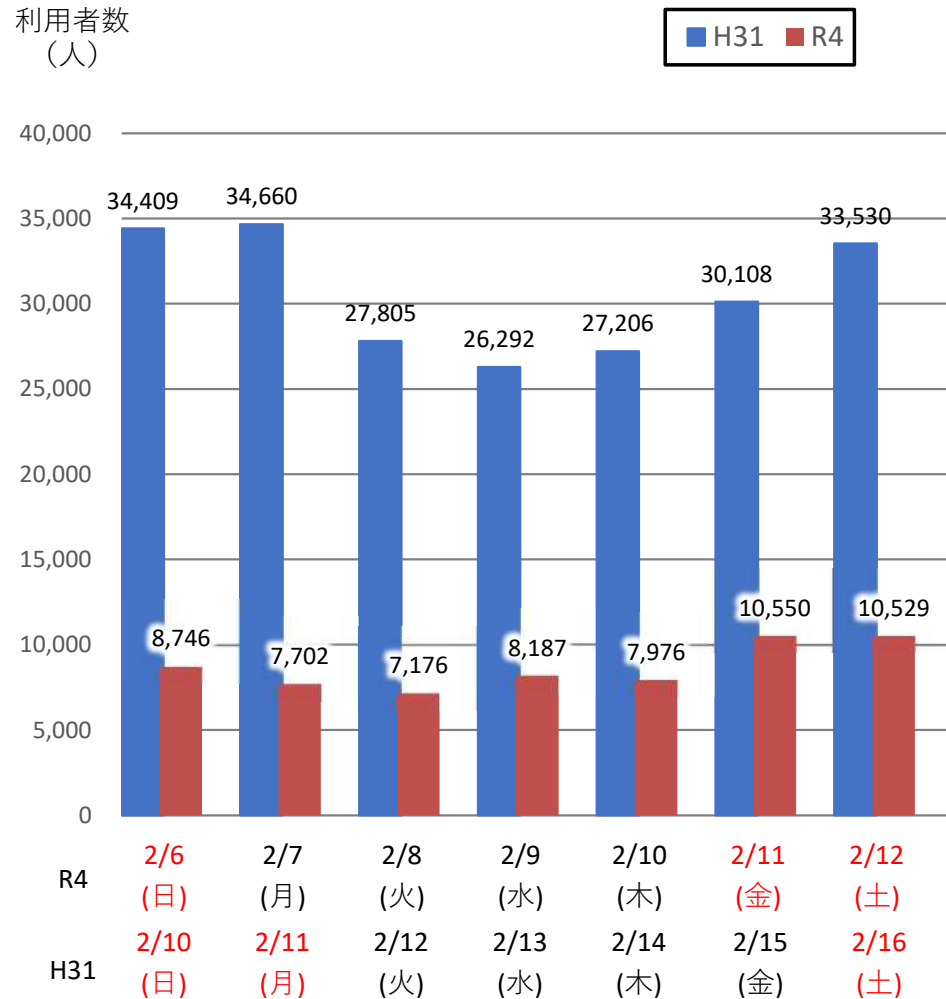

# バスタ新宿 利用状況(速報)

【対象期間】 令和4年2月6日[日]～令和4年2月12日[土]:7日間

※[比較対象] 平成31年2月10日[日]～平成31年2月16日[土]:7日間

## 利用者数