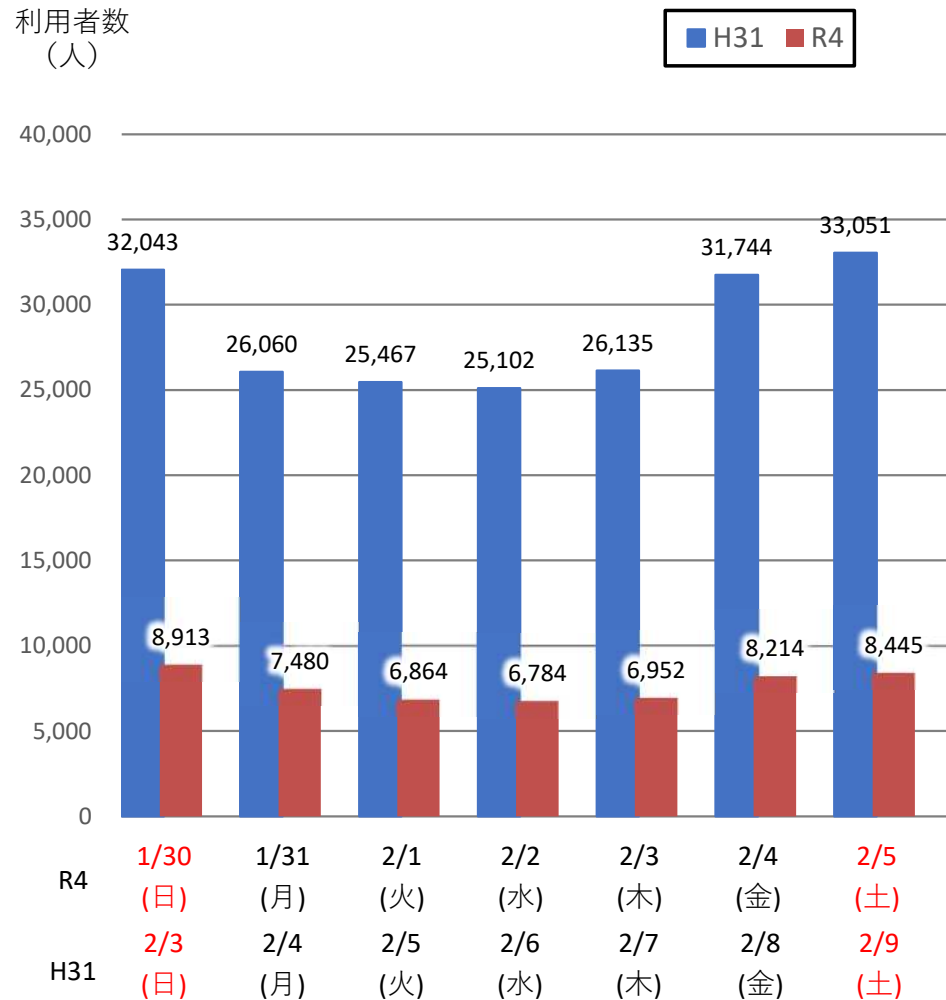

バスタ新宿 利用状況(速報)

【対象期間】 令和4年1月30日[日]～令和4年2月5日[土]:7日間

※[比較対象] 平成31年2月3日[日]～平成31年2月9日[土]:7日間

利用者数

便数

バスタ新宿 利用状況(各週平均値)

速報値

過去の平均に対する割合 [%]

【注】
 ●割合は2017年から2019年までの平均値に対する同期比
 ●集計期間：令和2年1月～令和4年2月第1週
 ●1日あたりのバス発着便数・利用者数を週単位で集計して平均値を算出

1マス：1週間

バス発着便数

利用者数