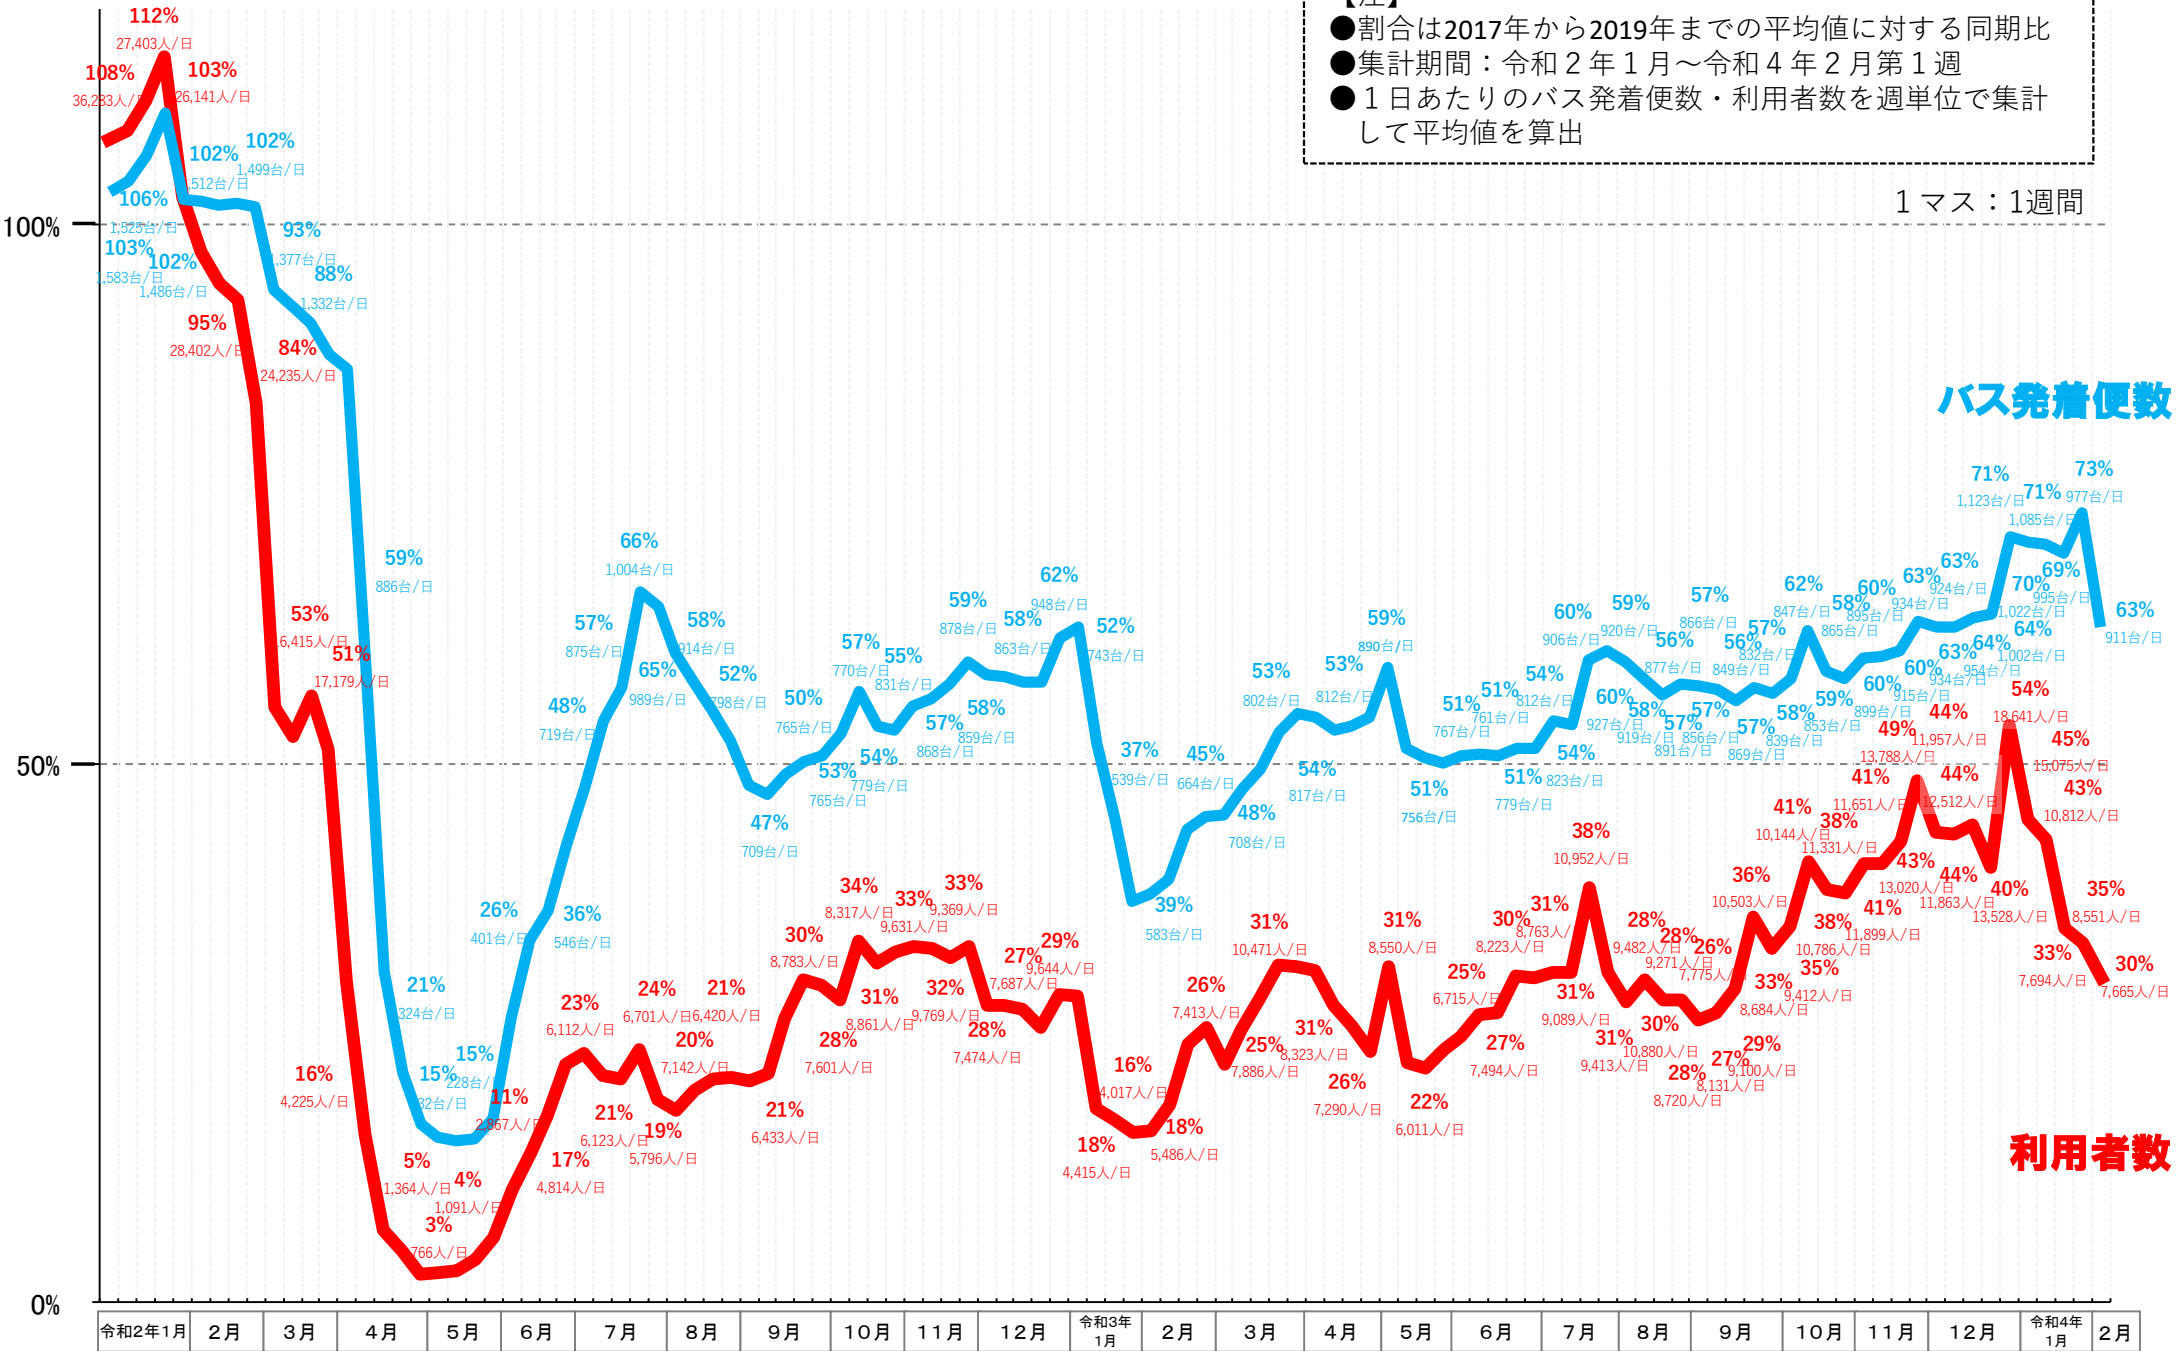

バスタ新宿 利用状況(速報)

【対象期間】 令和4年1月30日[日]～令和4年2月5日[土]:7日間

※[比較対象] 平成31年2月3日[日]～平成31年2月9日[土]:7日間

利用者数

便数

バスタ新宿 利用状況(各週平均値)

速報値

過去の平均に対する割合 [%]

【注】
 ●割合は2017年から2019年までの平均値に対する同期比
 ●集計期間：令和2年1月～令和4年2月第1週
 ●1日あたりのバス発着便数・利用者数を週単位で集計して平均値を算出

1マス：1週間

バス発着便数

利用者数