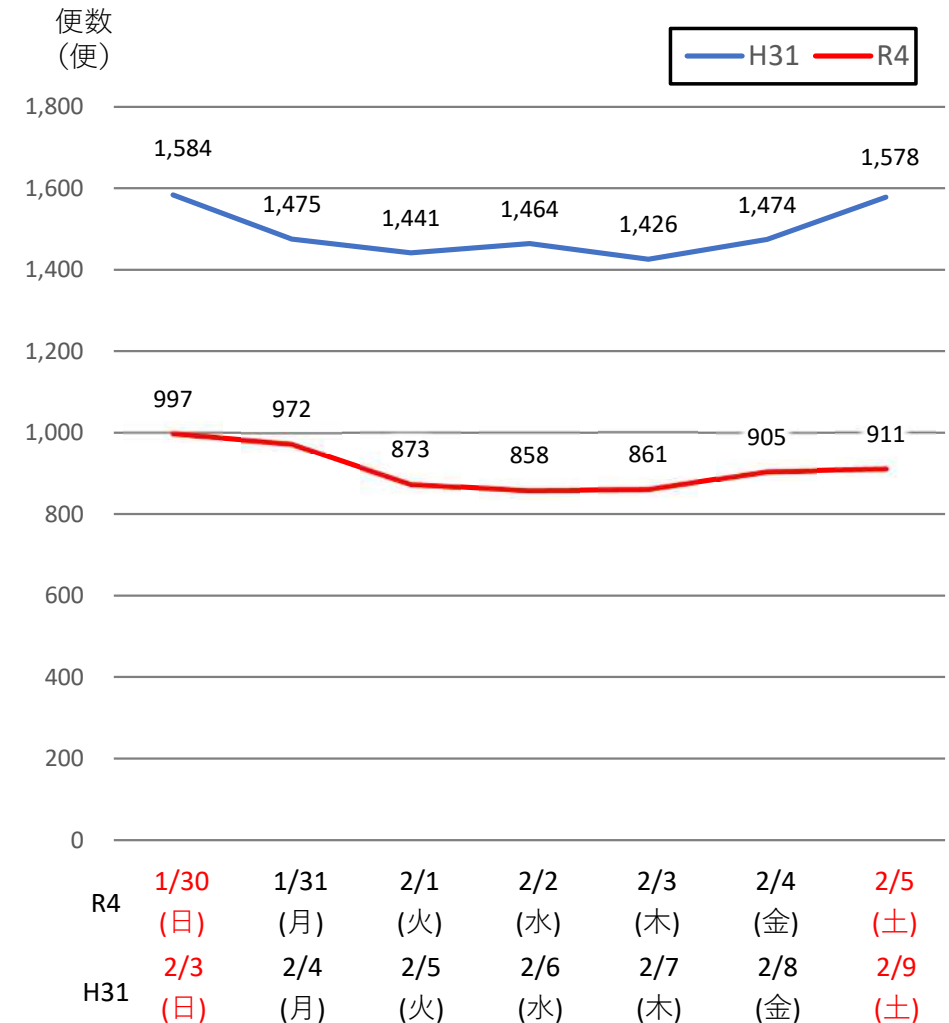

バスタ新宿 利用状況(速報)

【対象期間】 令和4年1月30日[日]～令和4年2月5日[土]:7日間

※[比較対象] 平成31年2月3日[日]～平成31年2月9日[土]:7日間

利用者数

便数

バスタ新宿 利用状況(各週平均値)

速報値

過去の平均に対する割合 [%]

【注】
 ●割合は2017年から2019年までの平均値に対する同期比
 ●集計期間：令和2年1月～令和4年2月第1週
 ●1日あたりのバス発着便数・利用者数を週単位で集計して平均値を算出

1マス：1週間

バス発着便数

利用者数