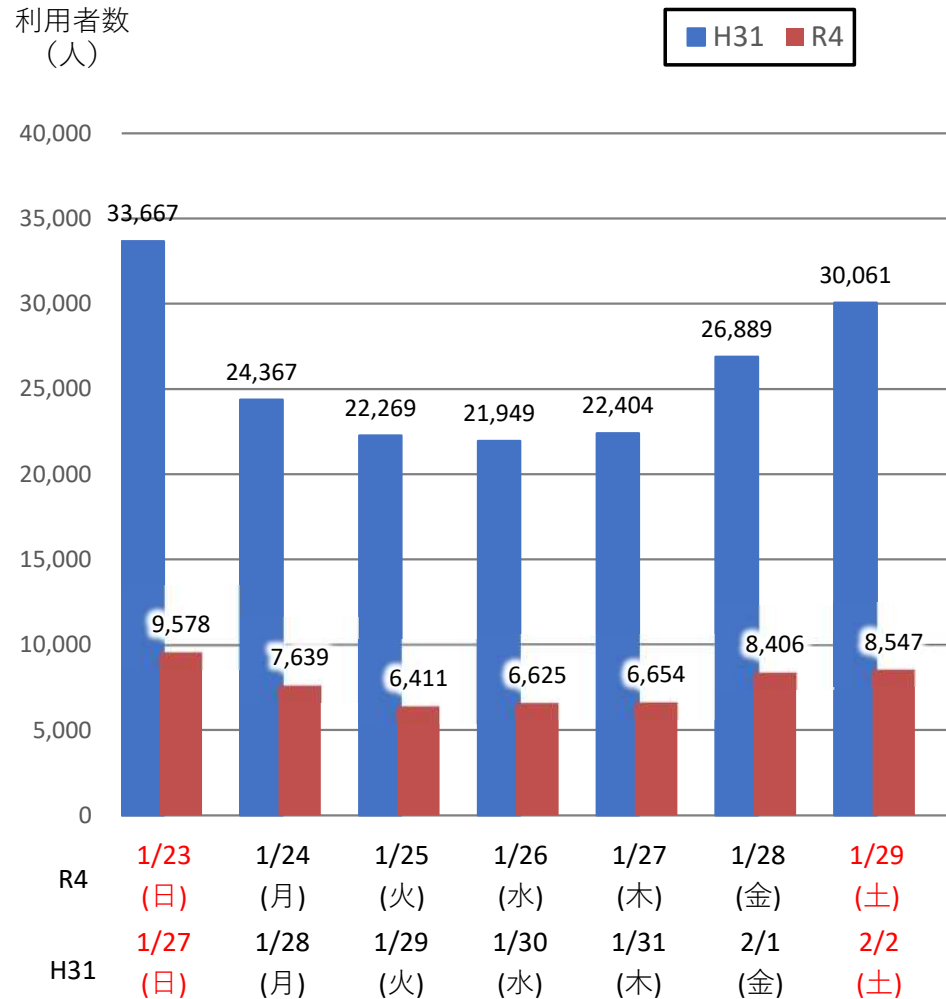

バスタ新宿 利用状況(速報)

【対象期間】 令和4年1月23日[日]～令和4年1月29日[土]:7日間

※[比較対象] 平成31年1月27日[日]～平成31年2月2日[土]:7日間

利用者数

便数

バスタ新宿 利用状況(各週平均値)

速報値

過去の平均に対する割合 [%]

【注】
 ●割合は2017年から2019年までの平均値に対する同期比
 ●集計期間：令和2年1月～令和4年1月第4週
 ●1日あたりのバス発着便数・利用者数を週単位で集計して平均値を算出

1マス：1週間

バス発着便数

利用者数