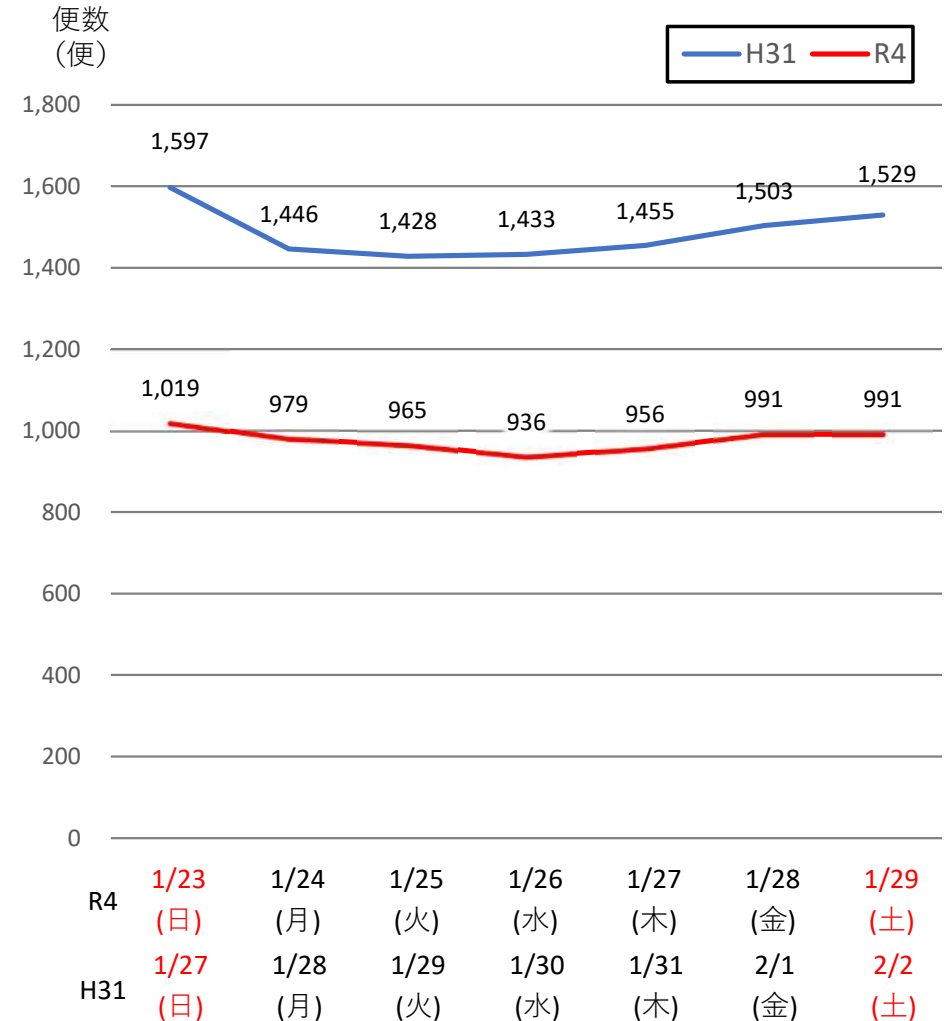

バスタ新宿 利用状況(速報)

【対象期間】 令和4年1月23日[日]～令和4年1月29日[土]:7日間

※[比較対象] 平成31年1月27日[日]～平成31年2月2日[土]:7日間

利用者数

便数

バスタ新宿 利用状況(各週平均値)

速報値

過去の平均に対する割合 [%]

【注】
 ●割合は2017年から2019年までの平均値に対する同期比
 ●集計期間：令和2年1月～令和4年1月第4週
 ●1日あたりのバス発着便数・利用者数を週単位で集計して平均値を算出

1マス：1週間

バス発着便数

利用者数