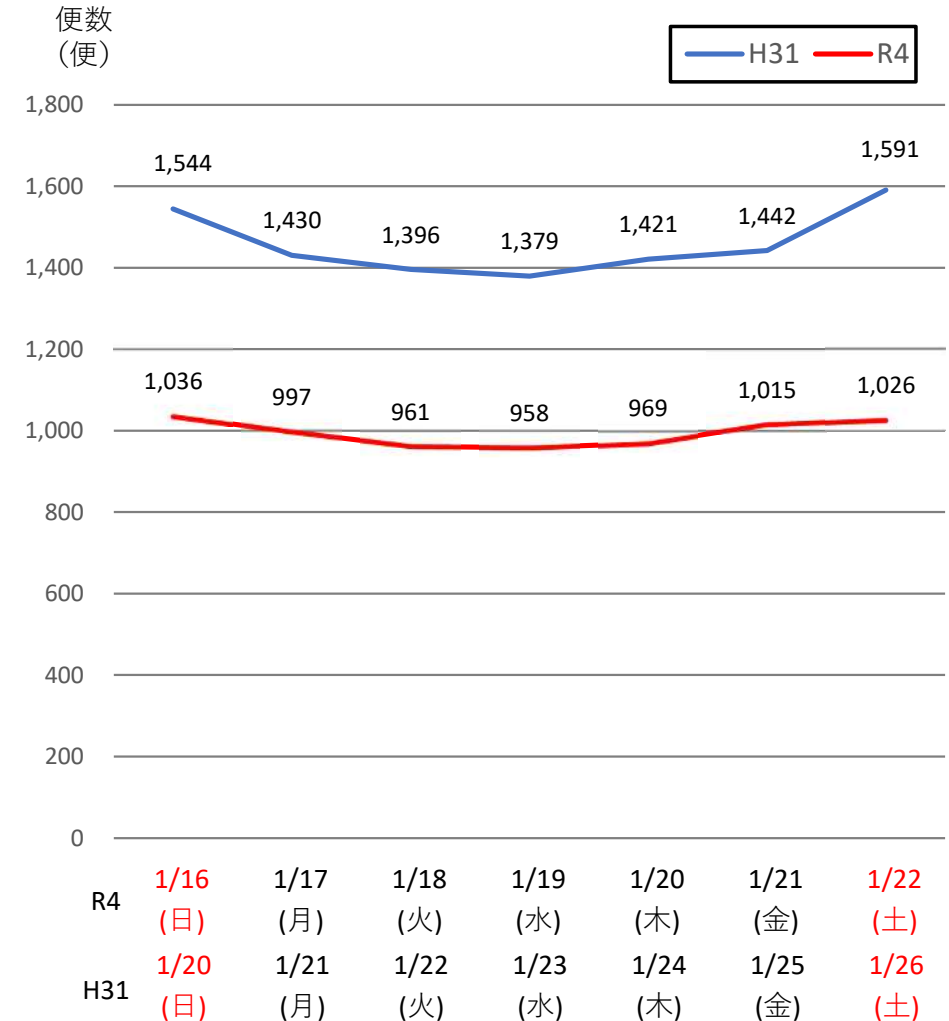

バスタ新宿 利用状況(速報)

【対象期間】 令和4年1月16日[日]～令和4年1月22日[土]:7日間

※[比較対象] 平成31年1月20日[日]～平成31年1月26日[土]:7日間

利用者数

便数

バスタ新宿 利用状況(各週平均値)

速報値

過去の平均に対する割合 [%]

【注】
 ●割合は2017年から2019年までの平均値に対する同期比
 ●集計期間：令和2年1月～令和4年1月第3週
 ●1日あたりのバス発着便数・利用者数を週単位で集計して平均値を算出

1マス：1週間

バス発着便数

利用者数