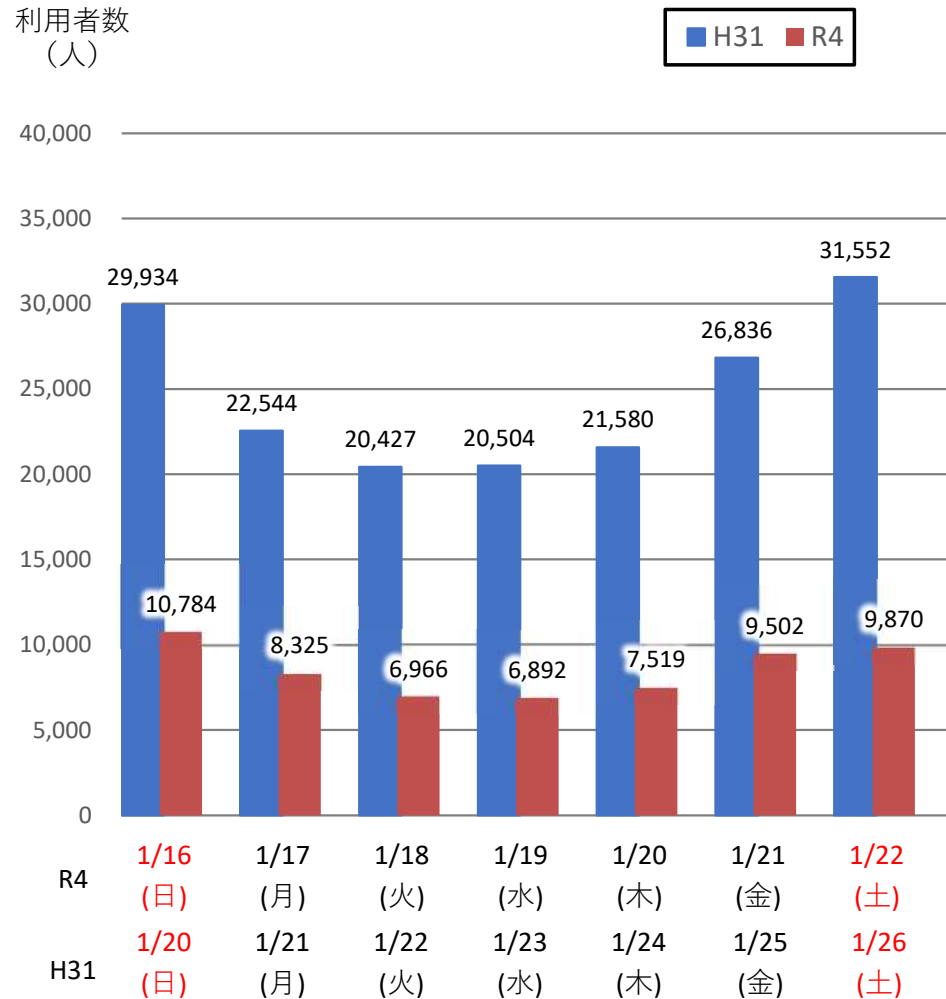

バスタ新宿 利用状況(速報)

【対象期間】 令和4年1月16日[日]～令和4年1月22日[土]:7日間

※[比較対象] 平成31年1月20日[日]～平成31年1月26日[土]:7日間

利用者数

便数

バスタ新宿 利用状況(各週平均値)

速報値

過去の平均に対する割合 [%]

【注】
 ●割合は2017年から2019年までの平均値に対する同期比
 ●集計期間：令和2年1月～令和4年1月第3週
 ●1日あたりのバス発着便数・利用者数を週単位で集計して平均値を算出

1マス：1週間

バス発着便数

利用者数