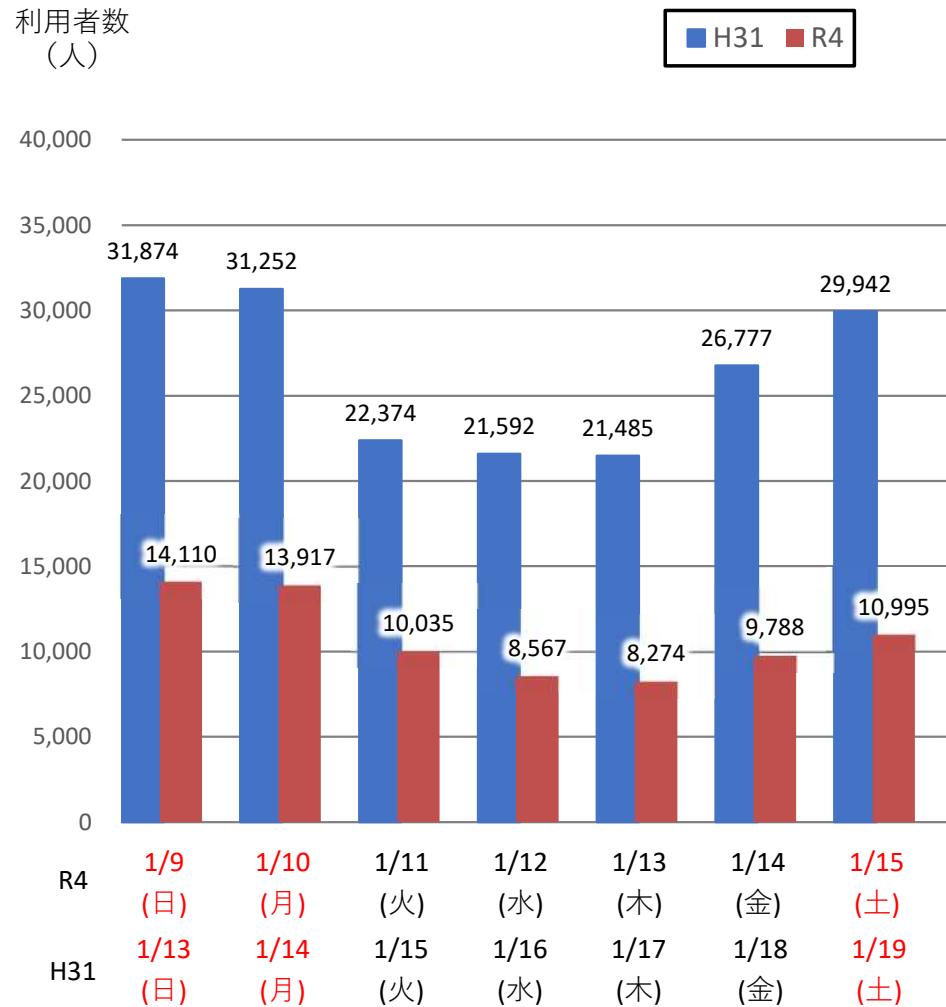

バスタ新宿 利用状況(速報)

【対象期間】 令和4年1月9日[日]～令和4年1月15日[土]:7日間

※[比較対象] 平成31年1月13日[日]～平成31年1月19日[土]:7日間

利用者数

便数

バスタ新宿 利用状況(各週平均値)

速報値

過去の平均に対する割合 [%]

【注】
 ●割合は2017年から2019年までの平均値に対する同期比
 ●集計期間：令和2年1月～令和4年1月第2週
 ●1日あたりのバス発着便数・利用者数を週単位で集計して平均値を算出

1マス：1週間

バス発着便数

利用者数