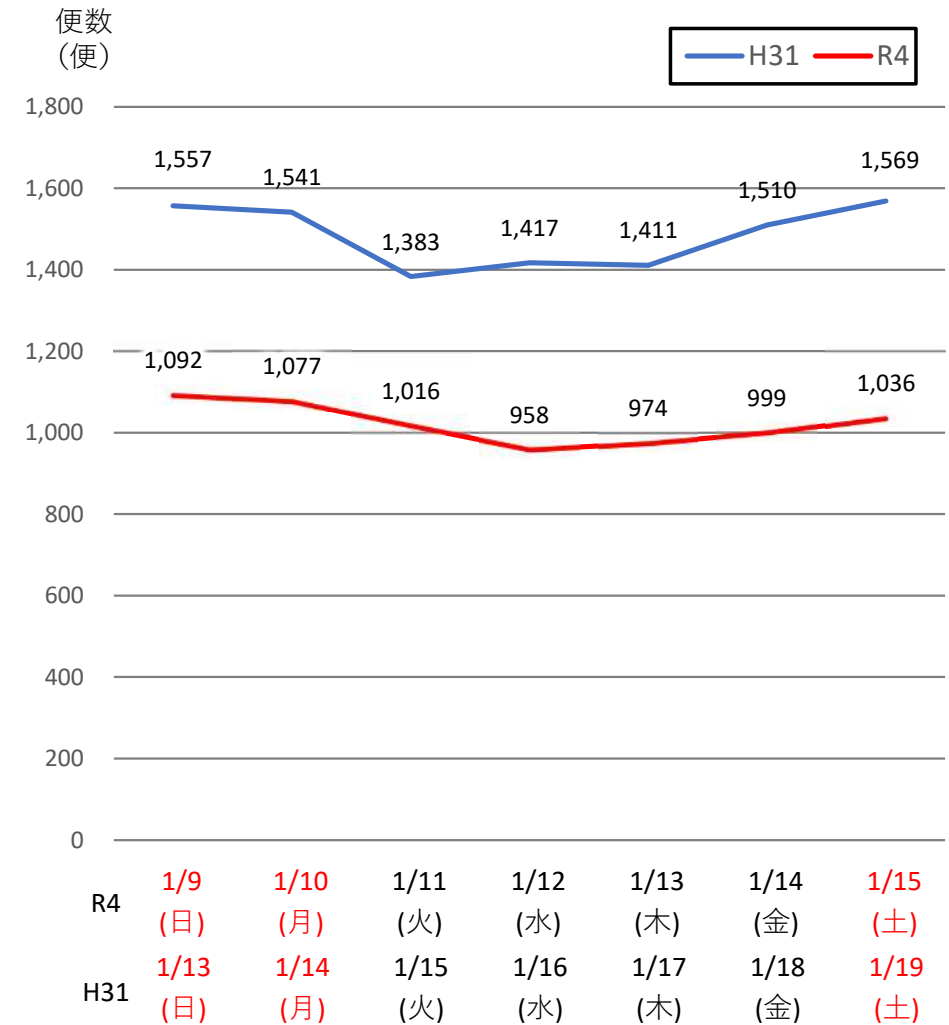

バスタ新宿 利用状況(速報)

【対象期間】 令和4年1月9日[日]～令和4年1月15日[土]:7日間

※[比較対象] 平成31年1月13日[日]～平成31年1月19日[土]:7日間

利用者数

便数

バスタ新宿 利用状況(各週平均値)

速報値

過去の平均に対する割合 [%]

【注】
 ●割合は2017年から2019年までの平均値に対する同期比
 ●集計期間：令和2年1月～令和4年1月第2週
 ●1日あたりのバス発着便数・利用者数を週単位で集計して平均値を算出

1マス：1週間

バス発着便数

利用者数