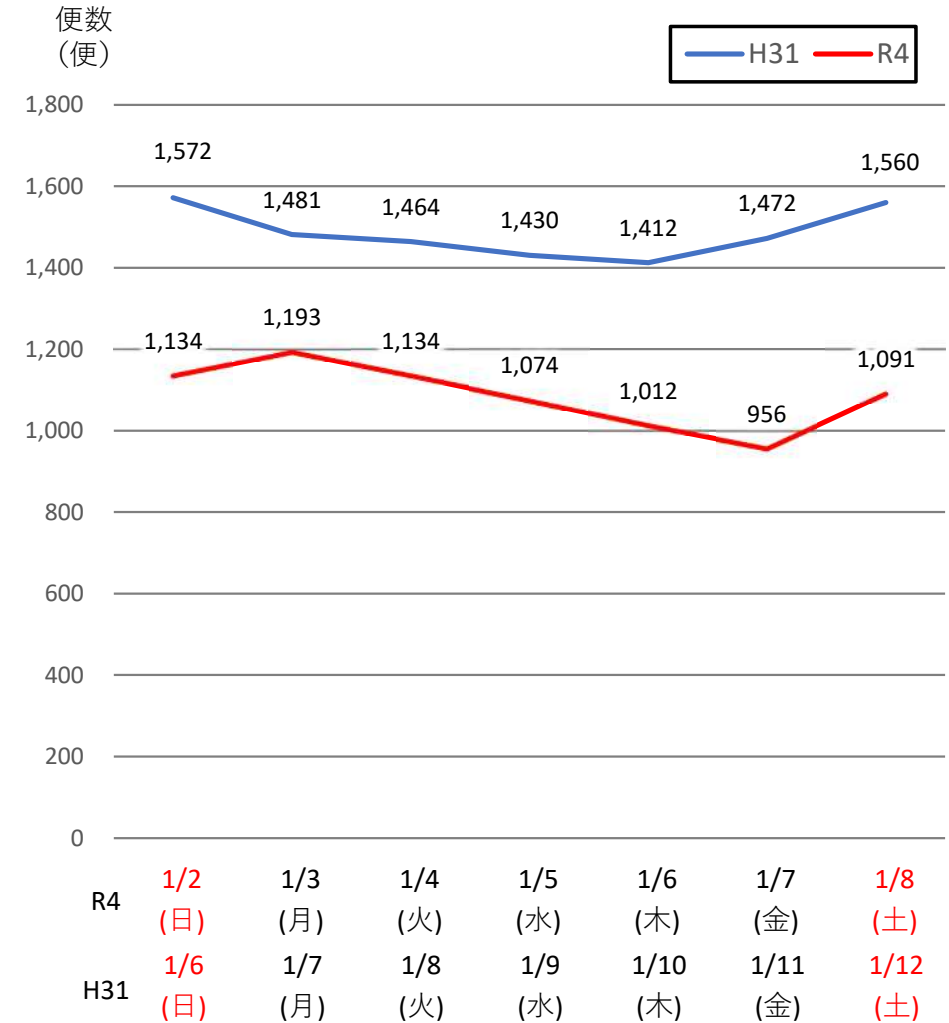

# バスタ新宿 利用状況(速報)

【対象期間】 令和4年1月2日[日]～令和4年1月8日[土]:7日間

※[比較対象] 平成31年1月6日[日]～平成31年1月12日[土]:7日間

## 利用者数

## 便数