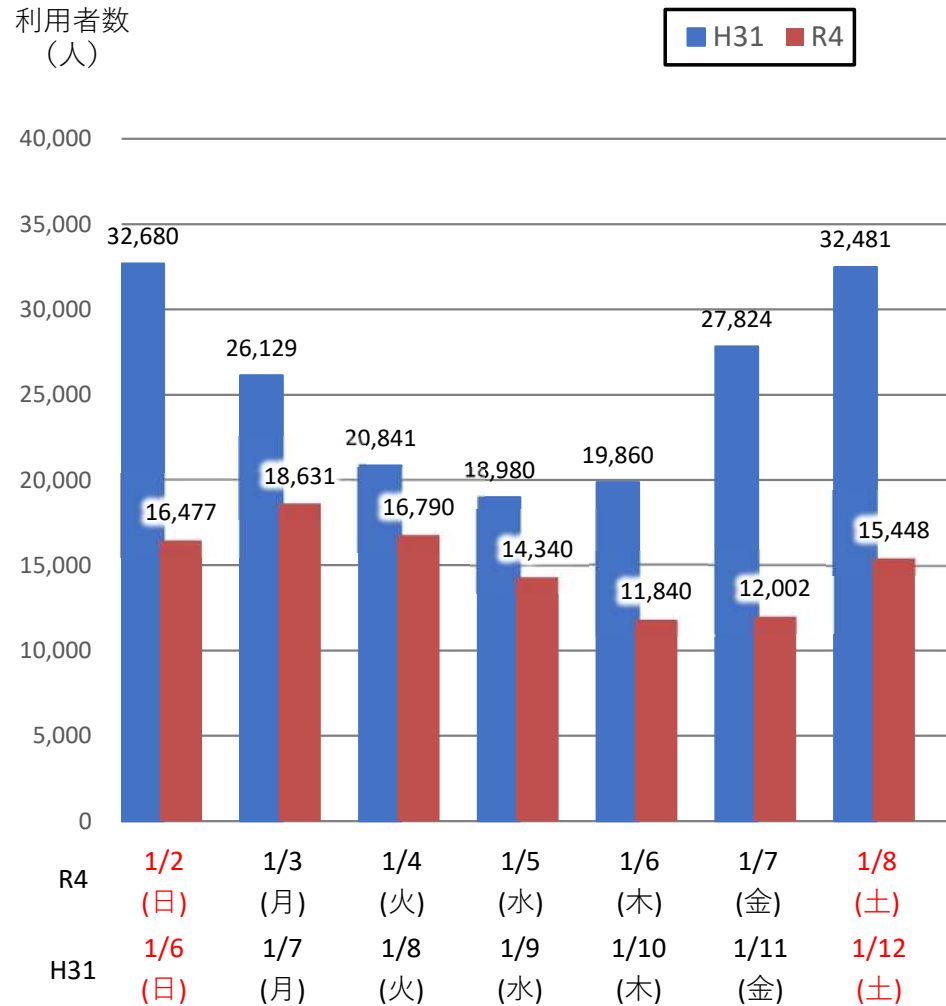

# バスタ新宿 利用状況(速報)

【対象期間】 令和4年1月2日[日]～令和4年1月8日[土]:7日間

※[比較対象] 平成31年1月6日[日]～平成31年1月12日[土]:7日間

## 利用者数

## 便数