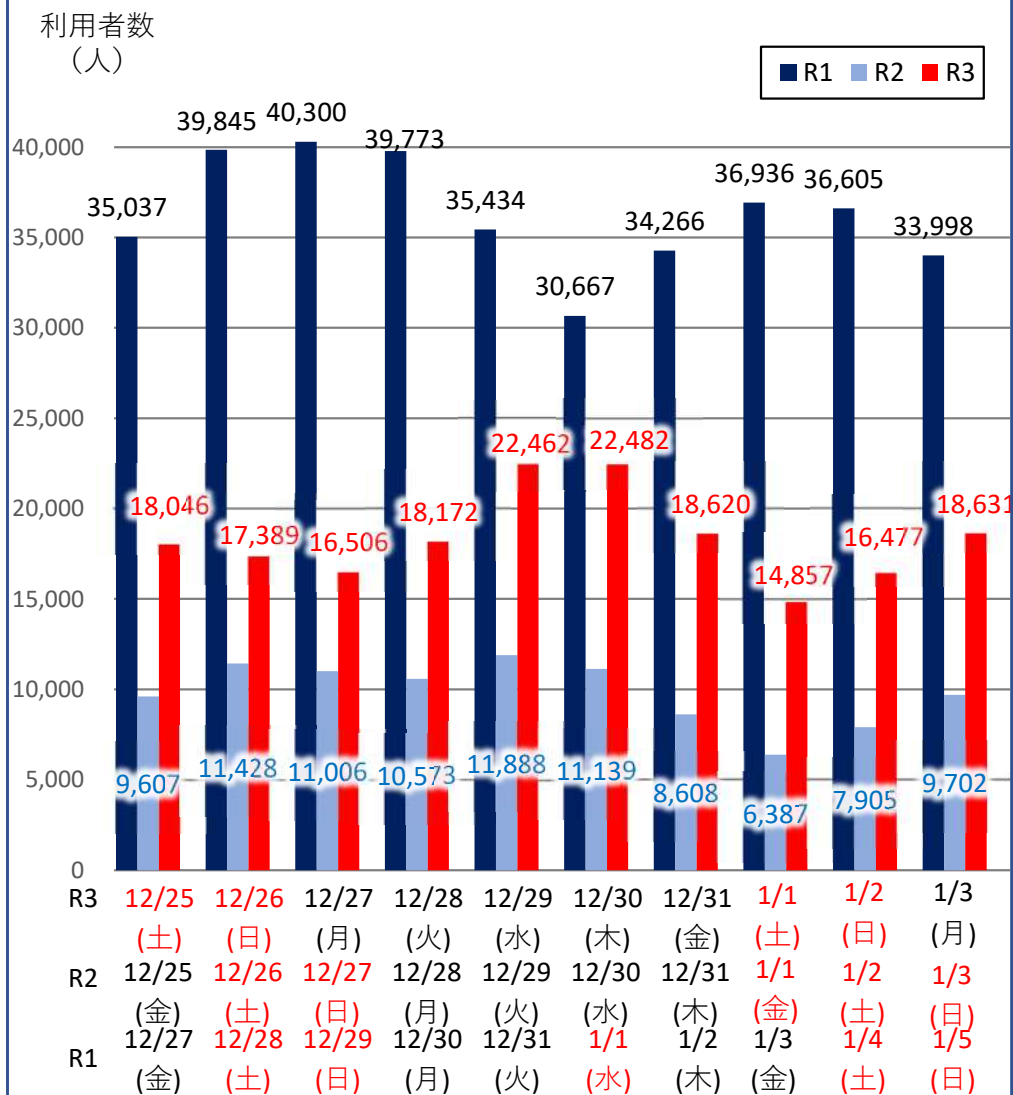

バス新宿年末年始期間の利用状況(速報)

【対象期間】令和3年12月25日[土]～令和4年1月3日[月]:10日間

※[比較対象]令和2年12月25日[金]～令和3年1月3日[日]:10日間

※[比較対象]令和元年12月27日[金]～令和2年1月5日[日]:10日間

利用者数

便数