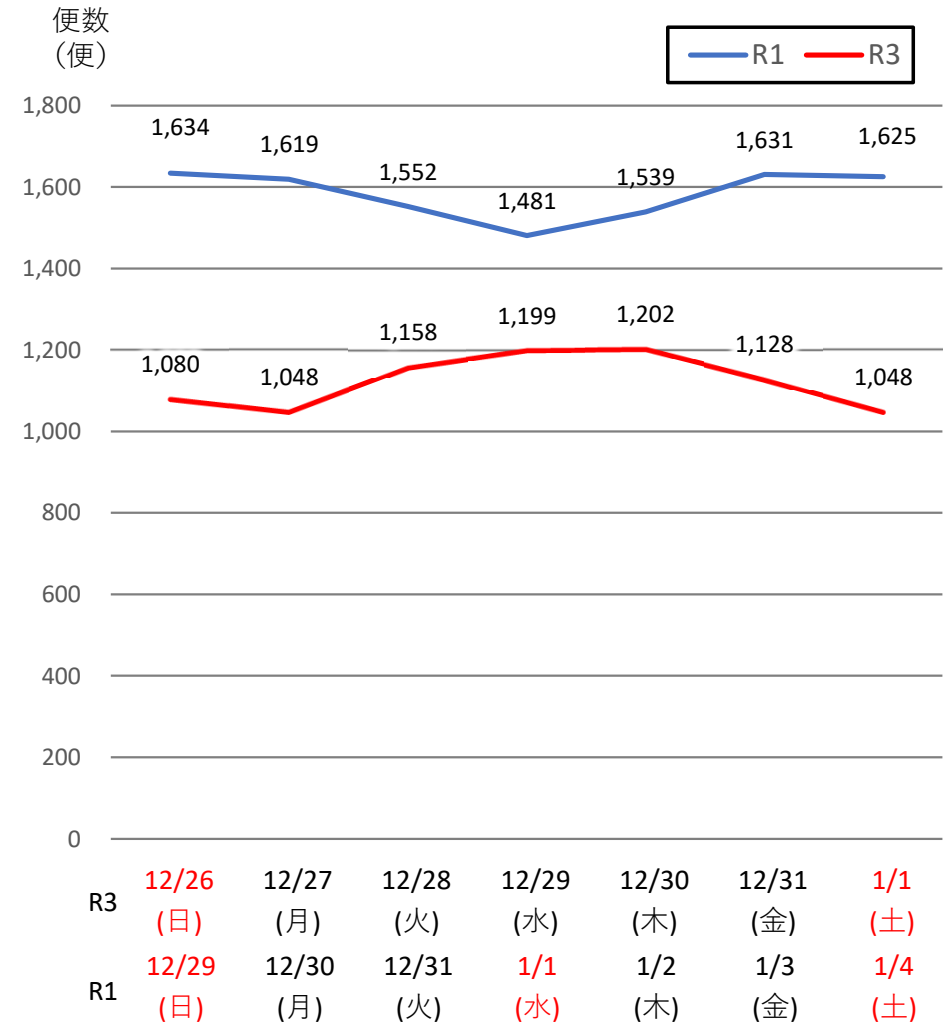

バスタ新宿 利用状況(速報)

【対象期間】 令和3年12月26日[日]～令和4年1月1日[土]:7日間

※[比較対象] 令和1年12月29日[日]～令和2年1月4日[土]:7日間

利用者数

便数

バスタ新宿 利用状況(各週平均値)

速報値

過去の平均に対する割合 [%]

【注】
 ●割合は2017年から2019年までの平均値に対する同期比
 ●集計期間：令和2年1月～令和3年12月第5週
 ●1日あたりのバス発着便数・利用者数を週単位で集計して平均値を算出

1マス：1週間

バス発着便数

利用者数