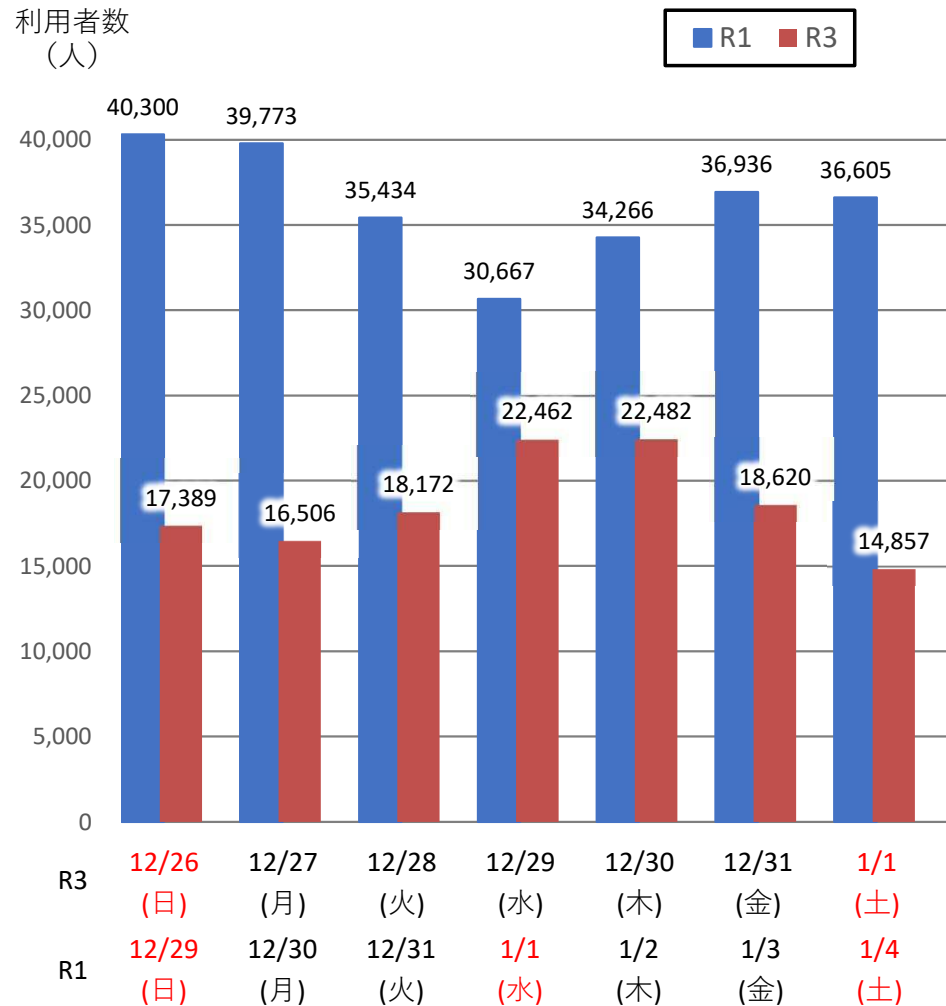

バスタ新宿 利用状況(速報)

【対象期間】 令和3年12月26日[日]～令和4年1月1日[土]:7日間

※[比較対象] 令和1年12月29日[日]～令和2年1月4日[土]:7日間

利用者数

便数

バスタ新宿 利用状況(各週平均値)

速報値

過去の平均に対する割合 [%]

【注】
 ●割合は2017年から2019年までの平均値に対する同期比
 ●集計期間：令和2年1月～令和3年12月第5週
 ●1日あたりのバス発着便数・利用者数を週単位で集計して平均値を算出

1マス：1週間

バス発着便数

利用者数