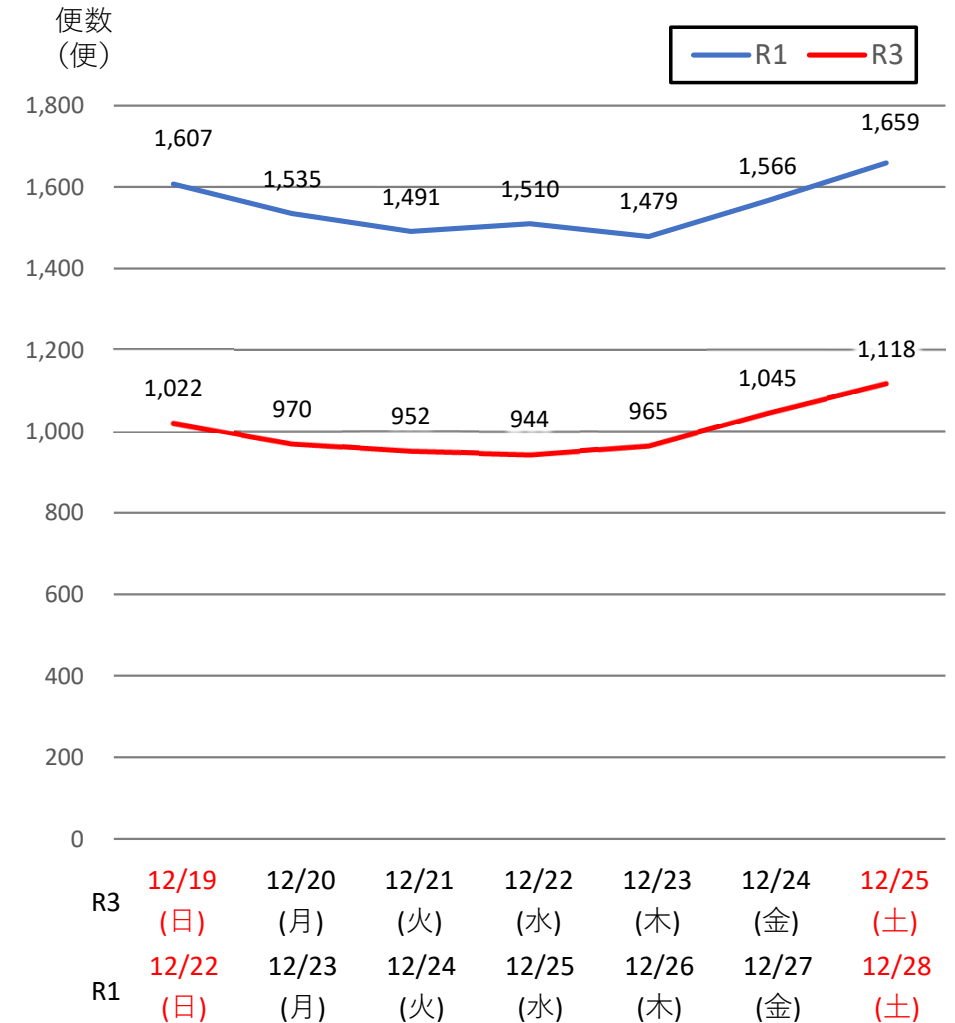

バスタ新宿 利用状況(速報)

【対象期間】 令和3年12月19日[日]～令和3年12月25日[土]:7日間

※[比較対象] 令和1年12月22日[日]～令和1年12月28日[土]:7日間

利用者数

便数

バスタ新宿 利用状況(各週平均値)

速報値

過去の平均に対する割合 [%]

【注】

- 割合は2017年から2019年までの平均値に対する同期比
- 集計期間：令和2年1月～令和3年12月第4週
- 1日あたりのバス発着便数・利用者数を週単位で集計して平均値を算出

1マス：1週間

バス発着便数

利用者数