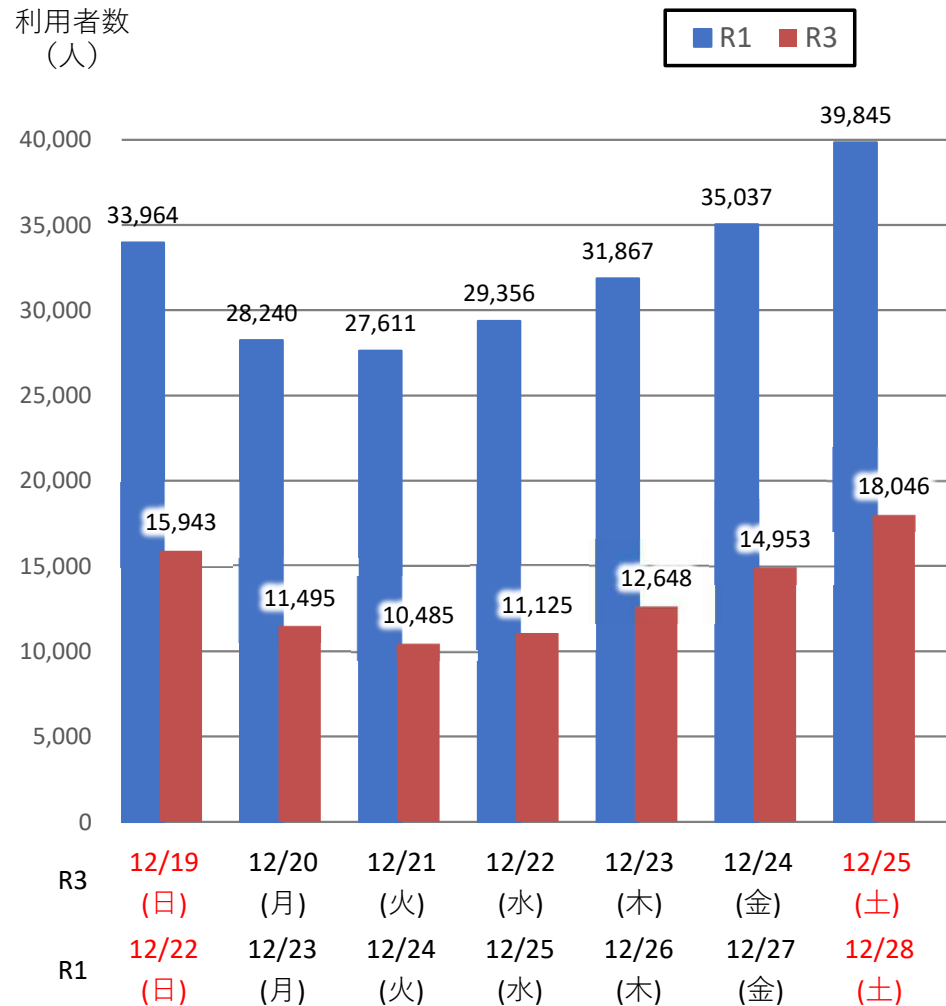

バスタ新宿 利用状況(速報)

【対象期間】 令和3年12月19日[日]～令和3年12月25日[土]:7日間

※[比較対象] 令和1年12月22日[日]～令和1年12月28日[土]:7日間

利用者数

便数

バスタ新宿 利用状況(各週平均値)

速報値

過去の平均に対する割合 [%]

【注】

- 割合は2017年から2019年までの平均値に対する同期比
- 集計期間：令和2年1月～令和3年12月第4週
- 1日あたりのバス発着便数・利用者数を週単位で集計して平均値を算出

1マス：1週間

バス発着便数

利用者数