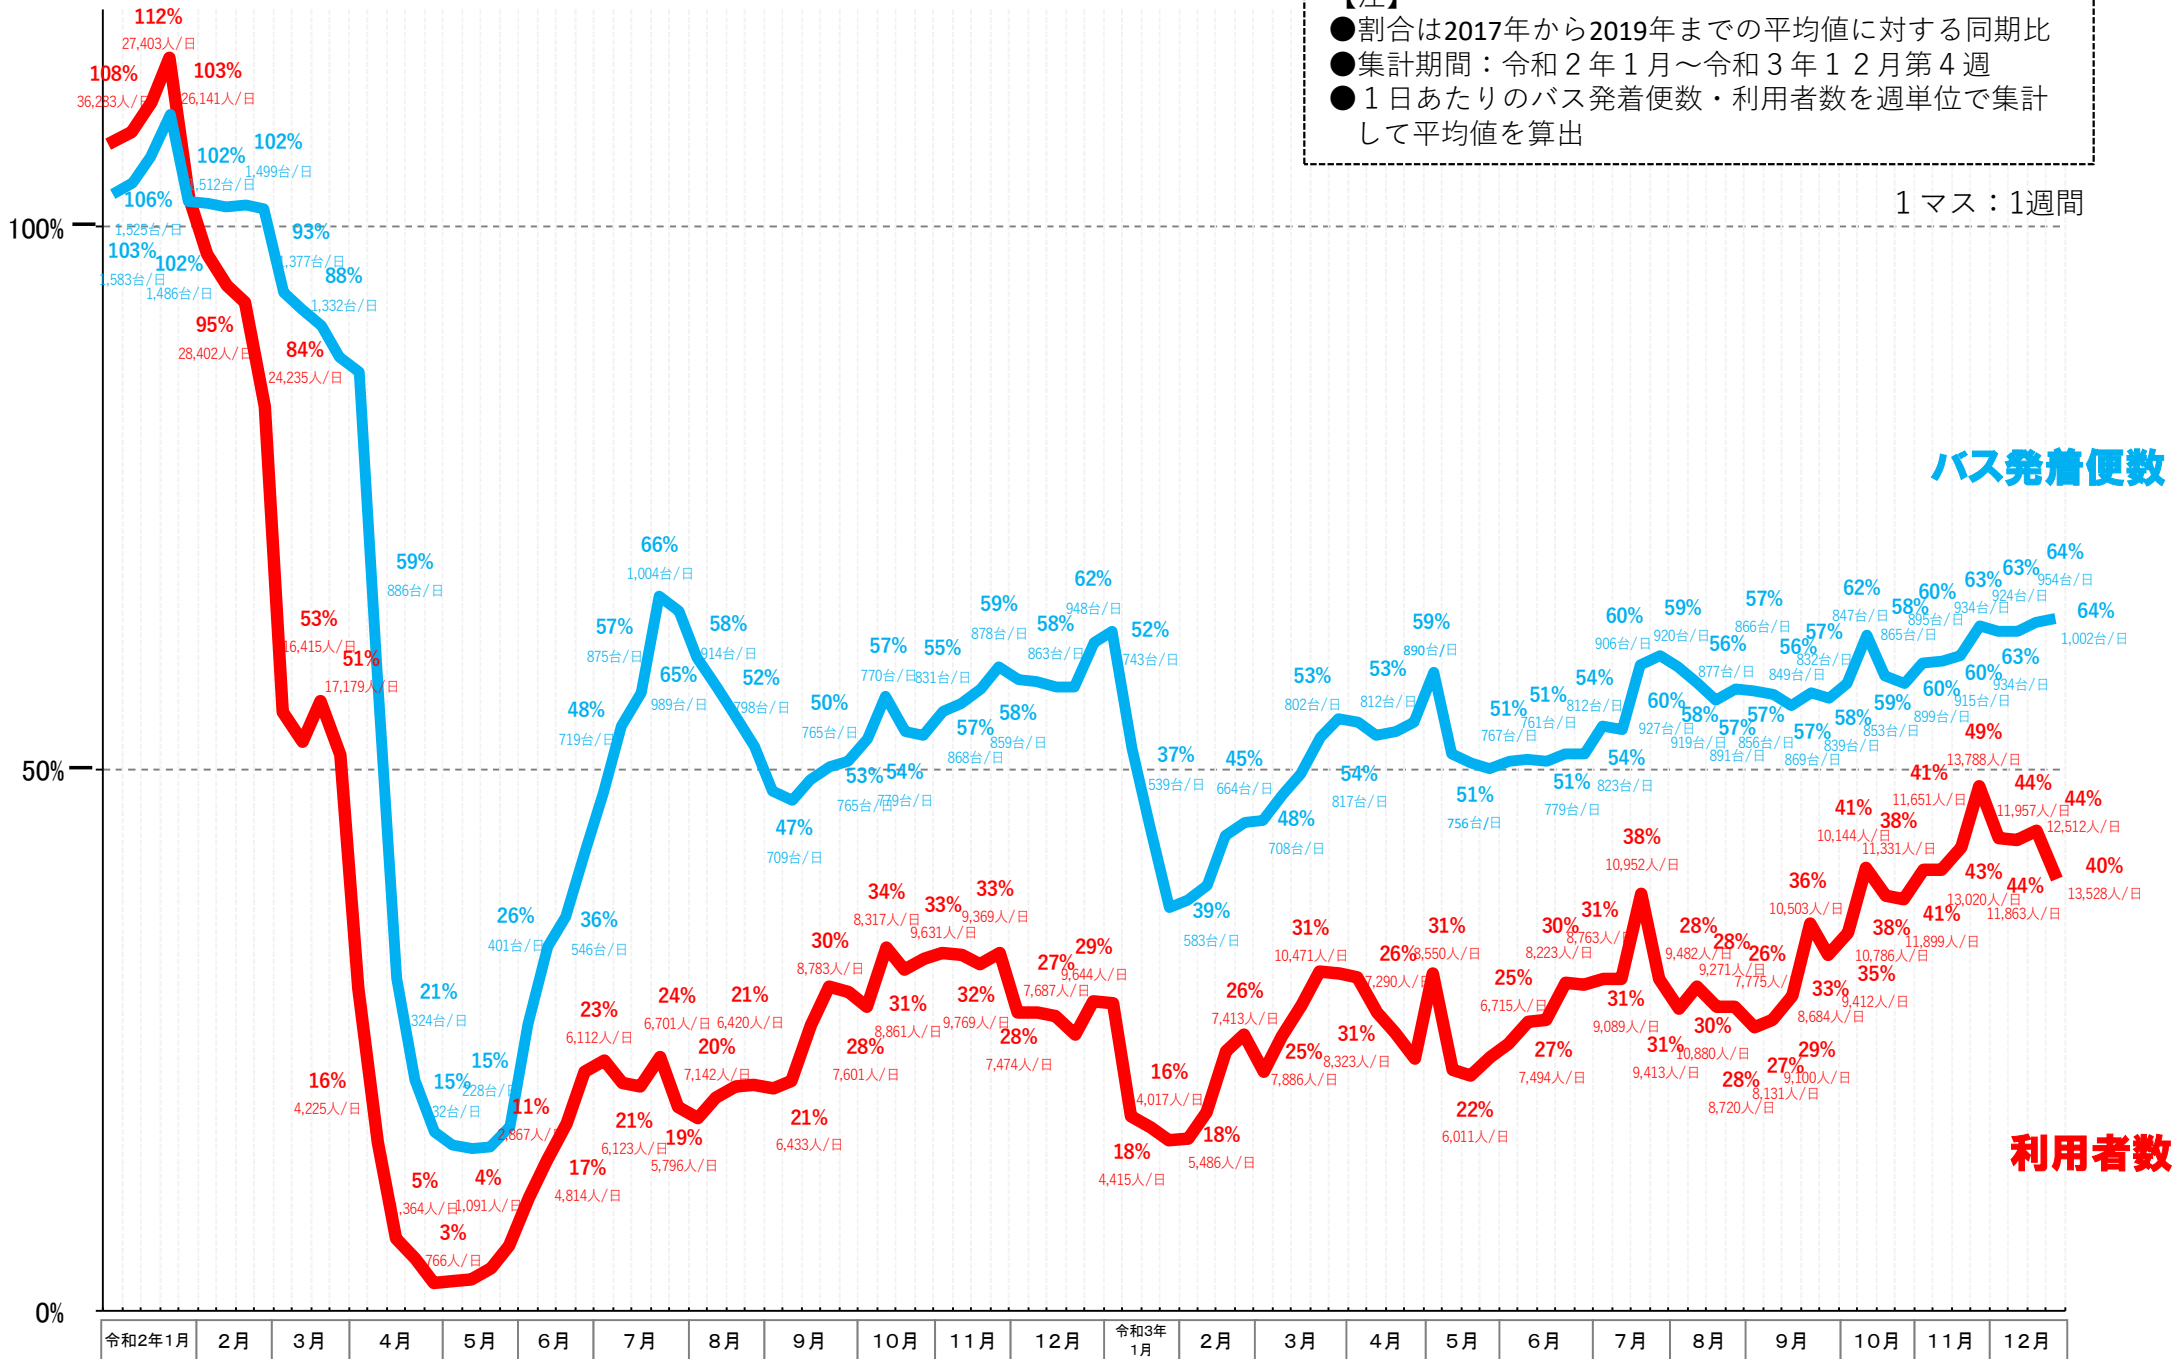

バスタ新宿 利用状況(速報)

【対象期間】 令和3年12月19日[日]～令和3年12月25日[土]:7日間

※[比較対象] 令和1年12月22日[日]～令和1年12月28日[土]:7日間

利用者数

便数

バスタ新宿 利用状況(各週平均値)

速報値

過去の平均に対する割合 [%]

【注】

- 割合は2017年から2019年までの平均値に対する同期比
- 集計期間：令和2年1月～令和3年12月第4週
- 1日あたりのバス発着便数・利用者数を週単位で集計して平均値を算出

1マス：1週間

バス発着便数

利用者数