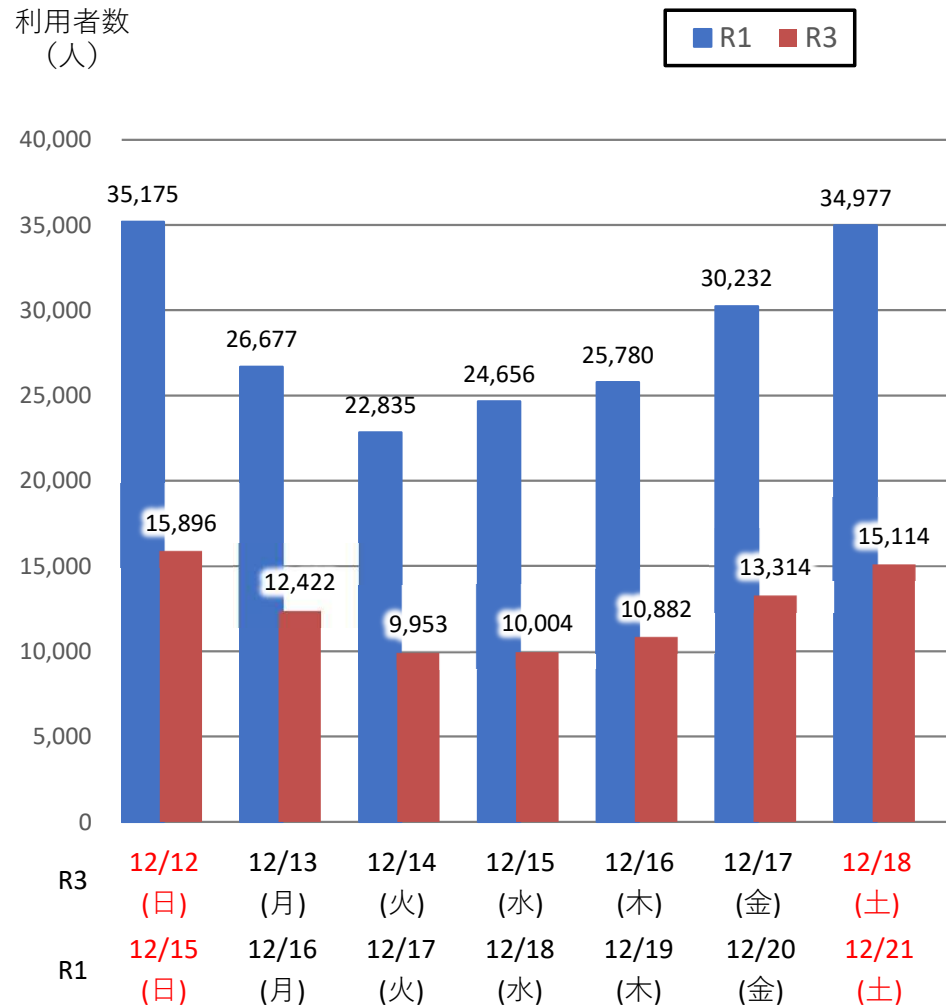

バスタ新宿 利用状況(速報)

【対象期間】 令和3年12月12日[日]～令和3年12月18日[土]:7日間

※[比較対象] 令和1年12月15日[日]～令和1年12月21日[土]:7日間

利用者数

便数

バスタ新宿 利用状況(各週平均値)

速報値

過去の平均に対する割合 [%]

【注】
 ●割合は2017年から2019年までの平均値に対する同期比
 ●集計期間：令和2年1月～令和3年12月第3週
 ●1日あたりのバス発着便数・利用者数を週単位で集計して平均値を算出

1マス：1週間

バス発着便数

利用者数