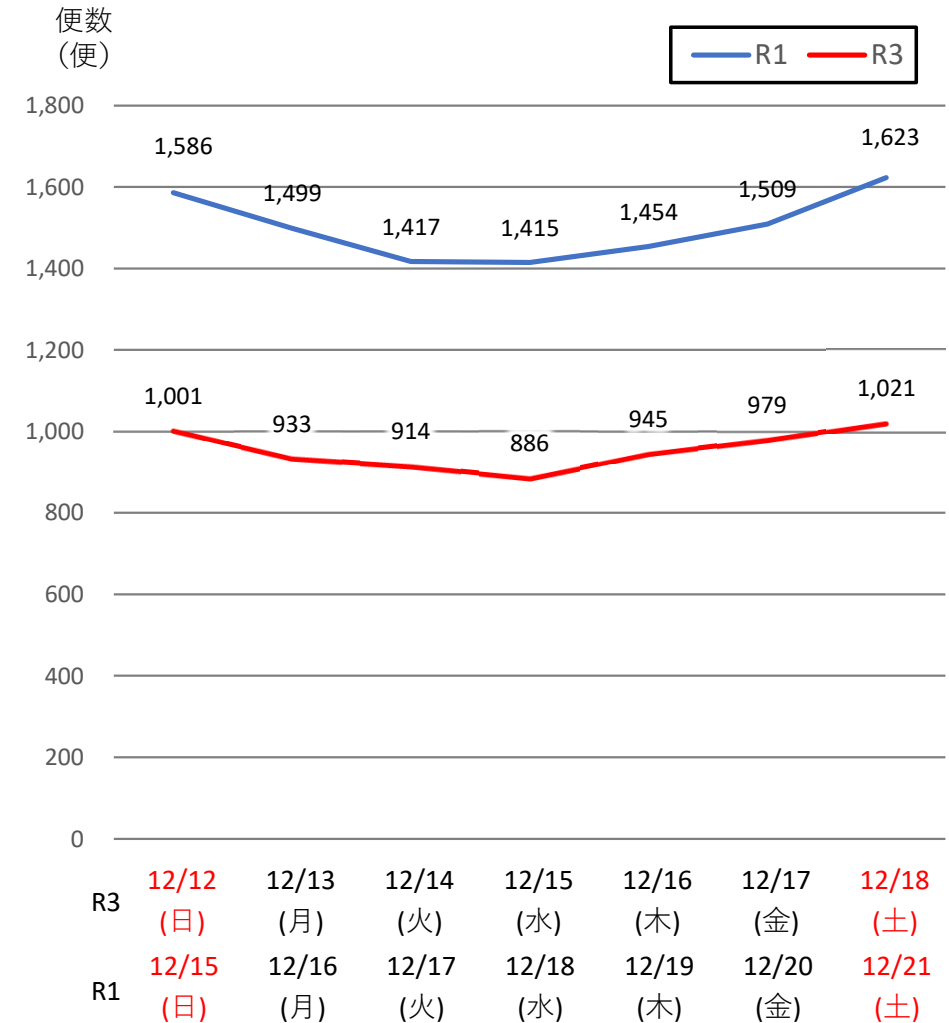

バスタ新宿 利用状況(速報)

【対象期間】 令和3年12月12日[日]～令和3年12月18日[土]:7日間

※[比較対象] 令和1年12月15日[日]～令和1年12月21日[土]:7日間

利用者数

便数

バスタ新宿 利用状況(各週平均値)

速報値

過去の平均に対する割合 [%]

【注】
 ●割合は2017年から2019年までの平均値に対する同期比
 ●集計期間：令和2年1月～令和3年12月第3週
 ●1日あたりのバス発着便数・利用者数を週単位で集計して平均値を算出

1マス：1週間

バス発着便数

利用者数