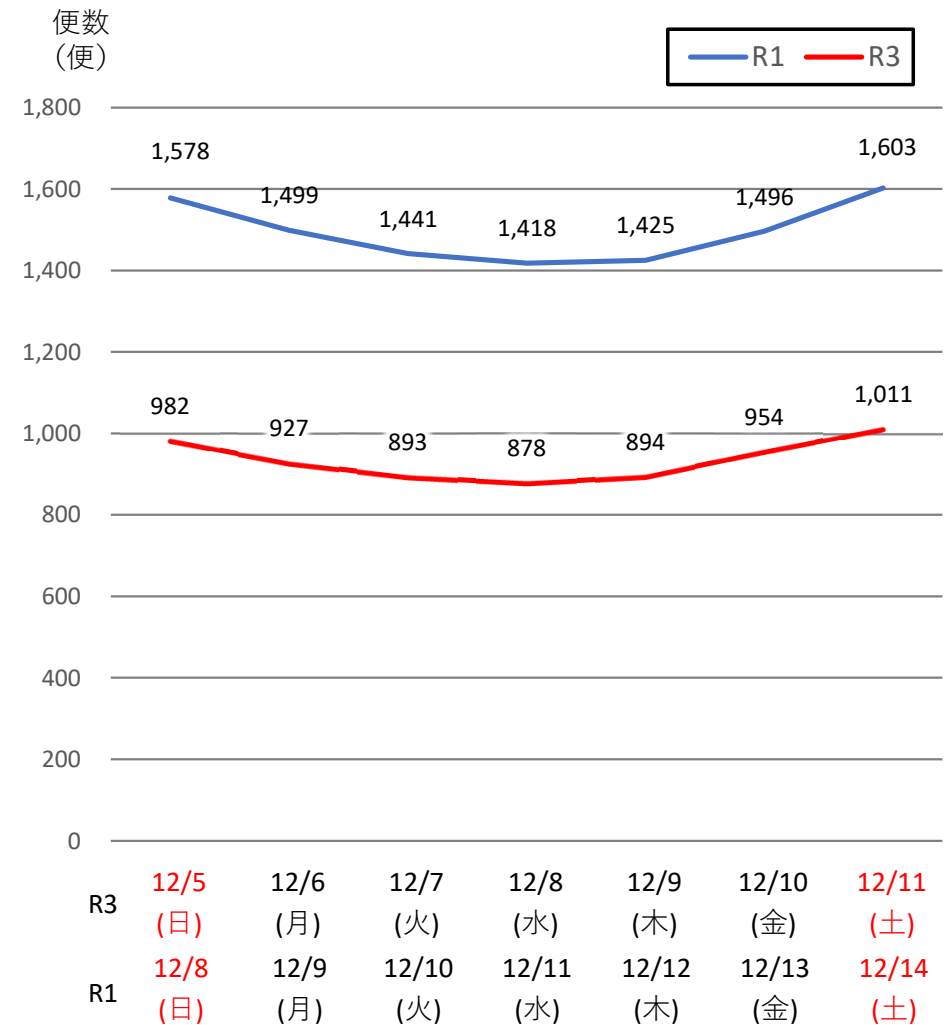

バスタ新宿 利用状況(速報)

【対象期間】 令和3年12月5日[日]～令和3年12月11日[土]:7日間

※[比較対象] 令和1年12月8日[日]～令和1年12月14日[土]:7日間

利用者数

便数

バスタ新宿 利用状況(各週平均値)

速報値

過去の平均に対する割合 [%]

【注】
 ●割合は2017年から2019年までの平均値に対する同期比
 ●集計期間：令和2年1月～令和3年12月第2週
 ●1日あたりのバス発着便数・利用者数を週単位で集計して平均値を算出

1マス：1週間

バス発着便数

利用者数