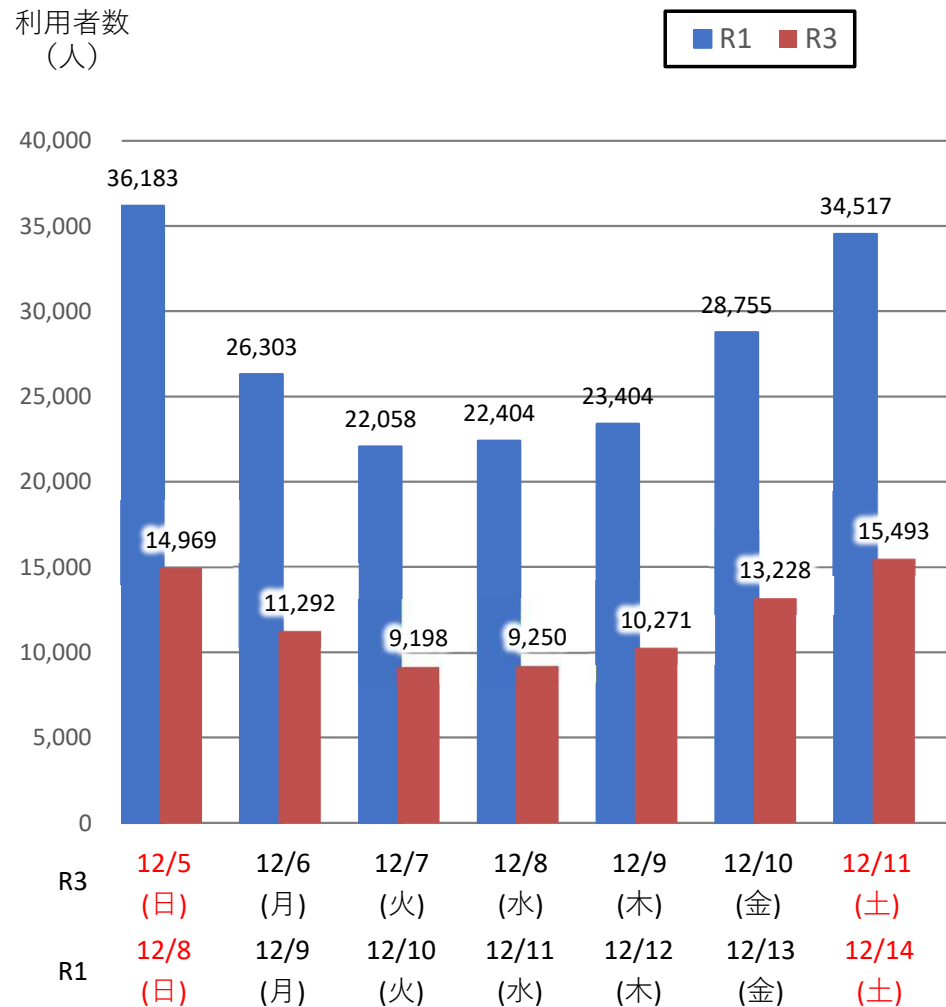

バスタ新宿 利用状況(速報)

【対象期間】 令和3年12月5日[日]～令和3年12月11日[土]:7日間

※[比較対象] 令和1年12月8日[日]～令和1年12月14日[土]:7日間

利用者数

便数

バスタ新宿 利用状況(各週平均値)

速報値

過去の平均に対する割合 [%]

【注】
 ●割合は2017年から2019年までの平均値に対する同期比
 ●集計期間：令和2年1月～令和3年12月第2週
 ●1日あたりのバス発着便数・利用者数を週単位で集計して平均値を算出

1マス：1週間

バス発着便数

利用者数