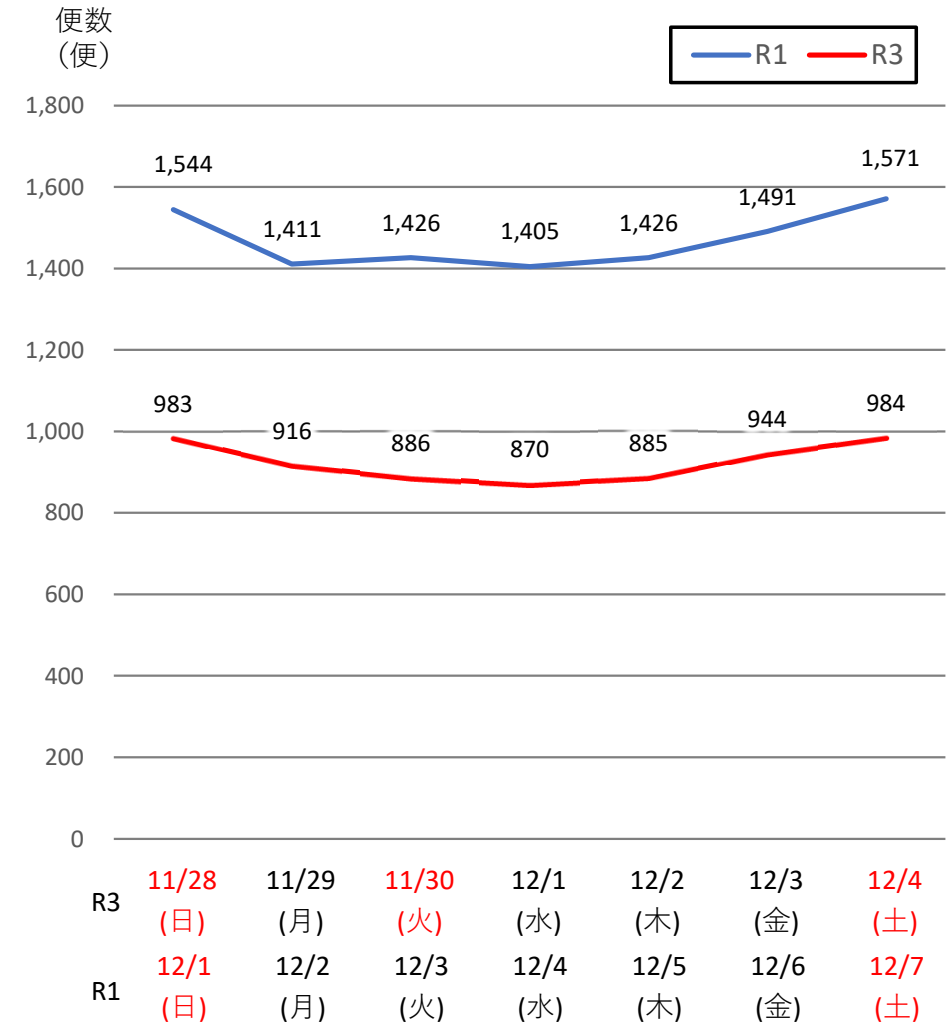

バスタ新宿 利用状況(速報)

【対象期間】 令和3年11月28日[日]～令和3年12月4日[土]:7日間

※[比較対象] 令和1年12月1日[日]～令和1年12月7日[土]:7日間

利用者数

便数

バスタ新宿 利用状況(各週平均値)

速報値

過去の平均に対する割合 [%]

【注】
 ●割合は2017年から2019年までの平均値に対する同期比
 ●集計期間：令和2年1月～令和3年12月第1週
 ●1日あたりのバス発着便数・利用者数を週単位で集計して平均値を算出

1マス：1週間

バス発着便数

利用者数