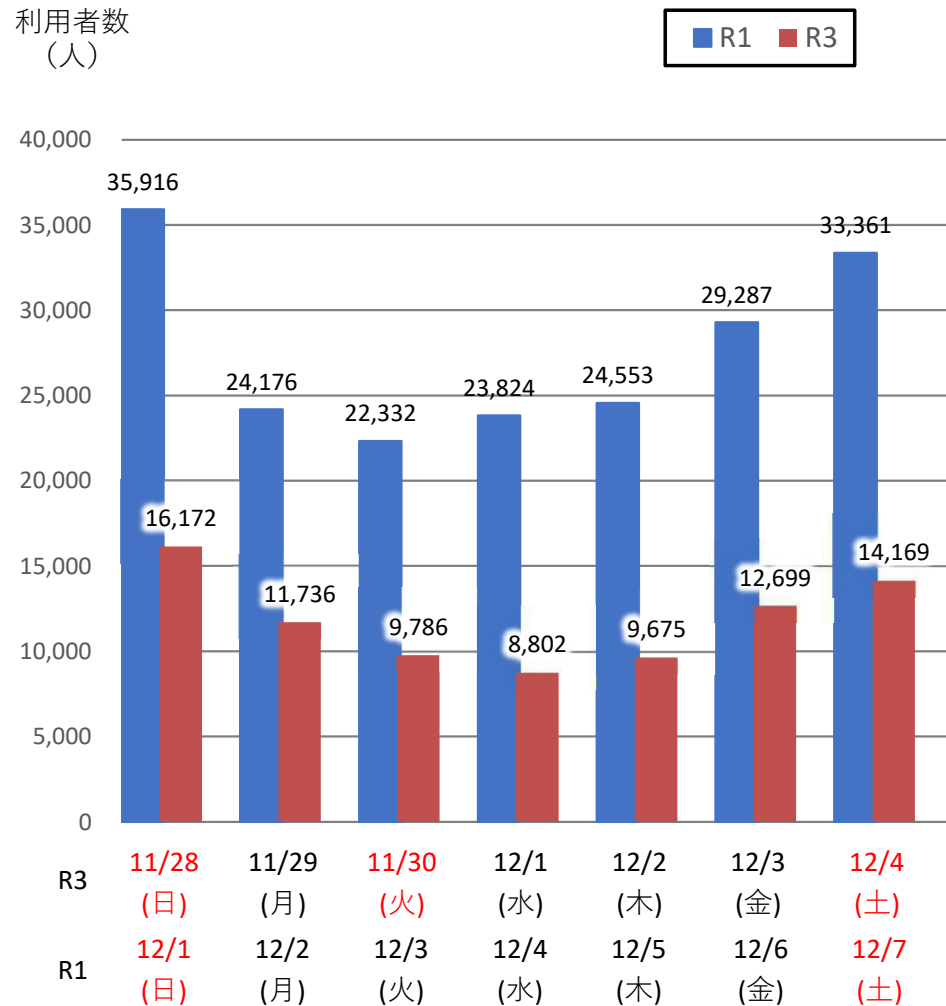

バスタ新宿 利用状況(速報)

【対象期間】 令和3年11月28日[日]～令和3年12月4日[土]:7日間

※[比較対象] 令和1年12月1日[日]～令和1年12月7日[土]:7日間

利用者数

便数

バスタ新宿 利用状況(各週平均値)

速報値

過去の平均に対する割合 [%]

【注】
 ●割合は2017年から2019年までの平均値に対する同期比
 ●集計期間：令和2年1月～令和3年12月第1週
 ●1日あたりのバス発着便数・利用者数を週単位で集計して平均値を算出

1マス：1週間

バス発着便数

利用者数