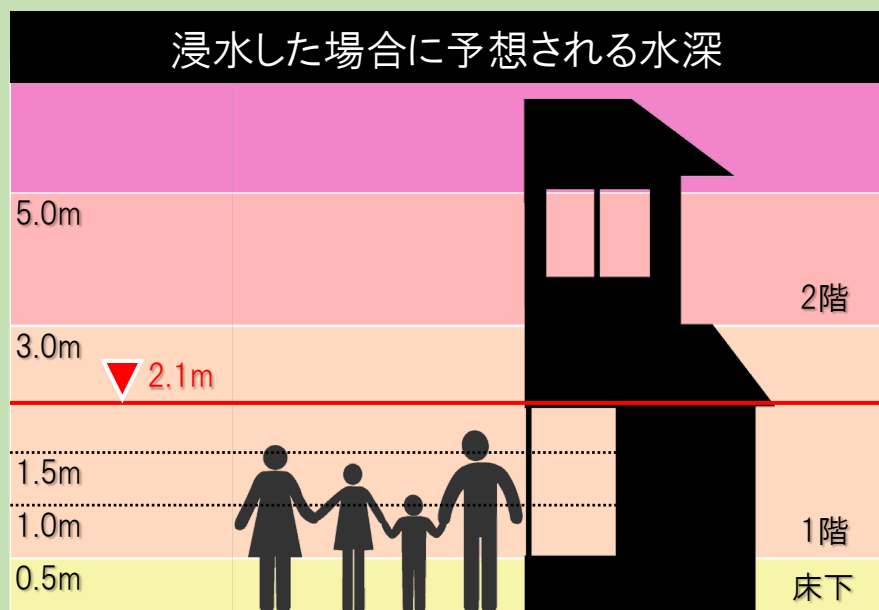

はんらん

しんすい

よそく

江戸川が氾濫した場合の杉戸第二小学校の浸水状況を予測

断面図【荒川～江戸川】

ハザード
マップ

令和3年3月時点

ひなんばしょ
近くの避難場所はどこ？
しんすい
周りは、どの位の浸水が想定されているんだろう？