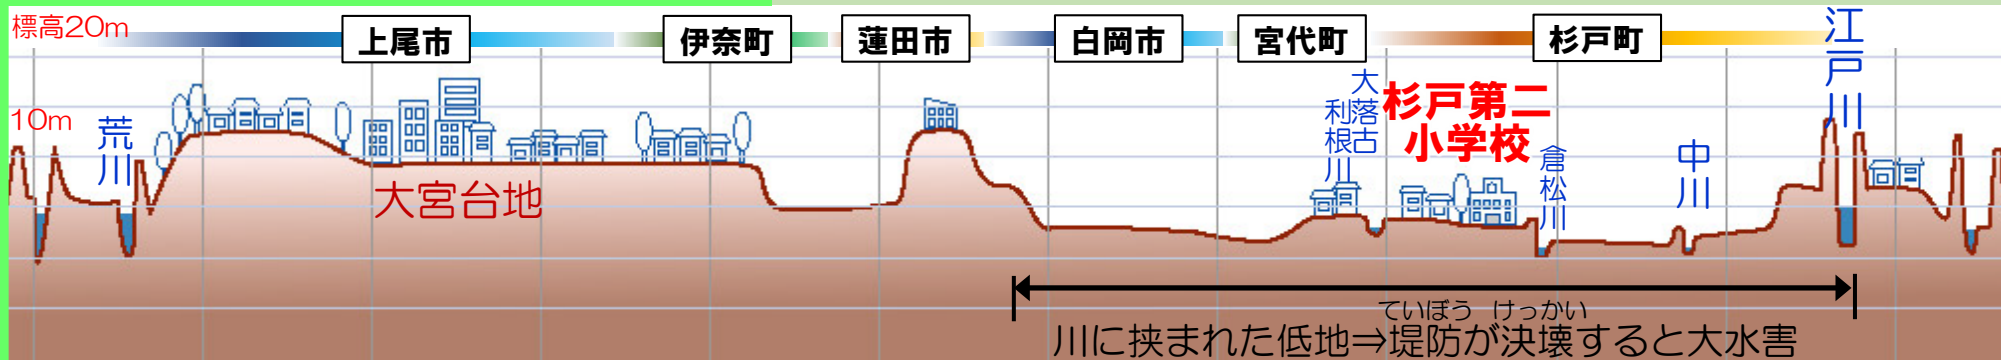

はんらん

しんすい

よそく

江戸川が氾濫した場合の杉戸第二小学校の浸水状況を予測

断面図【荒川～江戸川】

ハザード
マップ

令和3年3月時点

ひなんばしょ
近くの避難場所はどこ？
しんすい
周りは、どの位の浸水が想定されているんだろう？