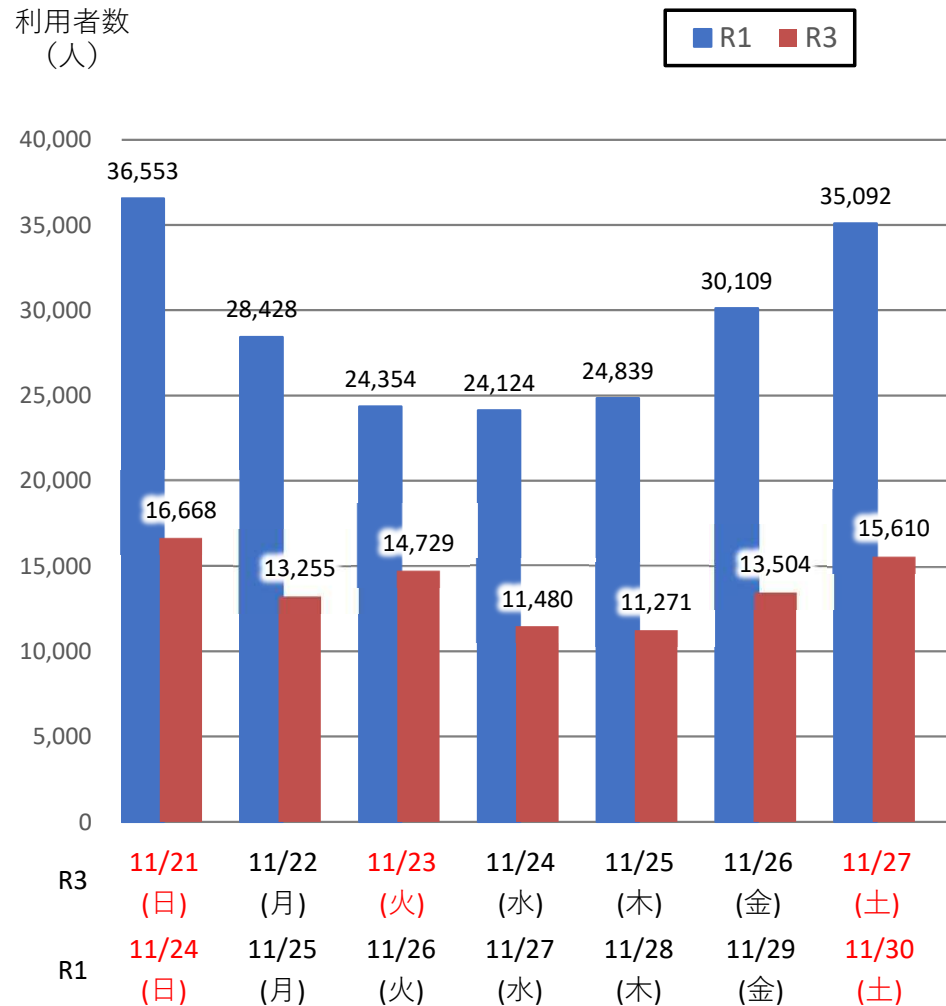

バスタ新宿 利用状況(速報)

【対象期間】 令和3年11月21日[日]～令和3年11月27日[土]:7日間

※[比較対象] 令和1年11月24日[日]～令和1年11月30日[土]:7日間

利用者数

便数

バスタ新宿 利用状況(各週平均値)

速報値

過去の平均に対する割合 [%]

【注】
 ●割合は2017年から2019年までの平均値に対する同期比
 ●集計期間：令和2年1月～令和3年11月第4週
 ●1日あたりのバス発着便数・利用者数を週単位で集計して平均値を算出

1マス：1週間

バス発着便数

利用者数