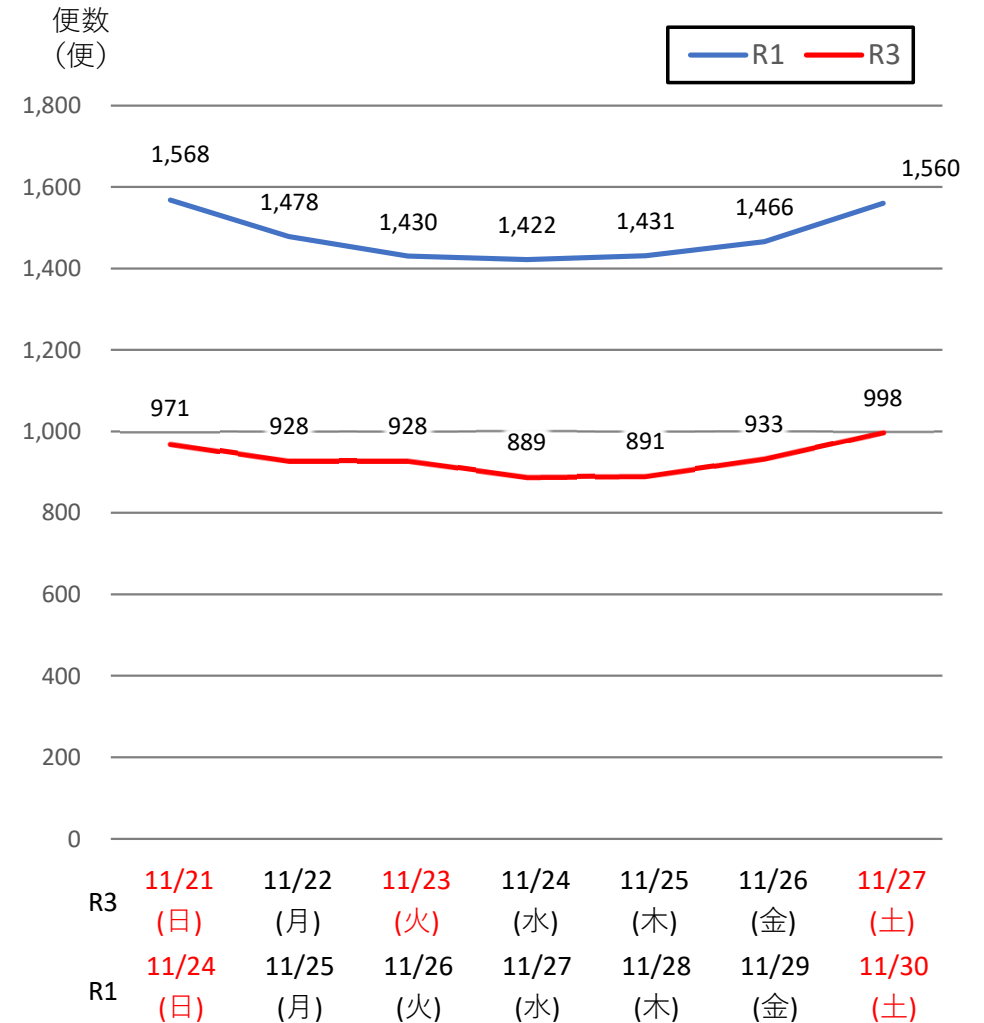

バスタ新宿 利用状況(速報)

【対象期間】 令和3年11月21日[日]～令和3年11月27日[土]:7日間

※[比較対象] 令和1年11月24日[日]～令和1年11月30日[土]:7日間

利用者数

便数

バスタ新宿 利用状況(各週平均値)

速報値

過去の平均に対する割合 [%]

【注】
 ●割合は2017年から2019年までの平均値に対する同期比
 ●集計期間：令和2年1月～令和3年11月第4週
 ●1日あたりのバス発着便数・利用者数を週単位で集計して平均値を算出

1マス：1週間

バス発着便数

利用者数