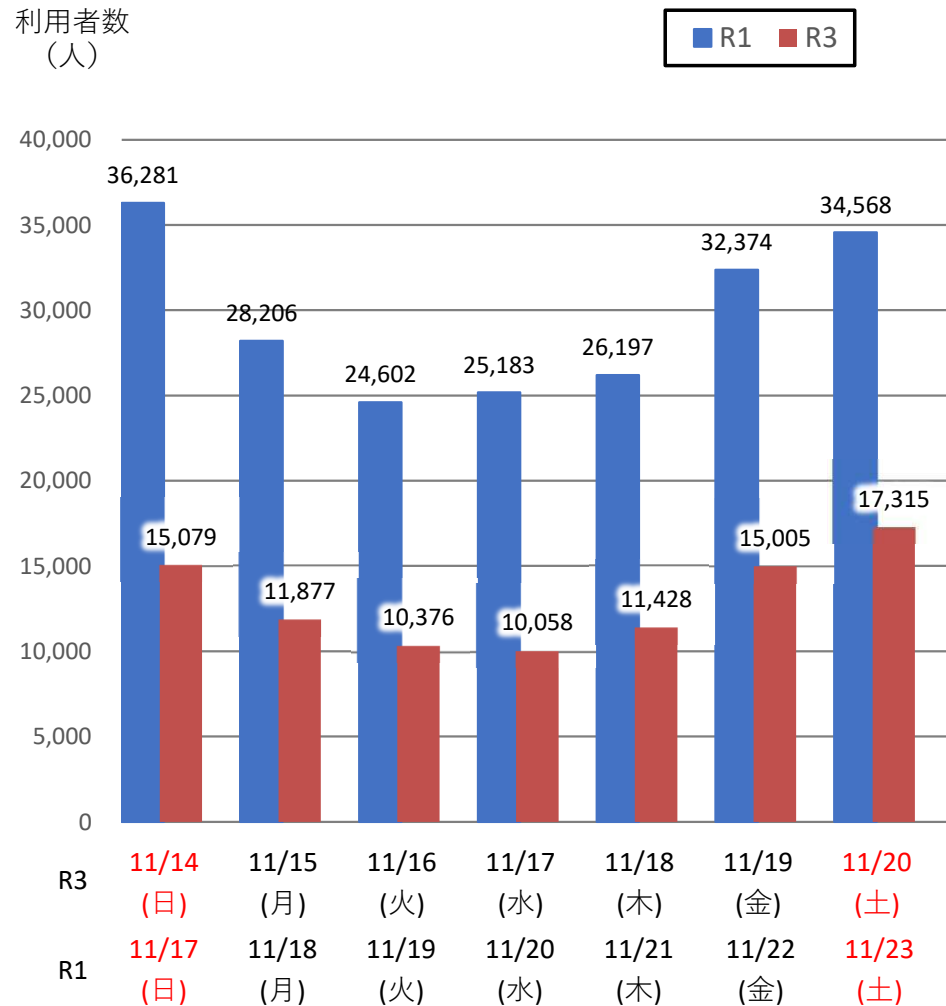

# バスタ新宿 利用状況(速報)

【対象期間】 令和3年11月14日[日]～令和3年11月20日[土]:7日間

※[比較対象] 令和1年11月17日[日]～令和1年11月23日[土]:7日間

## 利用者数