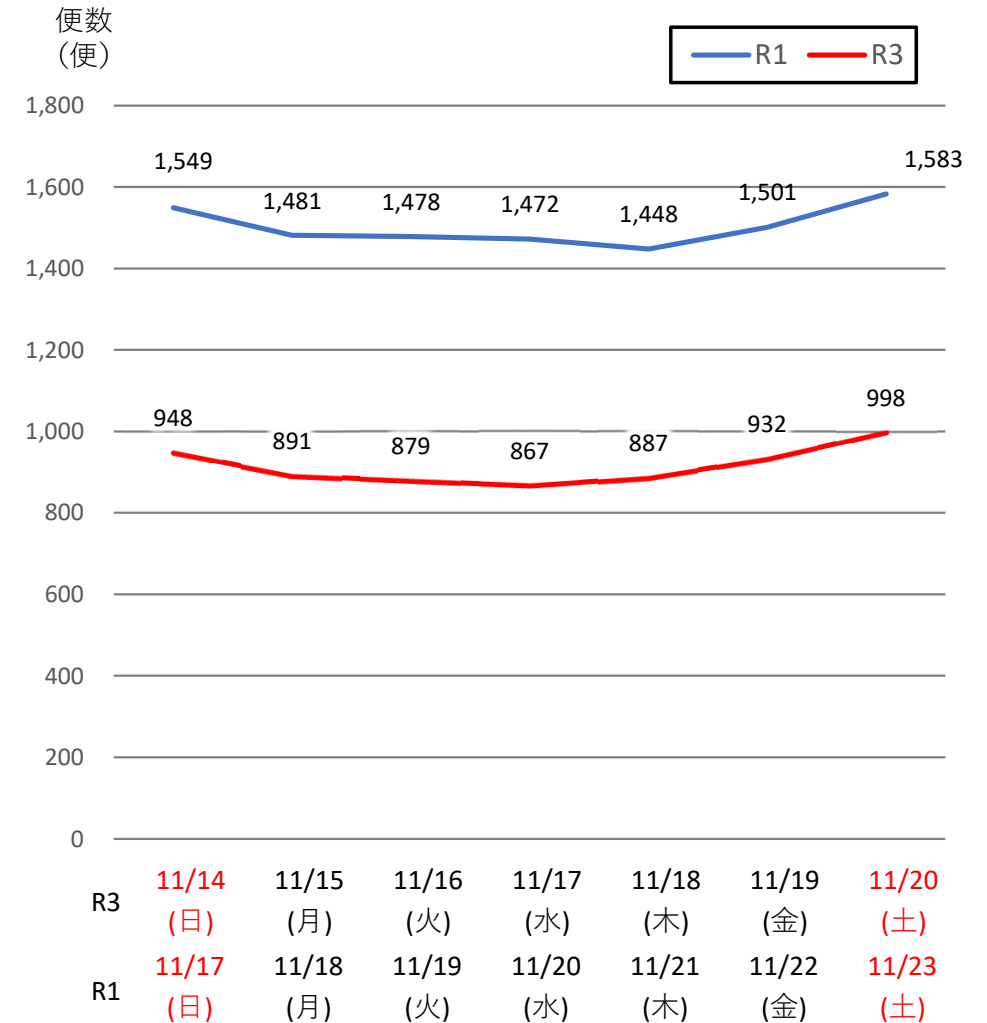

# バスタ新宿 利用状況(速報)

【対象期間】 令和3年11月14日[日]～令和3年11月20日[土]:7日間

※[比較対象] 令和1年11月17日[日]～令和1年11月23日[土]:7日間

## 利用者数

## 便数