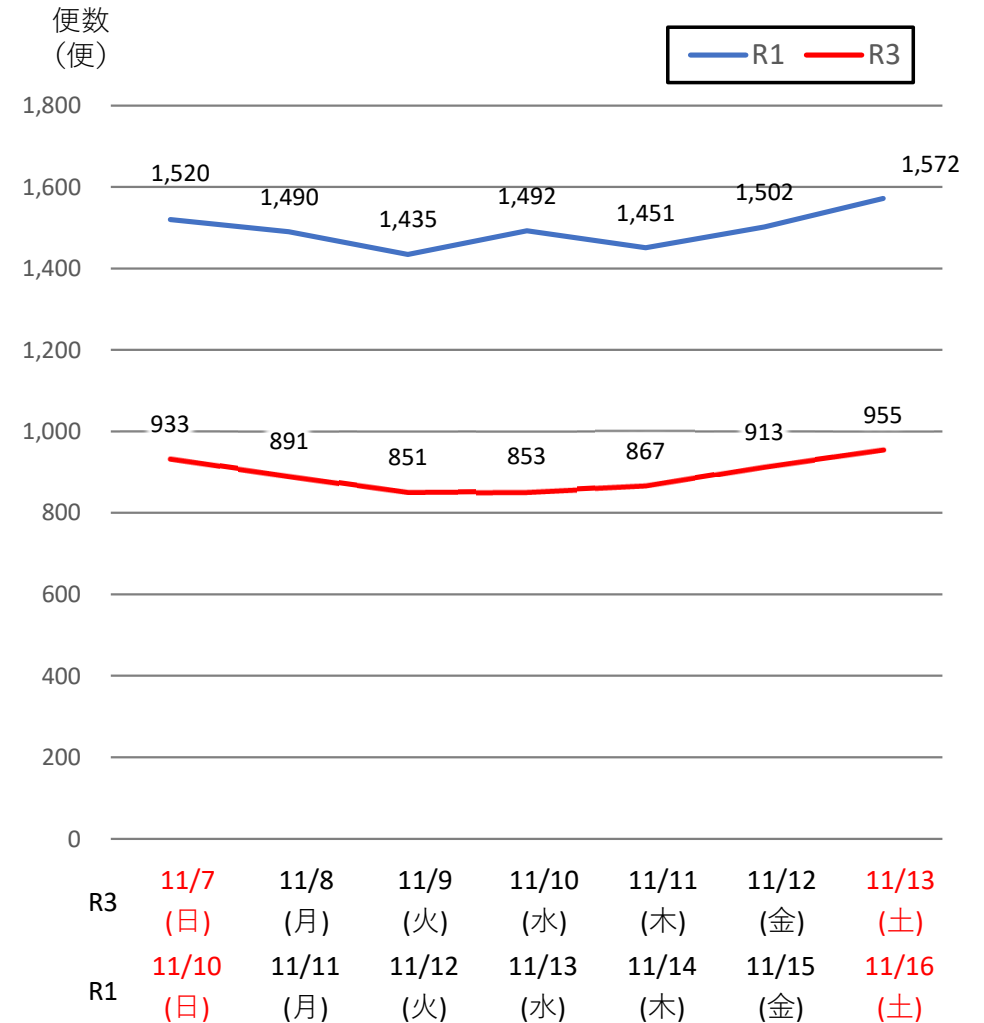

バスタ新宿 利用状況(速報)

【対象期間】 令和3年11月7日[日]～令和3年11月13日[土]:7日間

※[比較対象] 令和1年11月10日[日]～令和1年11月16日[土]:7日間

利用者数

便数

バスタ新宿 利用状況(各週平均値)

速報値

過去の平均に対する割合 [%]

【注】
 ●割合は2017年から2019年までの平均値に対する同期比
 ●集計期間：令和2年1月～令和3年11月第2週
 ●1日あたりのバス発着便数・利用者数を週単位で集計して平均値を算出

1マス：1週間