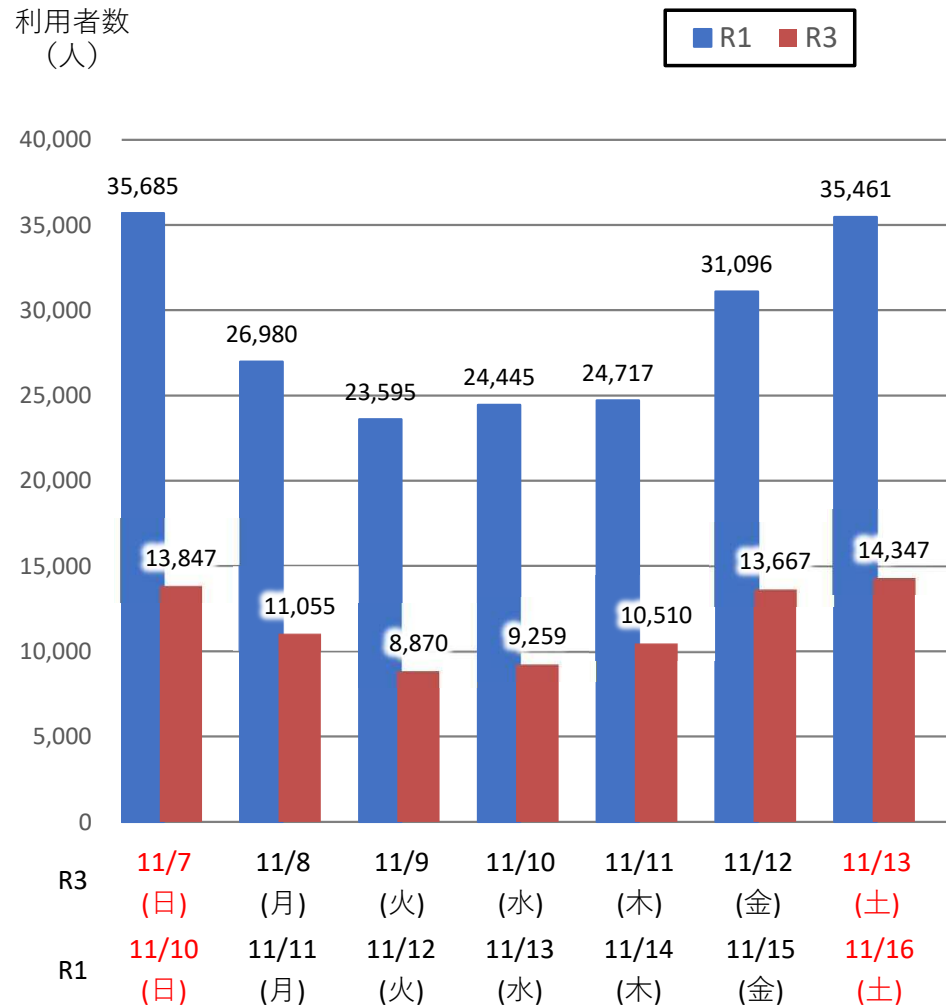

バスタ新宿 利用状況(速報)

【対象期間】 令和3年11月7日[日]～令和3年11月13日[土]:7日間

※[比較対象] 令和1年11月10日[日]～令和1年11月16日[土]:7日間

利用者数

便数

バスタ新宿 利用状況(各週平均値)

速報値

過去の平均に対する割合 [%]

【注】
 ●割合は2017年から2019年までの平均値に対する同期比
 ●集計期間：令和2年1月～令和3年11月第2週
 ●1日あたりのバス発着便数・利用者数を週単位で集計して平均値を算出

1マス：1週間