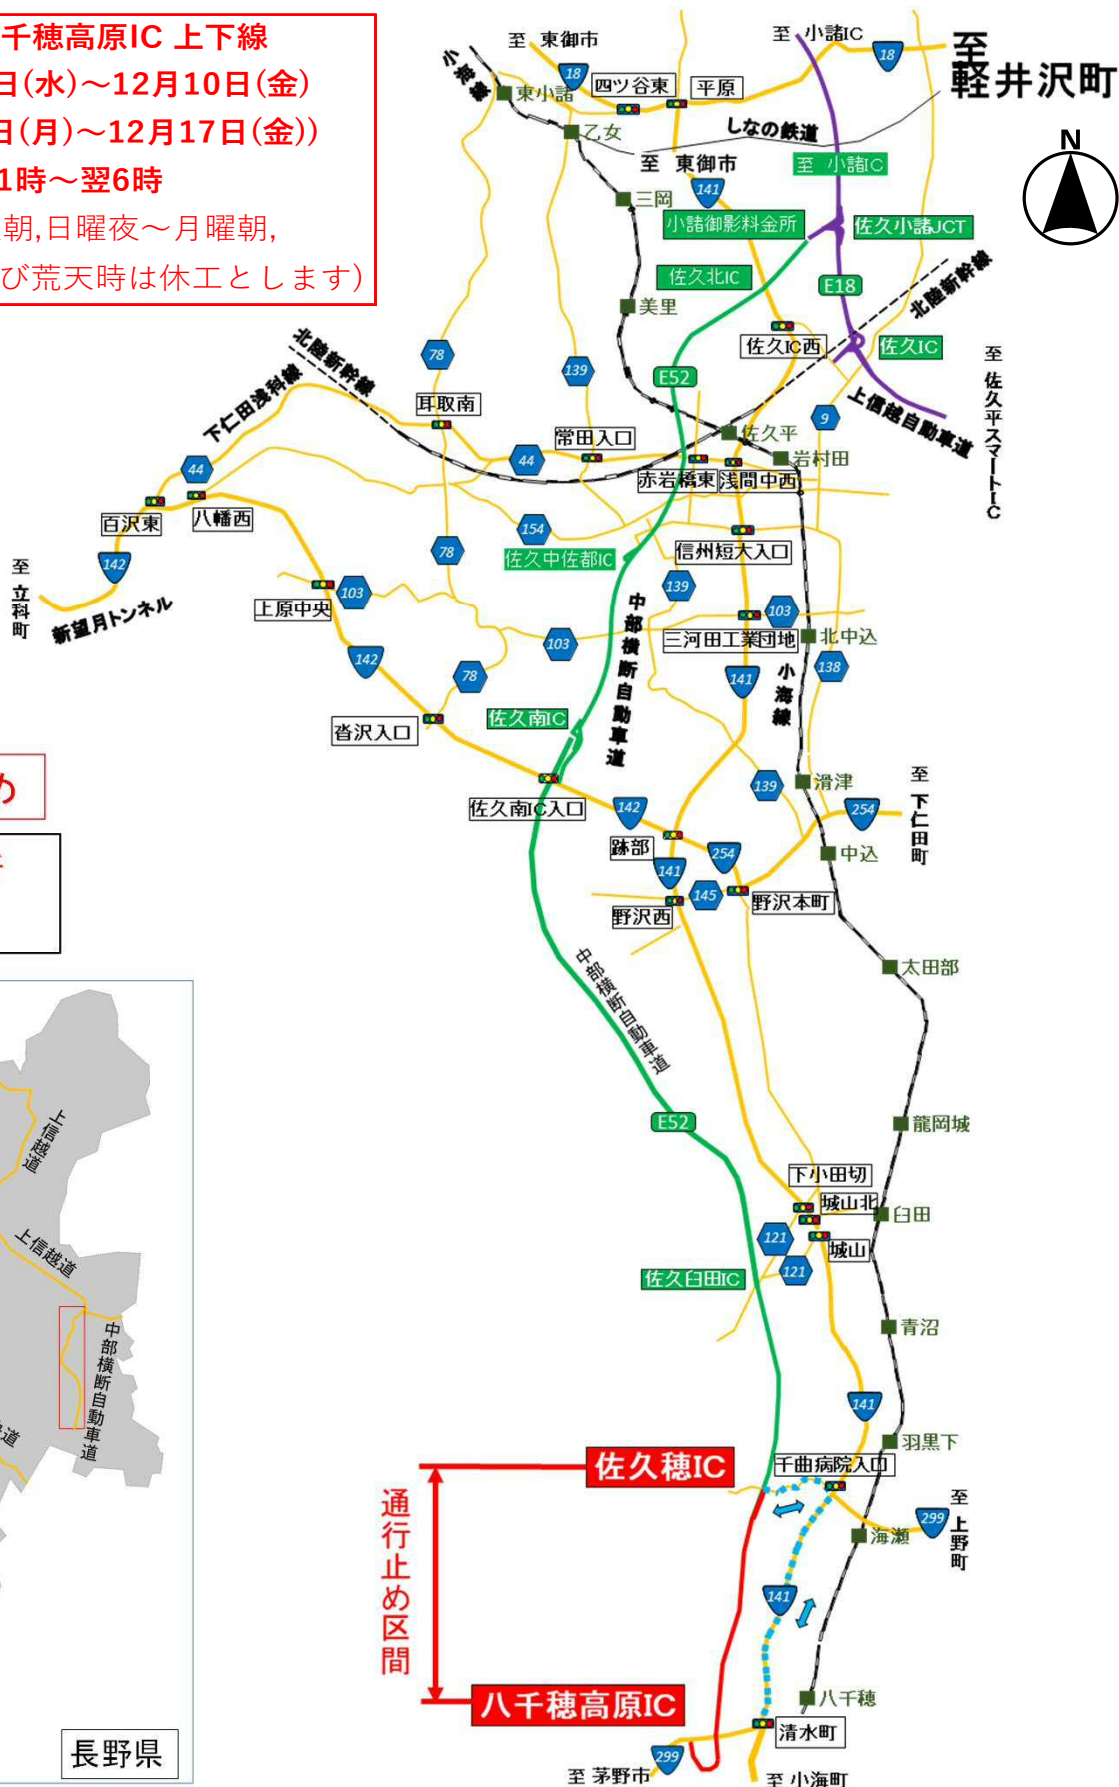

【E52】 中部横断自動車道 夜間通行止め

佐久穂IC～八千穂高原IC 上下線
令和3年11月24日(水)～12月10日(金)
(予備日:12月13日(月)～12月17日(金))
各日21時～翌6時
 (土曜夜～日曜朝,日曜夜～月曜朝,
 祝祭日夜～翌日朝及び荒天時は休工とします)

夜間通行止め
 — 規制箇所
 迂回路

佐久穂IC
八千穂高原IC
 通行止め区間