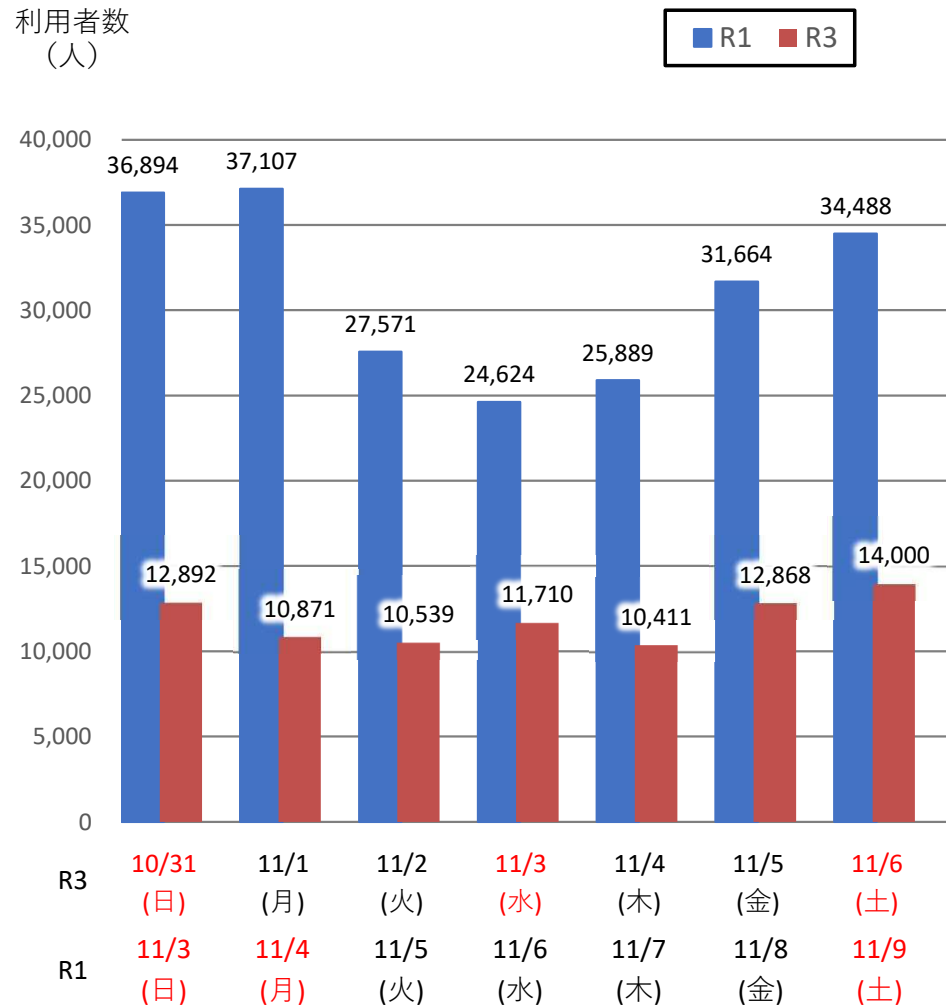

バスタ新宿 利用状況(速報)

【対象期間】 令和3年10月31日[日]～令和3年11月6日[土]:7日間

※[比較対象] 令和1年11月3日[日]～令和1年11月9日[土]:7日間

利用者数

便数

バスタ新宿 利用状況(各週平均値)

速報値

過去の平均に対する割合 [%]

【注】

- 割合は2017年から2019年までの平均値に対する同期比
- 集計期間：令和2年1月～令和3年11月第1週
- 1日あたりのバス発着便数・利用者数を週単位で集計して平均値を算出

1マス：1週間

バス発着便数

利用者数