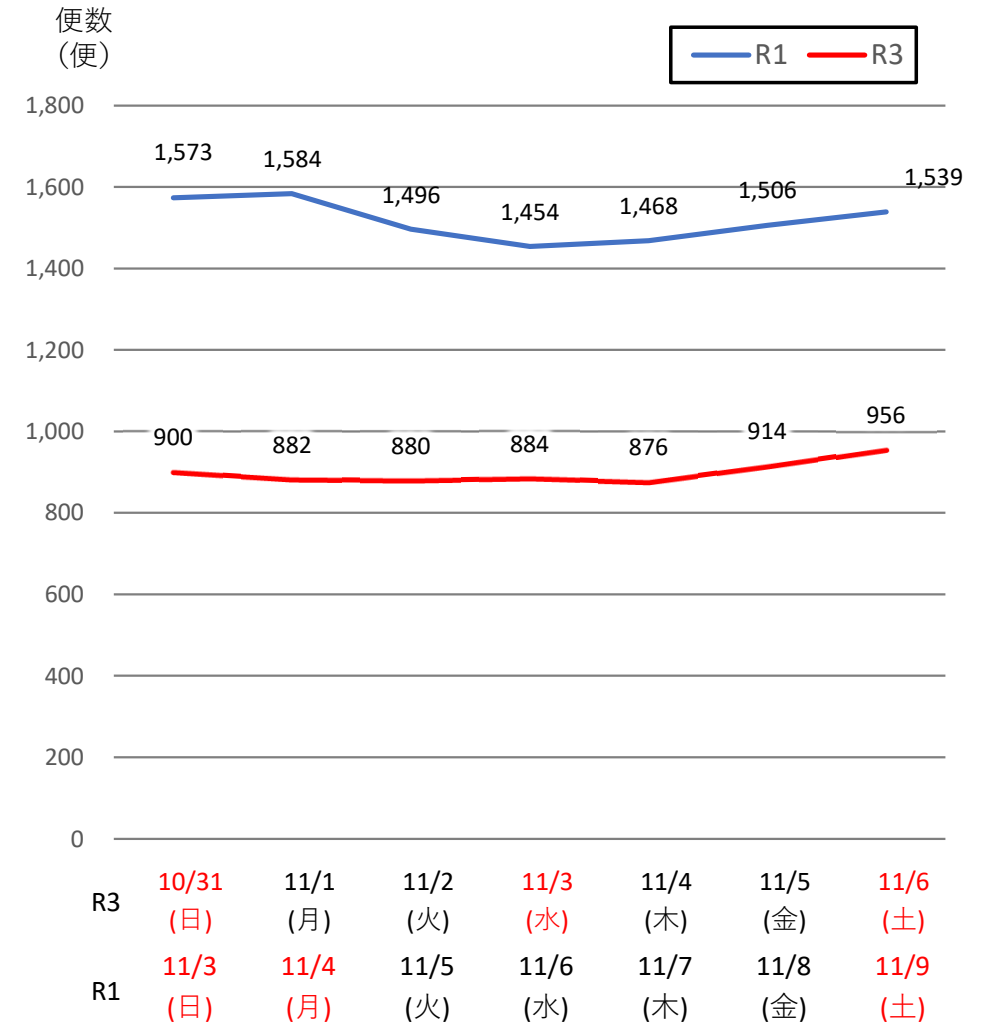

バスタ新宿 利用状況(速報)

【対象期間】 令和3年10月31日[日]～令和3年11月6日[土]:7日間

※[比較対象] 令和1年11月3日[日]～令和1年11月9日[土]:7日間

利用者数

便数

バスタ新宿 利用状況(各週平均値)

速報値

過去の平均に対する割合 [%]

【注】

- 割合は2017年から2019年までの平均値に対する同期比
- 集計期間：令和2年1月～令和3年11月第1週
- 1日あたりのバス発着便数・利用者数を週単位で集計して平均値を算出

1マス：1週間

バス発着便数

利用者数