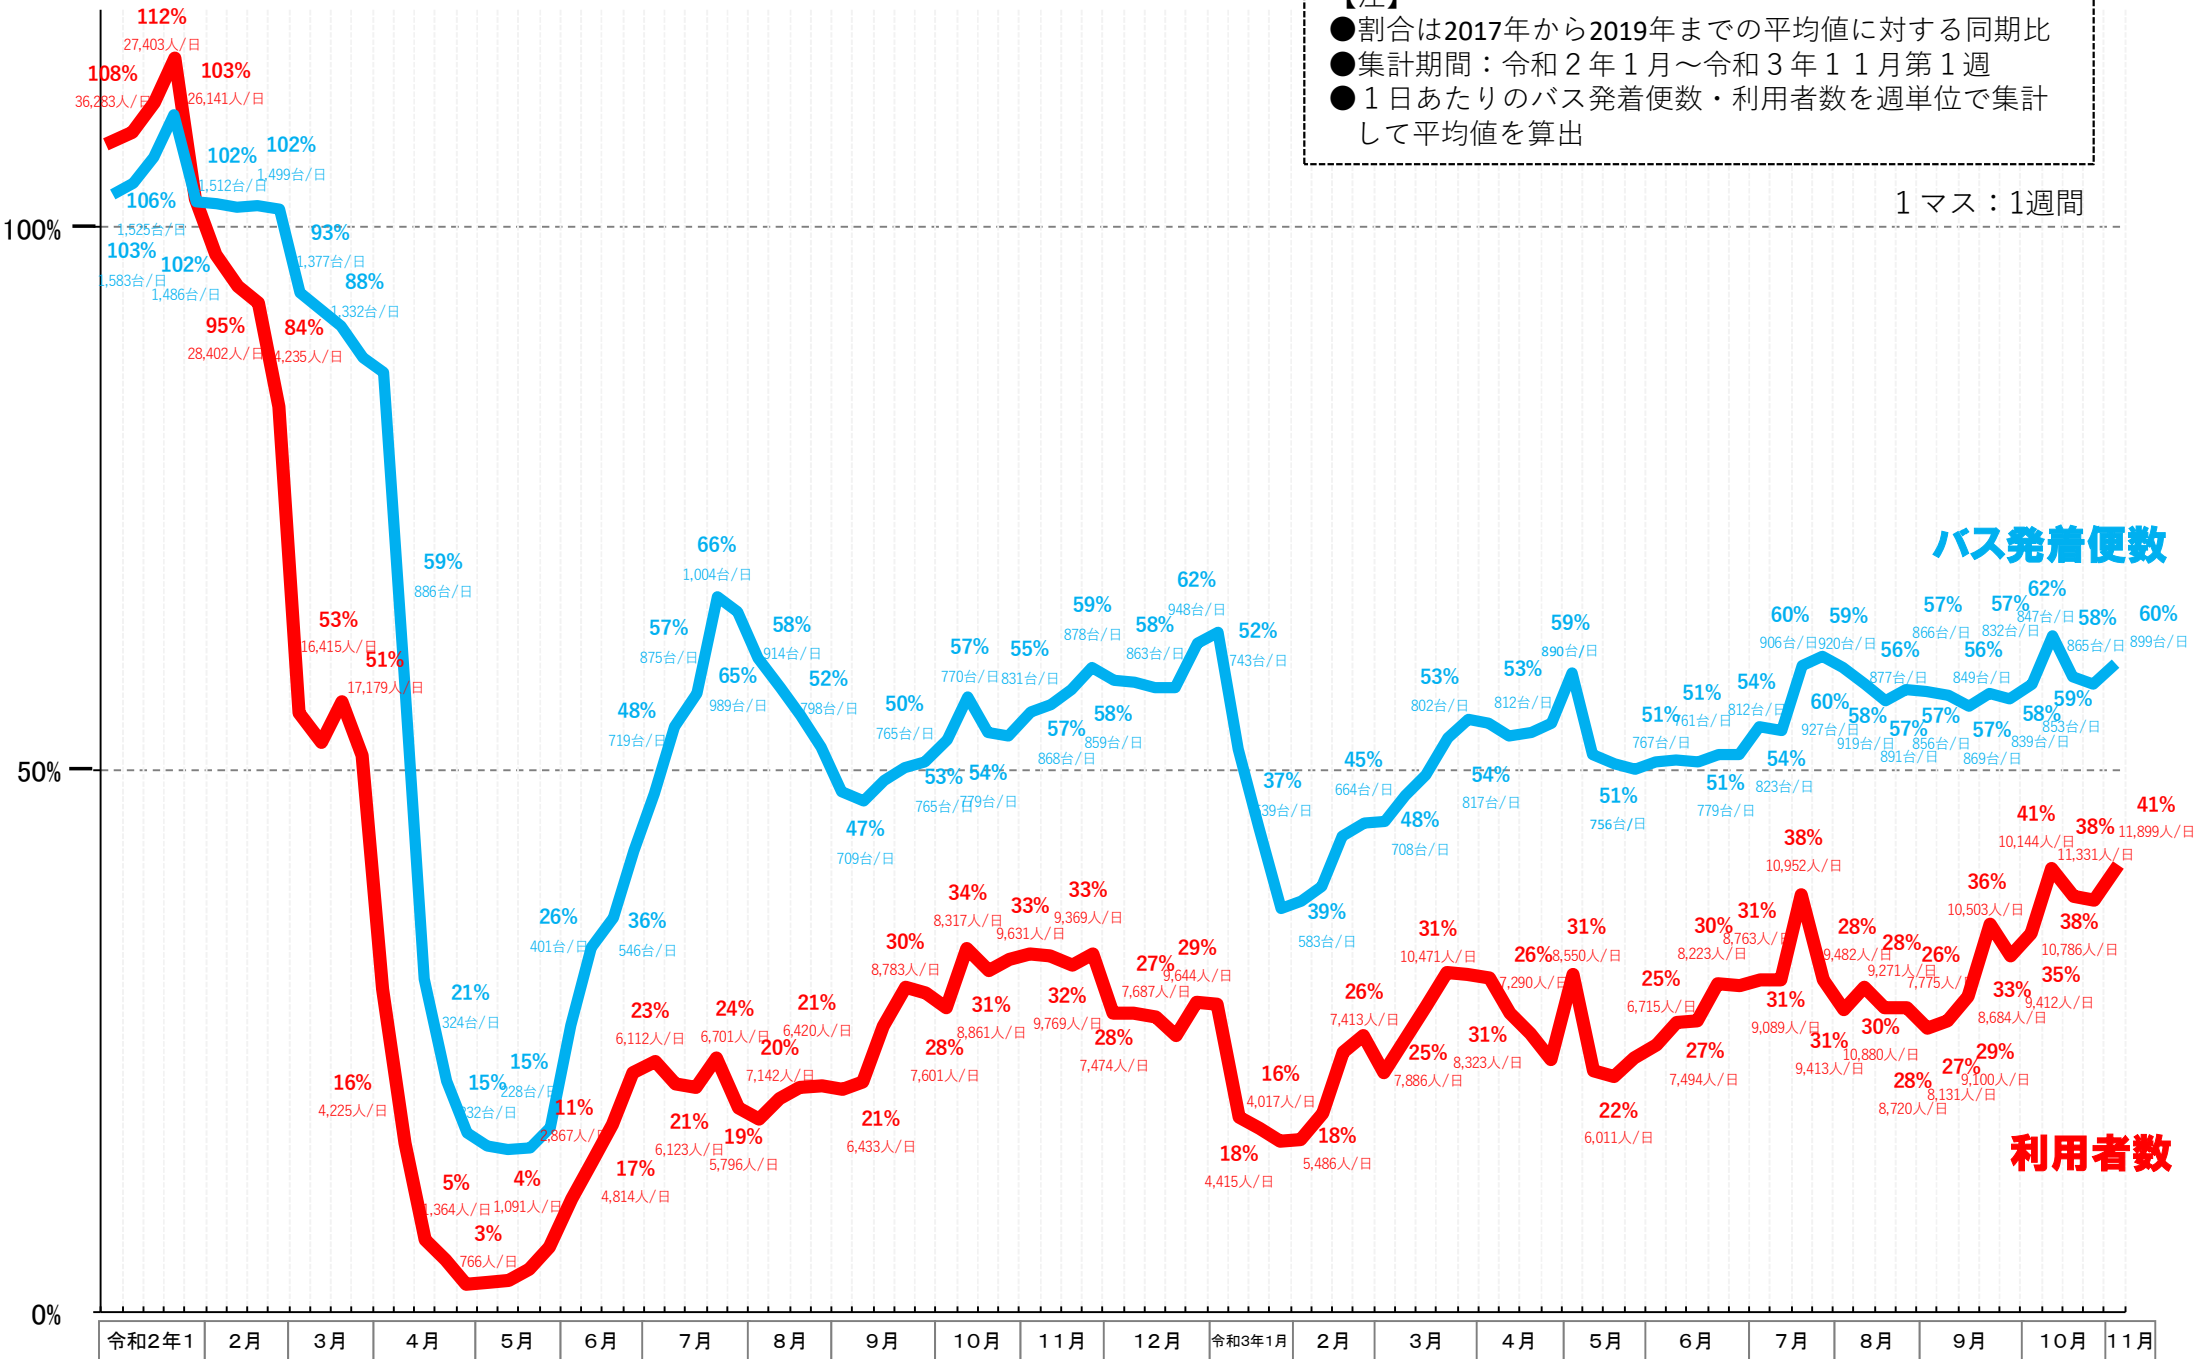

バスタ新宿 利用状況(速報)

【対象期間】 令和3年10月31日[日]～令和3年11月6日[土]:7日間

※[比較対象] 令和1年11月3日[日]～令和1年11月9日[土]:7日間

利用者数

便数

バスタ新宿 利用状況(各週平均値)

速報値

過去の平均に対する割合 [%]

【注】

- 割合は2017年から2019年までの平均値に対する同期比
- 集計期間：令和2年1月～令和3年11月第1週
- 1日あたりのバス発着便数・利用者数を週単位で集計して平均値を算出

1マス：1週間

バス発着便数

利用者数