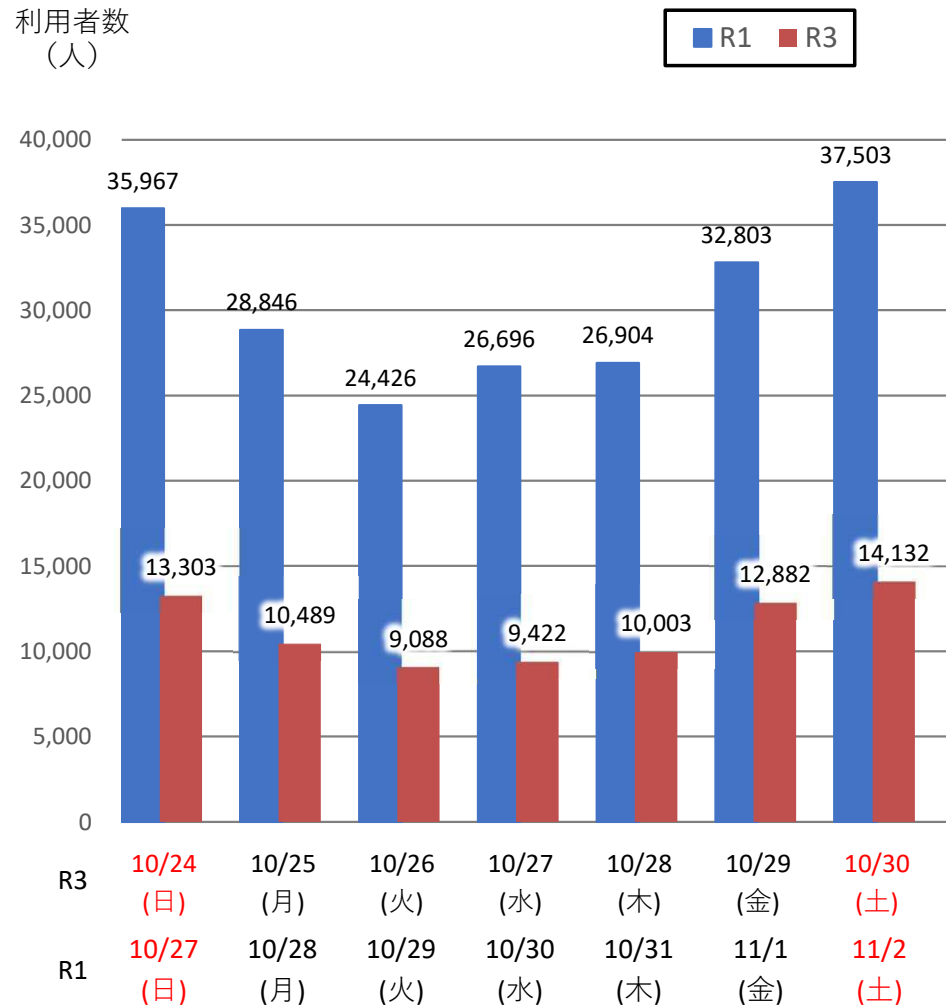

バスタ新宿 利用状況(速報)

【対象期間】 令和3年10月24日[日]～令和3年10月30日[土]:7日間

※[比較対象] 令和1年10月27日[日]～令和1年11月2日[土]:7日間

利用者数

便数

バスタ新宿 利用状況(各週平均値)

速報値

過去の平均に対する割合 [%]

【注】

- 割合は2017年から2019年までの平均値に対する同期比
- 集計期間：令和2年1月～令和3年10月第4週
- 1日あたりのバス発着便数・利用者数を週単位で集計して平均値を算出

1マス：1週間

バス発着便数

利用者数