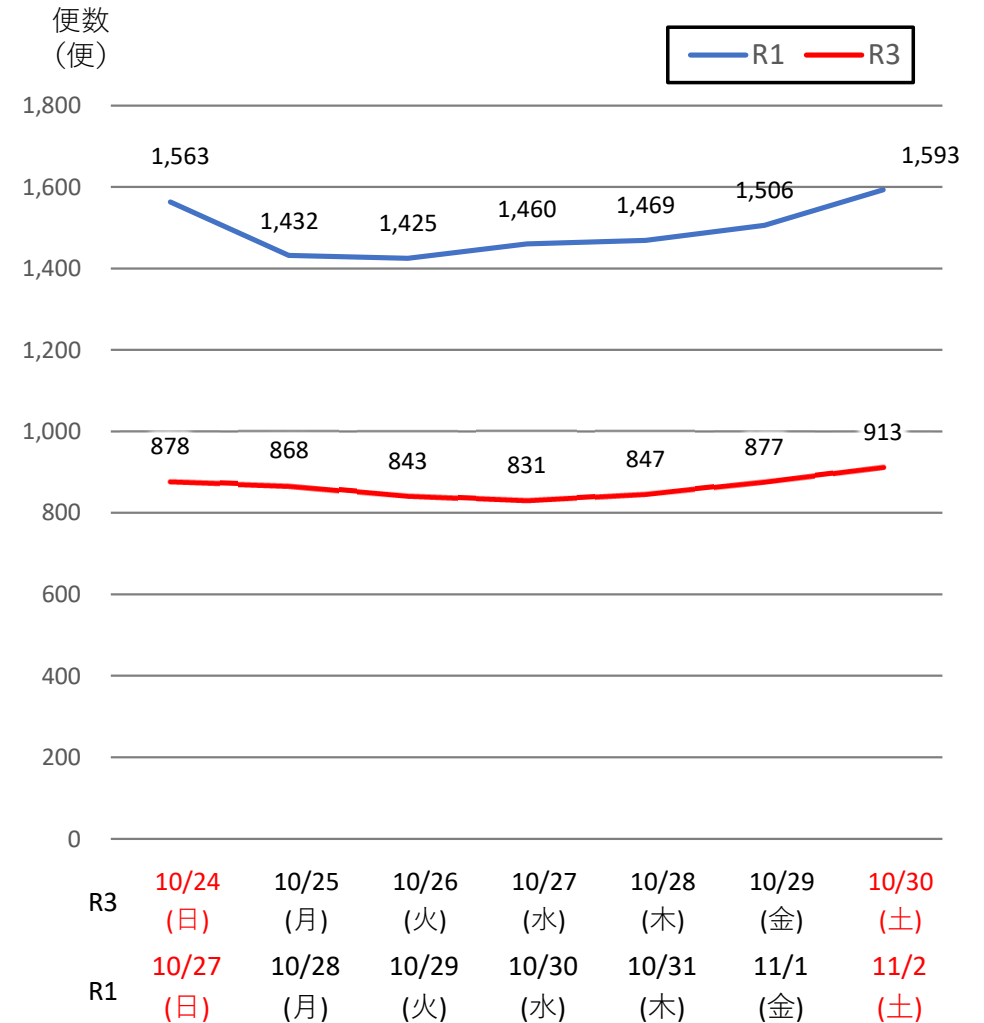

バスタ新宿 利用状況(速報)

【対象期間】 令和3年10月24日[日]～令和3年10月30日[土]:7日間

※[比較対象] 令和1年10月27日[日]～令和1年11月2日[土]:7日間

利用者数

便数

バスタ新宿 利用状況(各週平均値)

速報値

過去の平均に対する割合 [%]

【注】

- 割合は2017年から2019年までの平均値に対する同期比
- 集計期間：令和2年1月～令和3年10月第4週
- 1日あたりのバス発着便数・利用者数を週単位で集計して平均値を算出

1マス：1週間

バス発着便数

利用者数