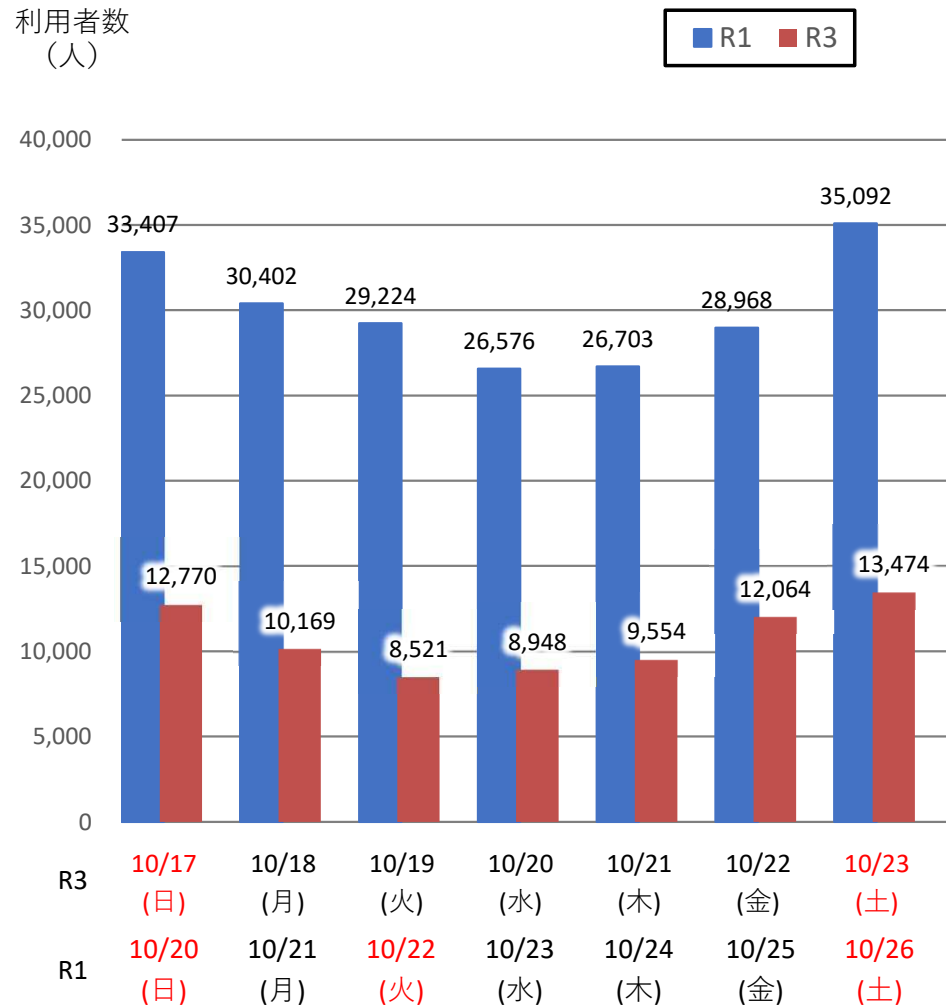

バスタ新宿 利用状況(速報)

【対象期間】 令和3年10月17日[日]～令和3年10月23日[土]:7日間

※[比較対象] 令和1年10月20日[日]～令和1年10月26日[土]:7日間

利用者数

便数

バスタ新宿 利用状況(各週平均値)

速報値

過去の平均に対する割合 [%]

【注】

- 割合は2017年から2019年までの平均値に対する同期比
- 集計期間：令和2年1月～令和3年10月第3週
- 1日あたりのバス発着便数・利用者数を週単位で集計して平均値を算出

1マス：1週間

バス発着便数

利用者数