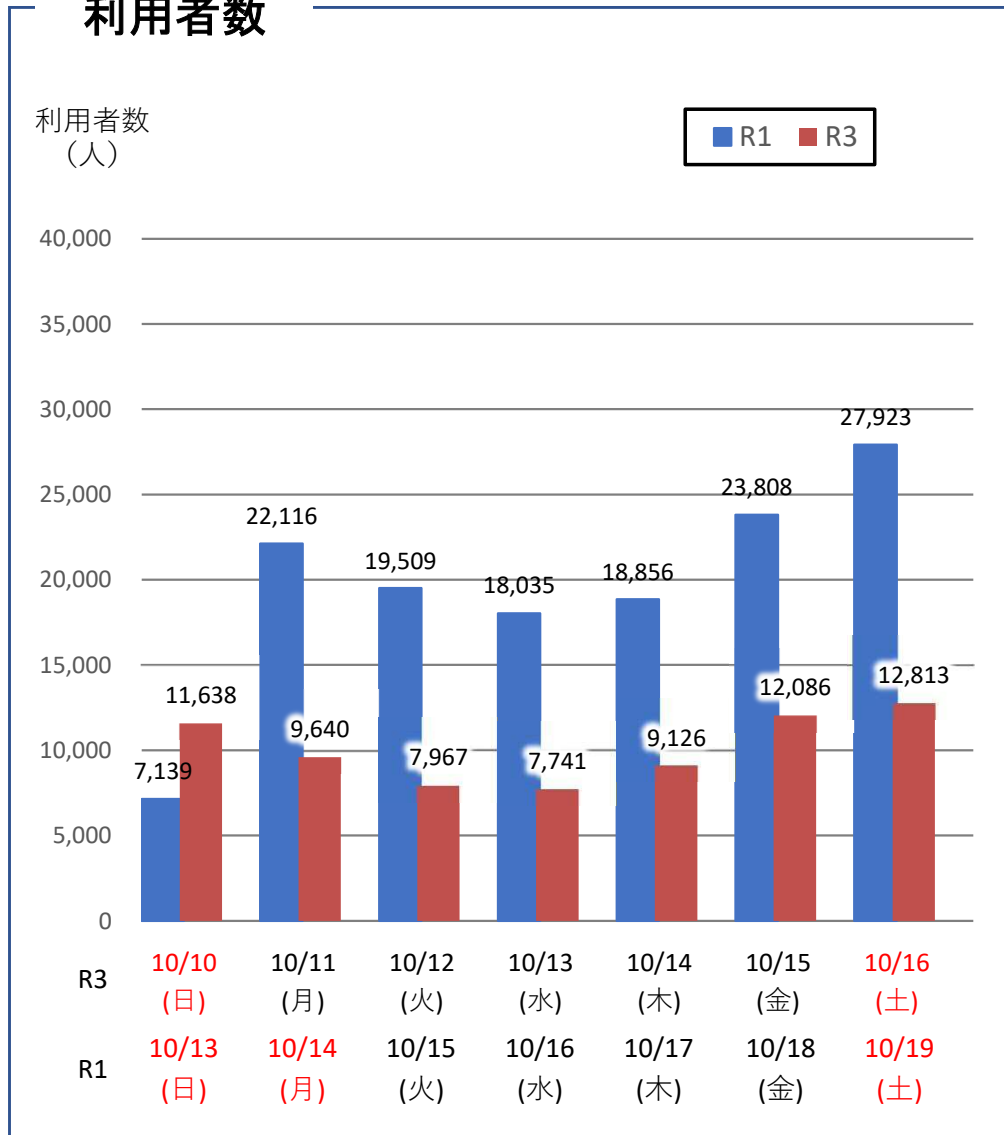

# バスタ新宿 利用状況(速報)

【対象期間】 令和3年10月10日[日]～令和3年10月16日[土]:7日間

※[比較対象] 令和1年10月13日[日]～令和1年10月19日[土]:7日間

## 利用者数

## 便数

※R1年10月13日(日)は台風19号により運休発生