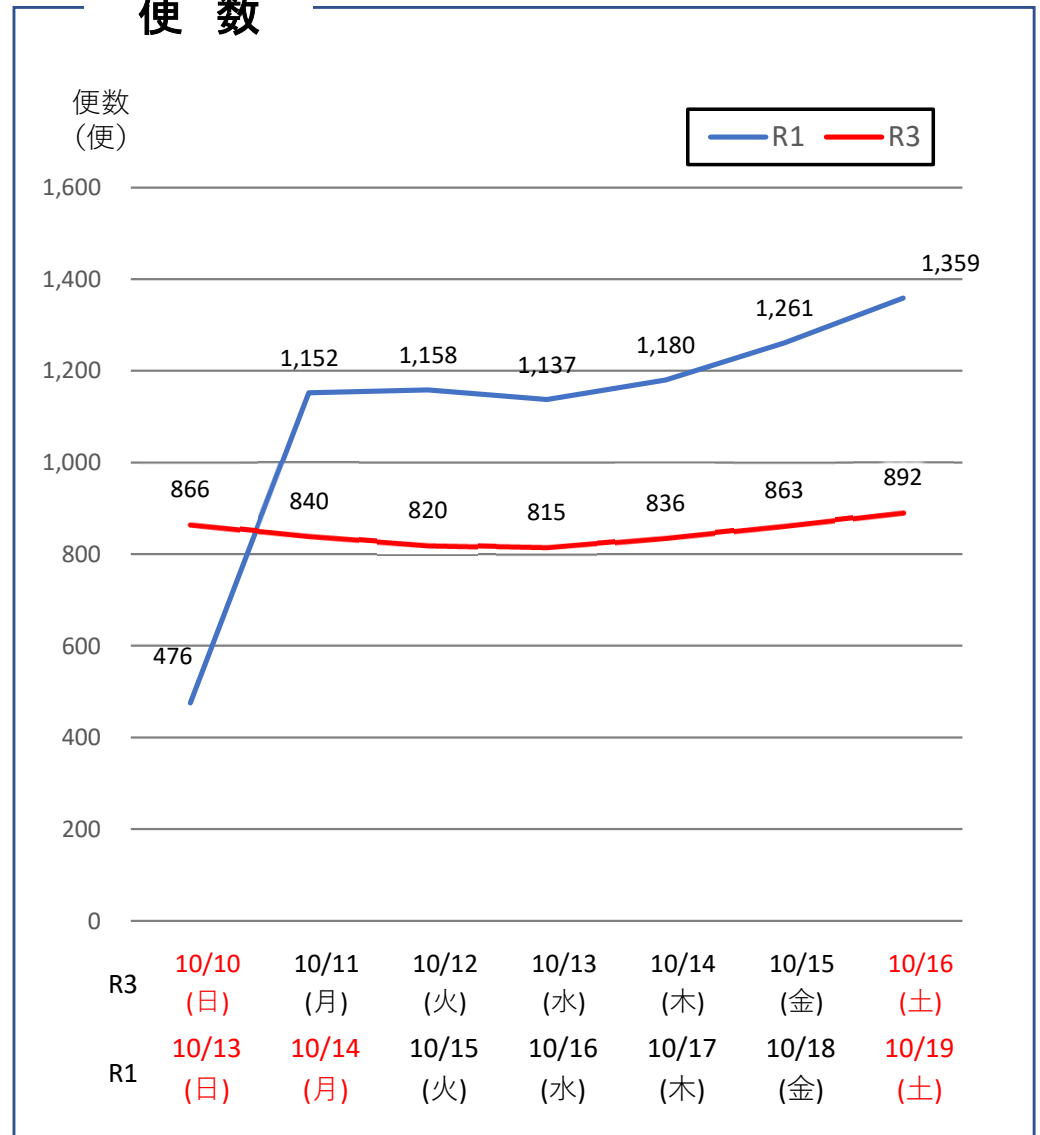

# バスタ新宿 利用状況(速報)

【対象期間】 令和3年10月10日[日]～令和3年10月16日[土]:7日間

※[比較対象] 令和1年10月13日[日]～令和1年10月19日[土]:7日間

## 利用者数

## 便数

※R1年10月13日(日)は台風19号により運休発生