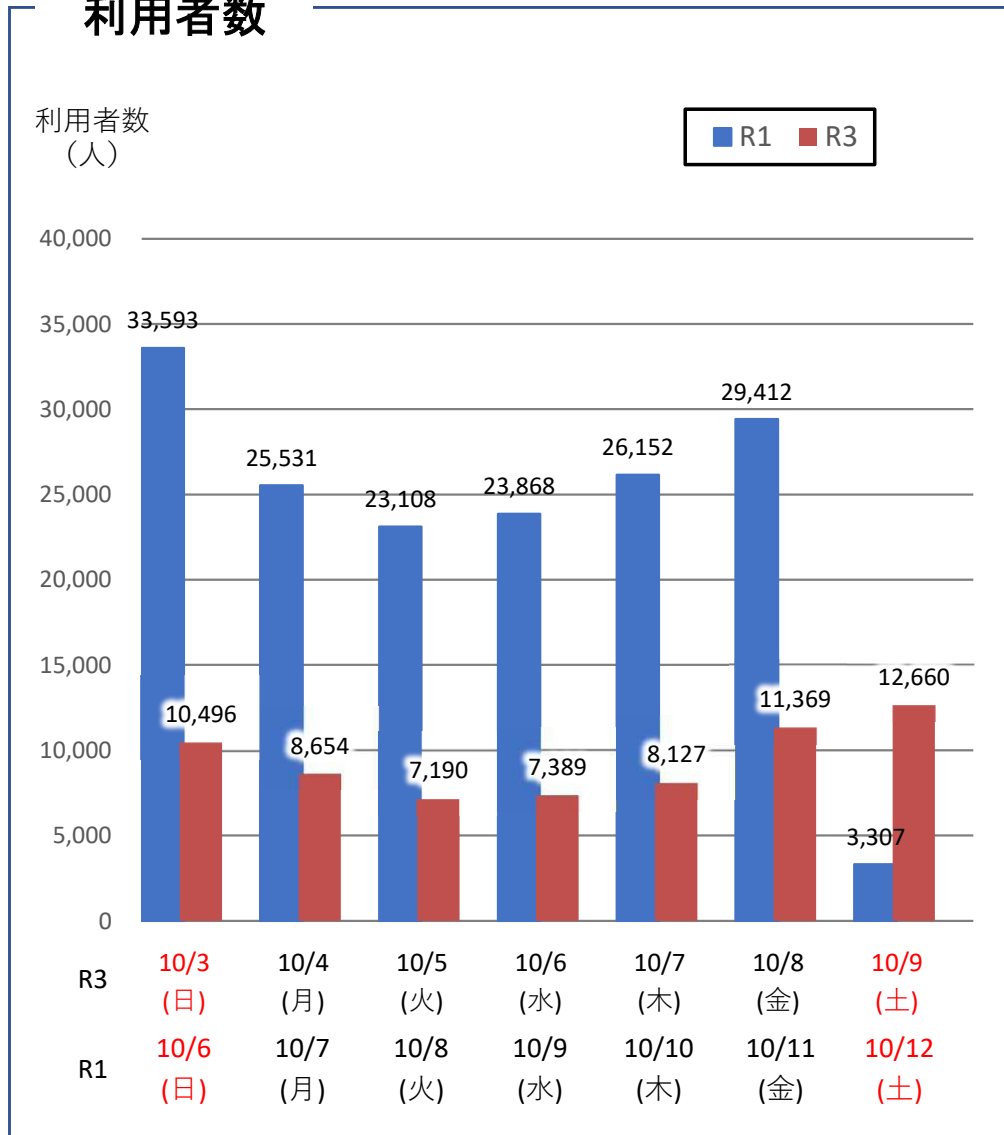

バスタ新宿 利用状況(速報)

【対象期間】 令和3年10月3日[日]～令和3年10月9日[土]:7日間

※[比較対象] 令和1年10月6日[日]～令和1年10月12日[土]:7日間

利用者数

便数

※R1年10月12日(土)は台風19号により運休発生

バスタ新宿 利用状況(各週平均値)

速報値

過去の平均に対する割合 [%]

【注】

- 割合は2017年から2019年までの平均値に対する同期比
- 集計期間：令和2年1月～令和3年10月第1週
- 1日あたりのバス発着便数・利用者数を週単位で集計して平均値を算出

1マス：1週間

バス発着便数

利用者数