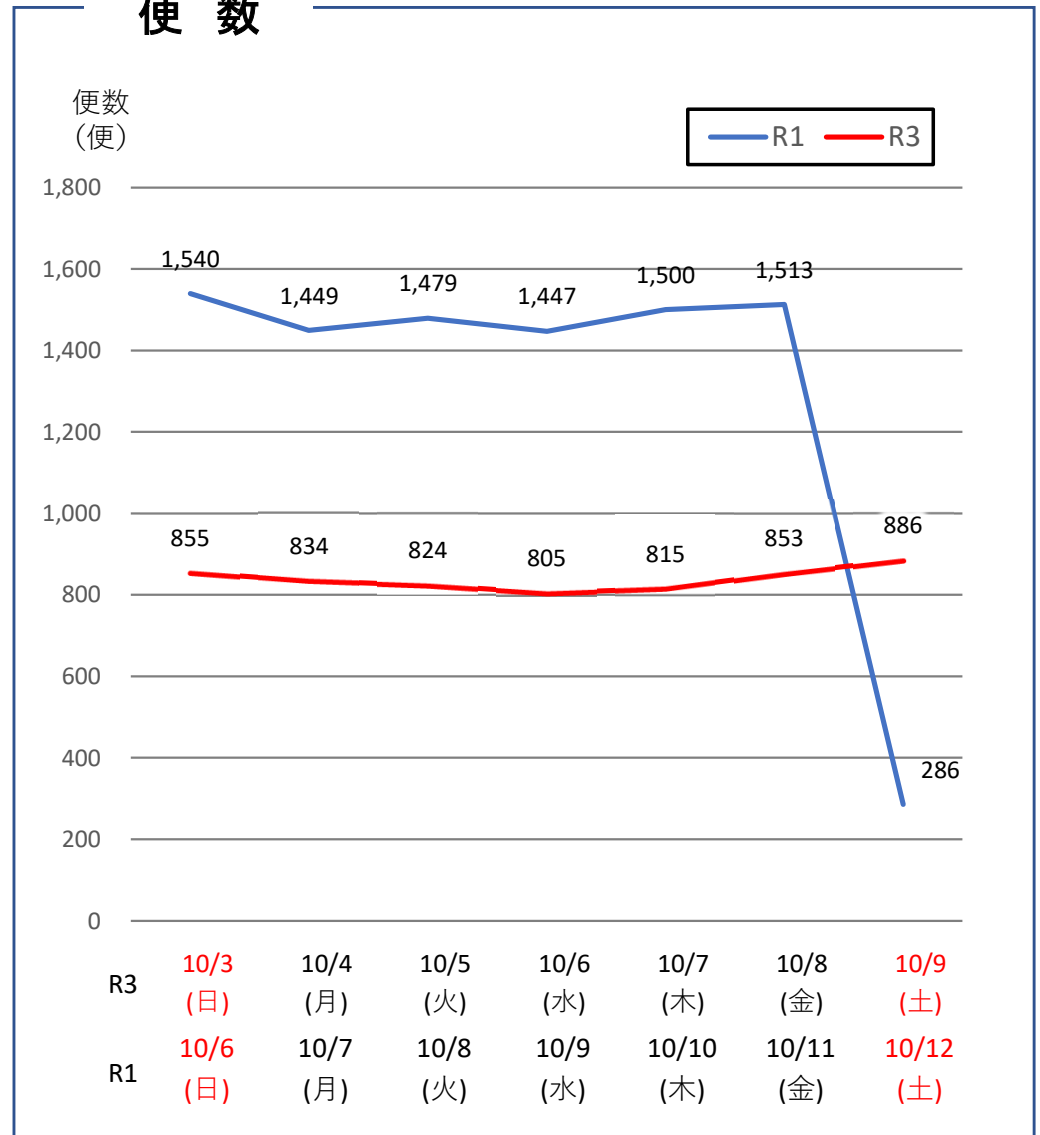

バスタ新宿 利用状況(速報)

【対象期間】 令和3年10月3日[日]～令和3年10月9日[土]:7日間

※[比較対象] 令和1年10月6日[日]～令和1年10月12日[土]:7日間

利用者数

便数

※R1年10月12日(土)は台風19号により運休発生

バスタ新宿 利用状況(各週平均値)

速報値

過去の平均に対する割合 [%]

【注】

- 割合は2017年から2019年までの平均値に対する同期比
- 集計期間：令和2年1月～令和3年10月第1週
- 1日あたりのバス発着便数・利用者数を週単位で集計して平均値を算出

1マス：1週間

バス発着便数

利用者数