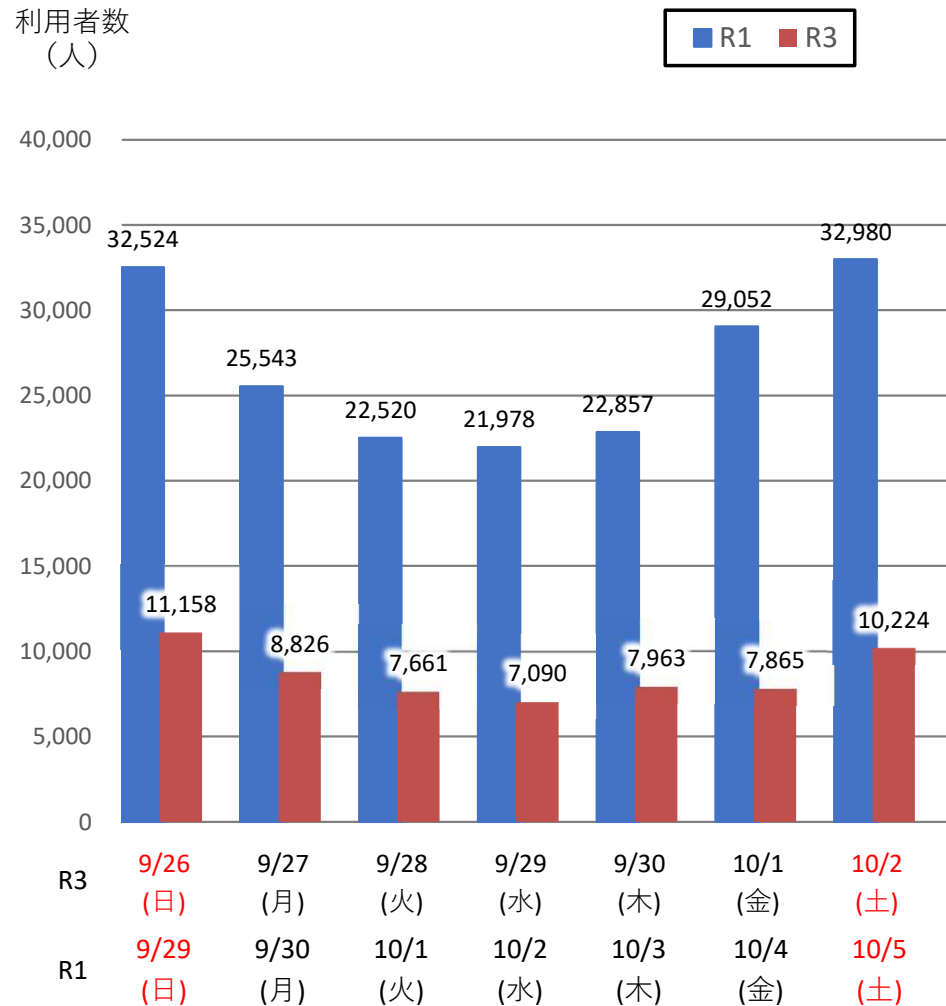

# バスタ新宿 利用状況(速報)

【対象期間】 令和3年9月26日[日]～令和3年10月2日[土]:7日間

※[比較対象] 令和1年9月29日[日]～令和1年10月5日[土]:7日間

## 利用者数