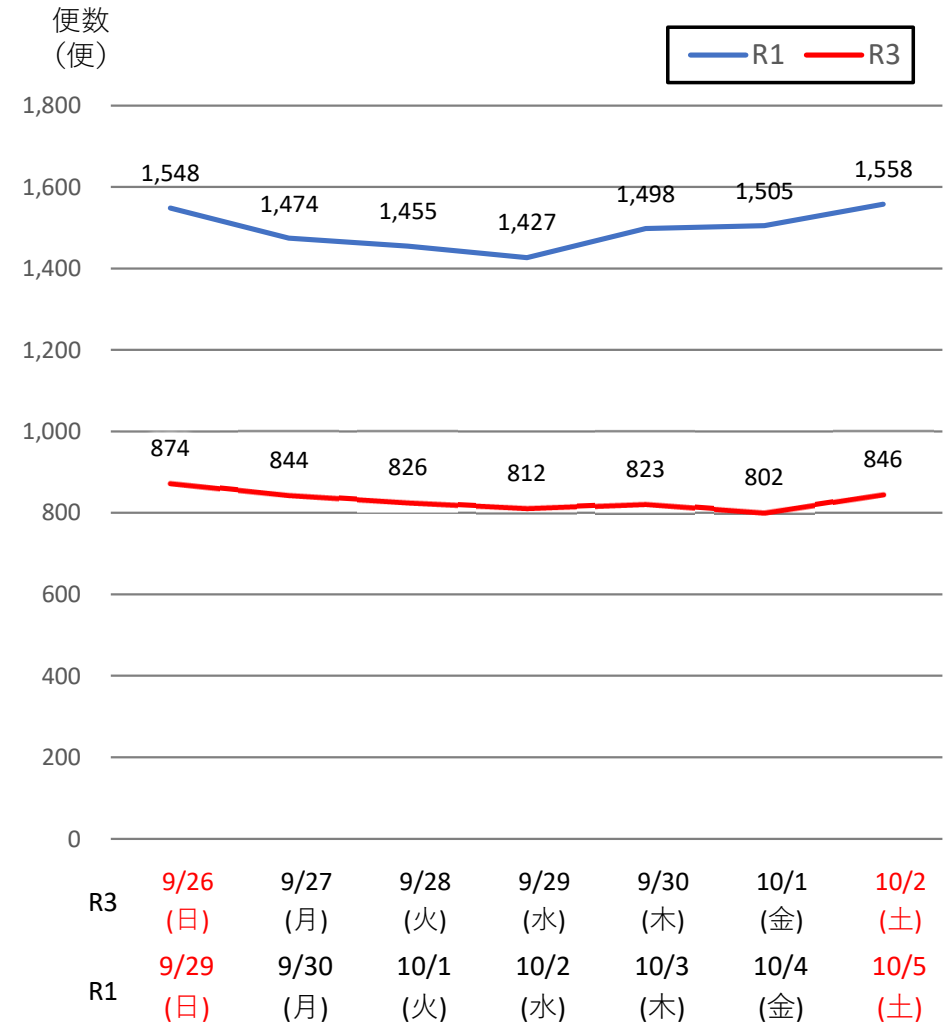

# バスタ新宿 利用状況(速報)

【対象期間】 令和3年9月26日[日]～令和3年10月2日[土]:7日間

※[比較対象] 令和1年9月29日[日]～令和1年10月5日[土]:7日間

## 利用者数

## 便数