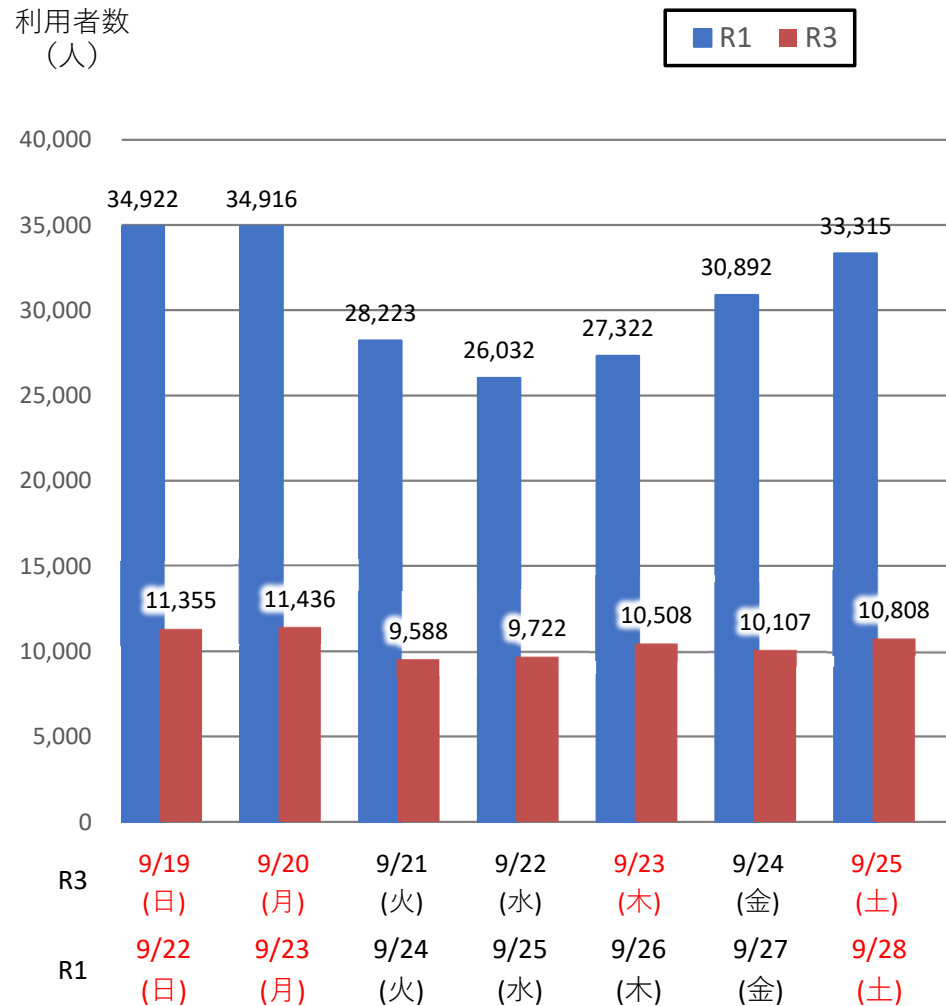

バスタ新宿 利用状況(速報)

【対象期間】 令和3年9月19日[日]～令和3年9月25日[土]:7日間

※[比較対象] 令和1年9月22日[日]～令和1年9月28日[土]:7日間

利用者数

便数

バスタ新宿 利用状況(各週平均値)

速報値

過去の平均に対する割合 [%]

【注】
 ●割合は2017年から2019年までの平均値に対する同期比
 ●集計期間：令和2年1月～令和3年9月第4週
 ●1日あたりのバス発着便数・利用者数を週単位で集計して平均値を算出

1マス：1週間