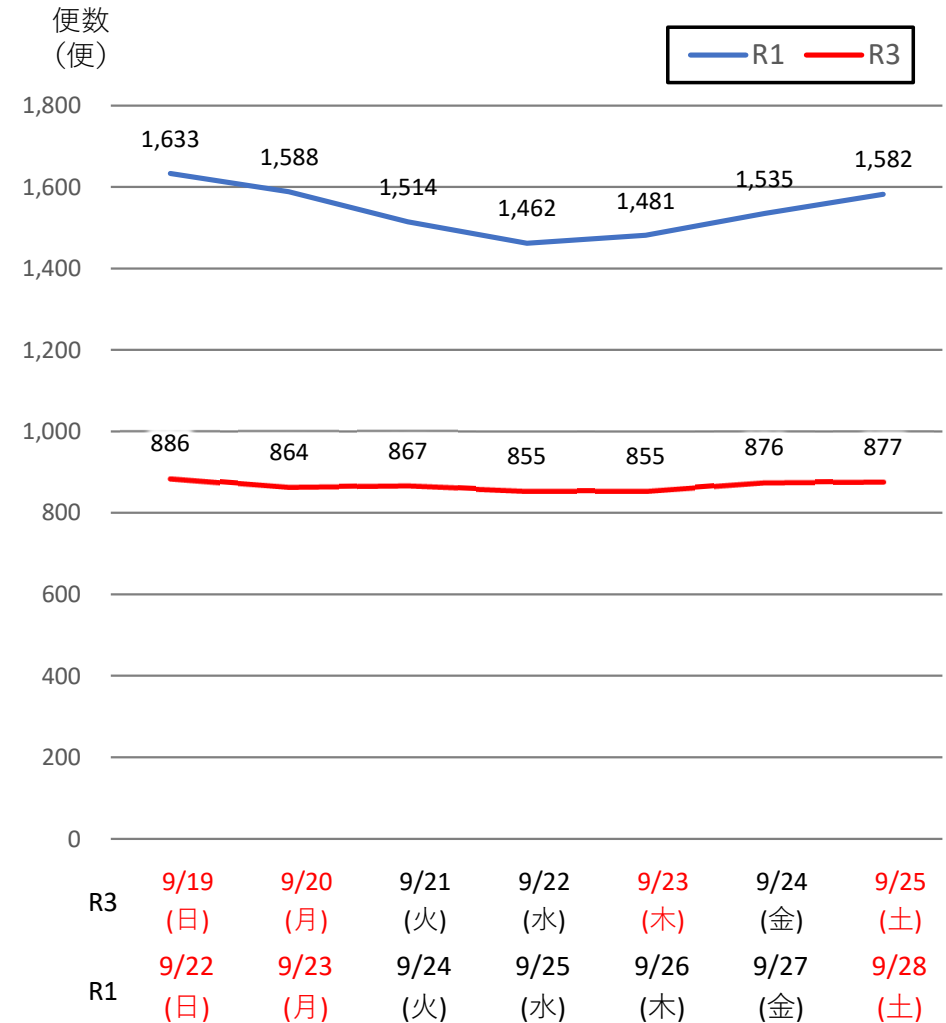

バスタ新宿 利用状況(速報)

【対象期間】 令和3年9月19日[日]～令和3年9月25日[土]:7日間

※[比較対象] 令和1年9月22日[日]～令和1年9月28日[土]:7日間

利用者数

便数

バスタ新宿 利用状況(各週平均値)

速報値

過去の平均に対する割合 [%]

【注】
 ●割合は2017年から2019年までの平均値に対する同期比
 ●集計期間：令和2年1月～令和3年9月第4週
 ●1日あたりのバス発着便数・利用者数を週単位で集計して平均値を算出

1マス：1週間