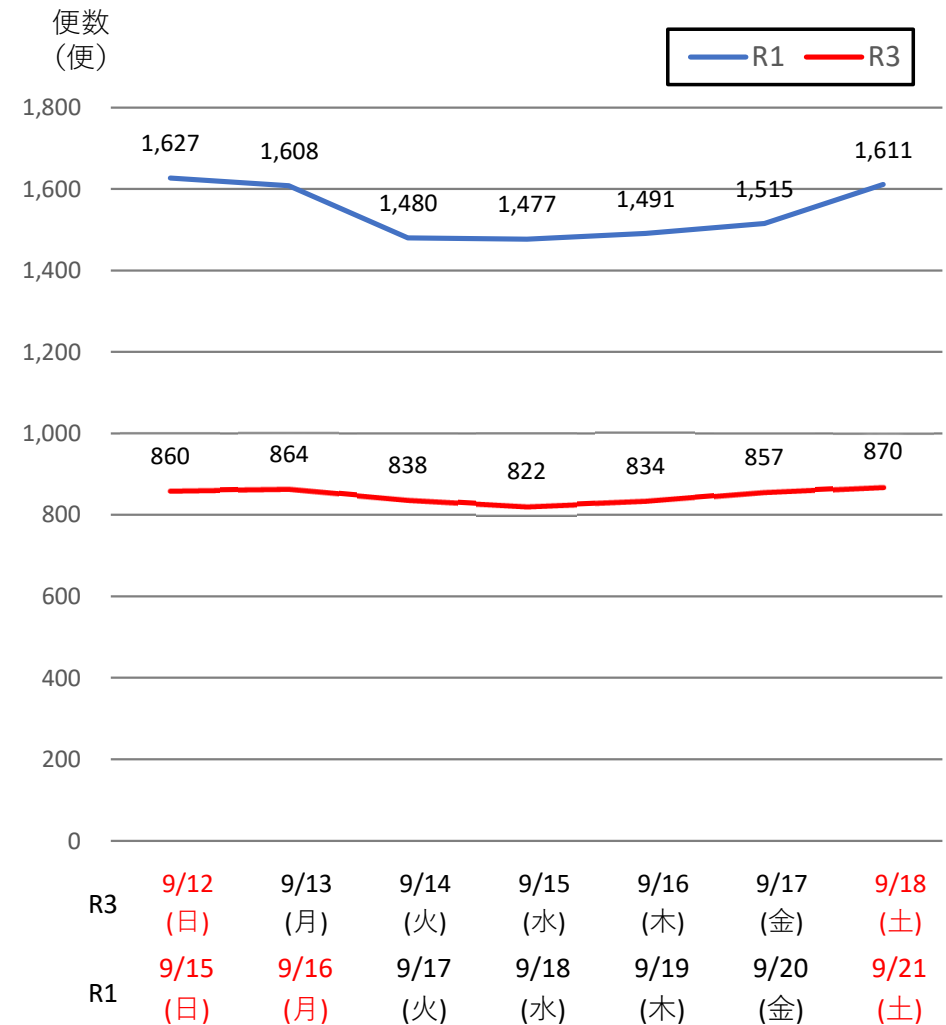

バスタ新宿 利用状況(速報)

【対象期間】 令和3年9月12日[日]～令和3年9月18日[土]:7日間

※[比較対象] 令和1年9月15日[日]～令和1年9月21日[土]:7日間

利用者数

便数

バスタ新宿 利用状況(各週平均値)

速報値

過去の平均に対する割合 [%]

- 【注】
- 割合は2017年から2019年までの平均値に対する同期比
 - 集計期間：令和2年1月～令和3年9月第3週
 - 1日あたりのバス発着便数・利用者数を週単位で集計して平均値を算出

1マス：1週間