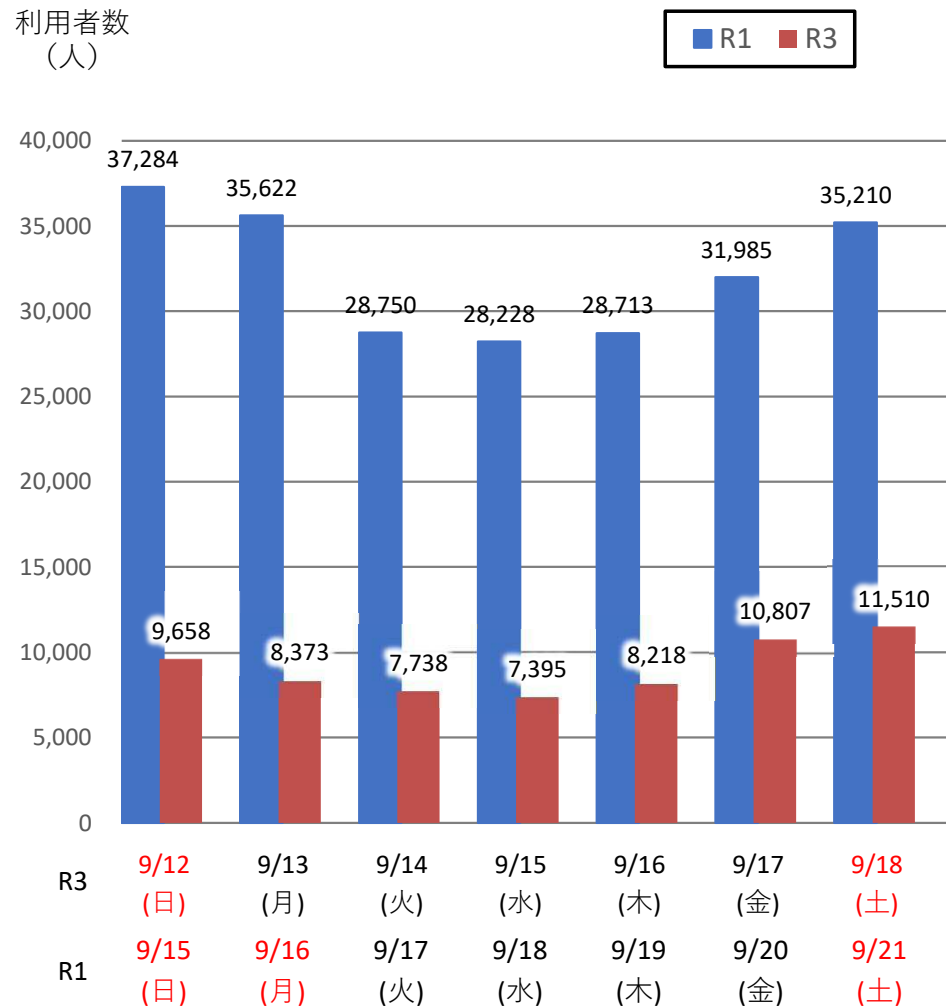

バスタ新宿 利用状況(速報)

【対象期間】 令和3年9月12日[日]～令和3年9月18日[土]:7日間

※[比較対象] 令和1年9月15日[日]～令和1年9月21日[土]:7日間

利用者数

便数

バスタ新宿 利用状況(各週平均値)

速報値

過去の平均に対する割合 [%]

- 【注】
- 割合は2017年から2019年までの平均値に対する同期比
 - 集計期間：令和2年1月～令和3年9月第3週
 - 1日あたりのバス発着便数・利用者数を週単位で集計して平均値を算出

1マス：1週間