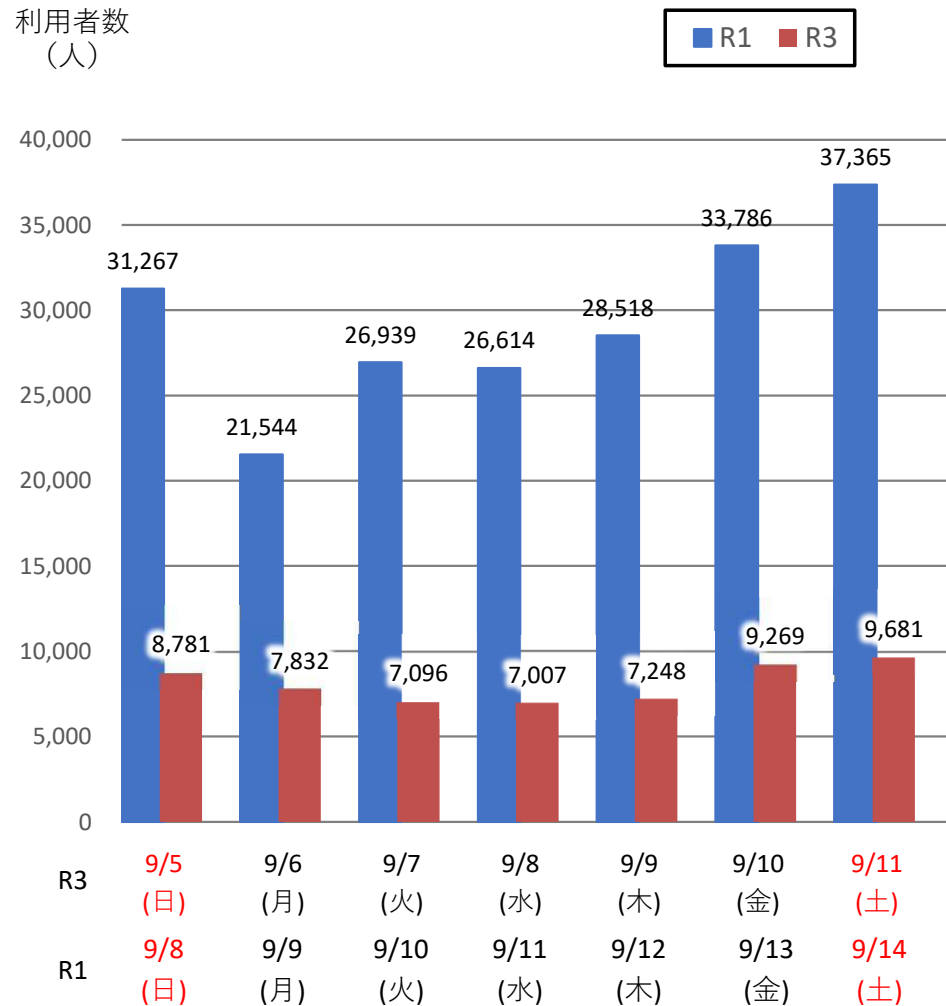

バスタ新宿 利用状況(速報)

【対象期間】 令和3年9月5日[日]～令和3年9月11日[土]:7日間

※[比較対象] 令和1年9月8日[日]～令和1年9月14日[土]:7日間

利用者数

便数

バスタ新宿 利用状況(各週平均値)

速報値

過去の平均に対する割合 [%]

【注】

- 割合は2017年から2019年までの平均値に対する同期比
- 集計期間：令和2年1月～令和3年9月第2週
- 1日あたりのバス発着便数・利用者数を週単位で集計して平均値を算出

1マス：1週間