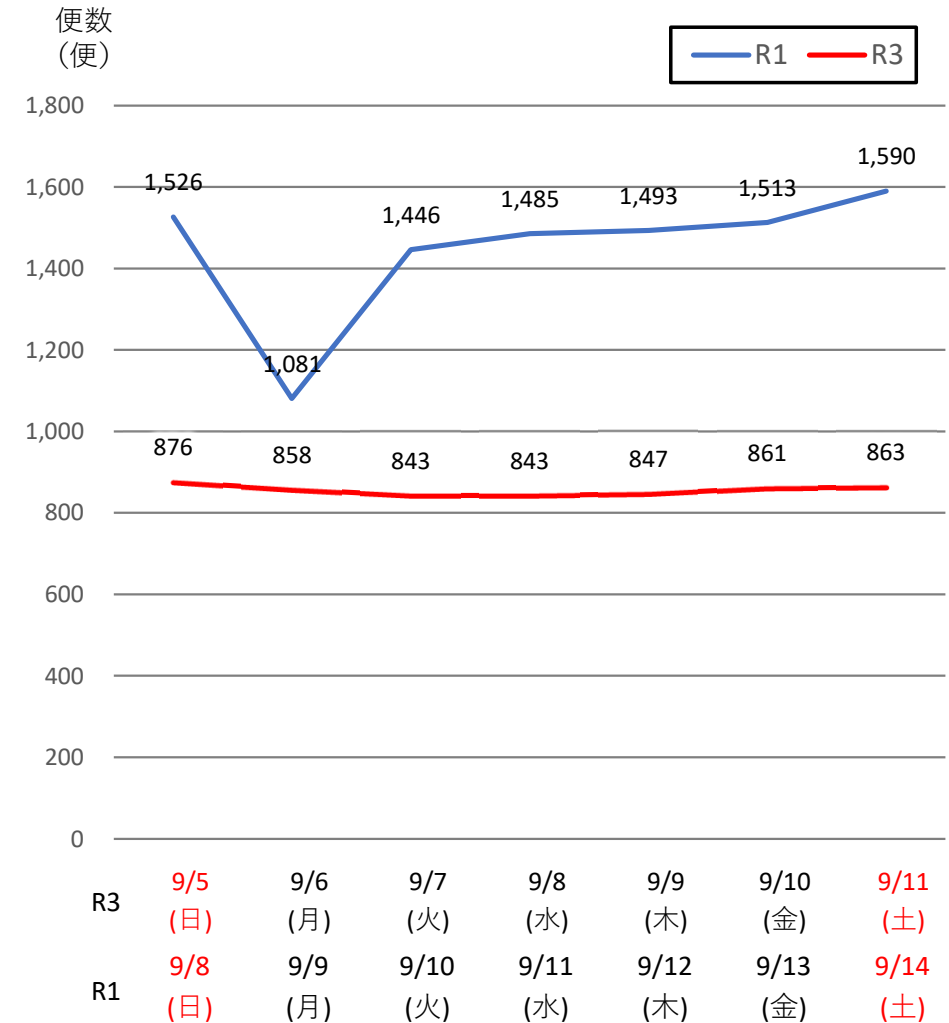

バスタ新宿 利用状況(速報)

【対象期間】 令和3年9月5日[日]～令和3年9月11日[土]:7日間

※[比較対象] 令和1年9月8日[日]～令和1年9月14日[土]:7日間

利用者数

便数

バスタ新宿 利用状況(各週平均値)

速報値

過去の平均に対する割合 [%]

【注】

- 割合は2017年から2019年までの平均値に対する同期比
- 集計期間：令和2年1月～令和3年9月第2週
- 1日あたりのバス発着便数・利用者数を週単位で集計して平均値を算出

1マス：1週間