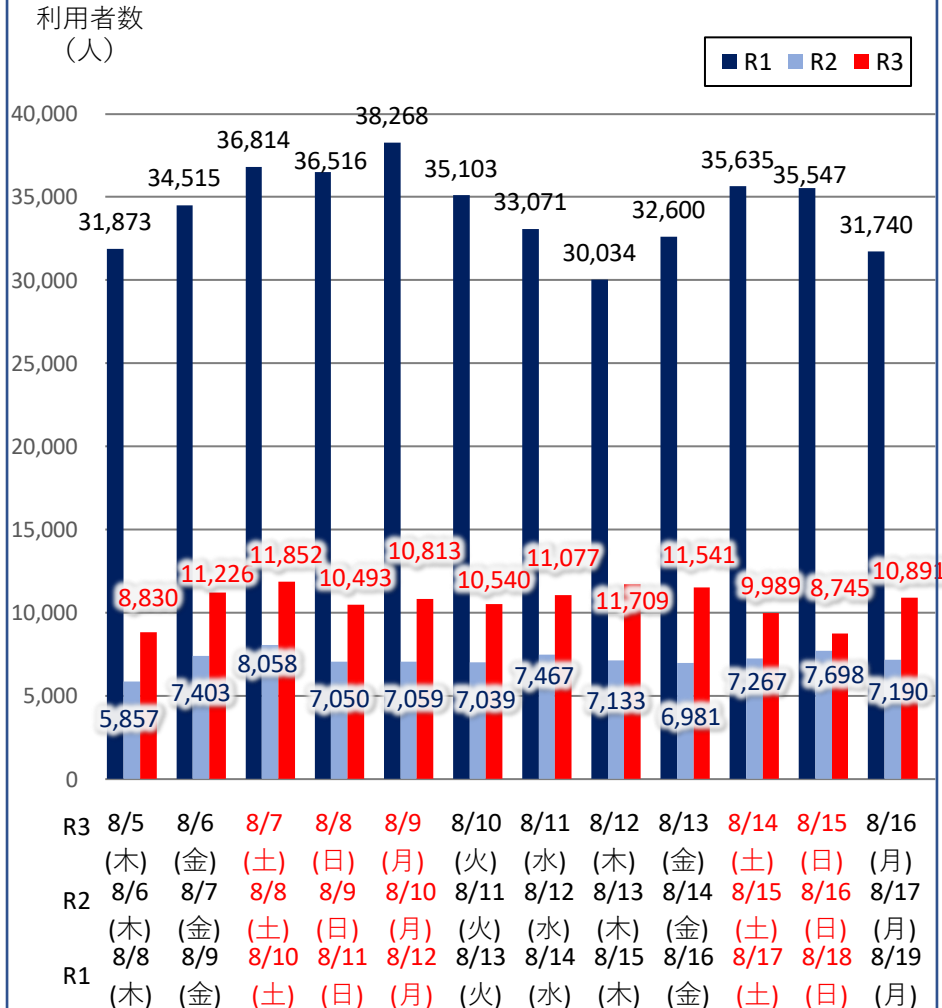

# バスタ新宿お盆期間の利用状況(速報)

【対象期間】令和3年8月5日[木]～令和3年8月16日[月]:12日間

※ [比較対象]令和 2年8月6日[木]～令和 2年8月17日[月]:12日間

※ [比較対象]令和元年8月8日[木]～令和元年8月19日[月]:12日間

## 利用者数

## 便数