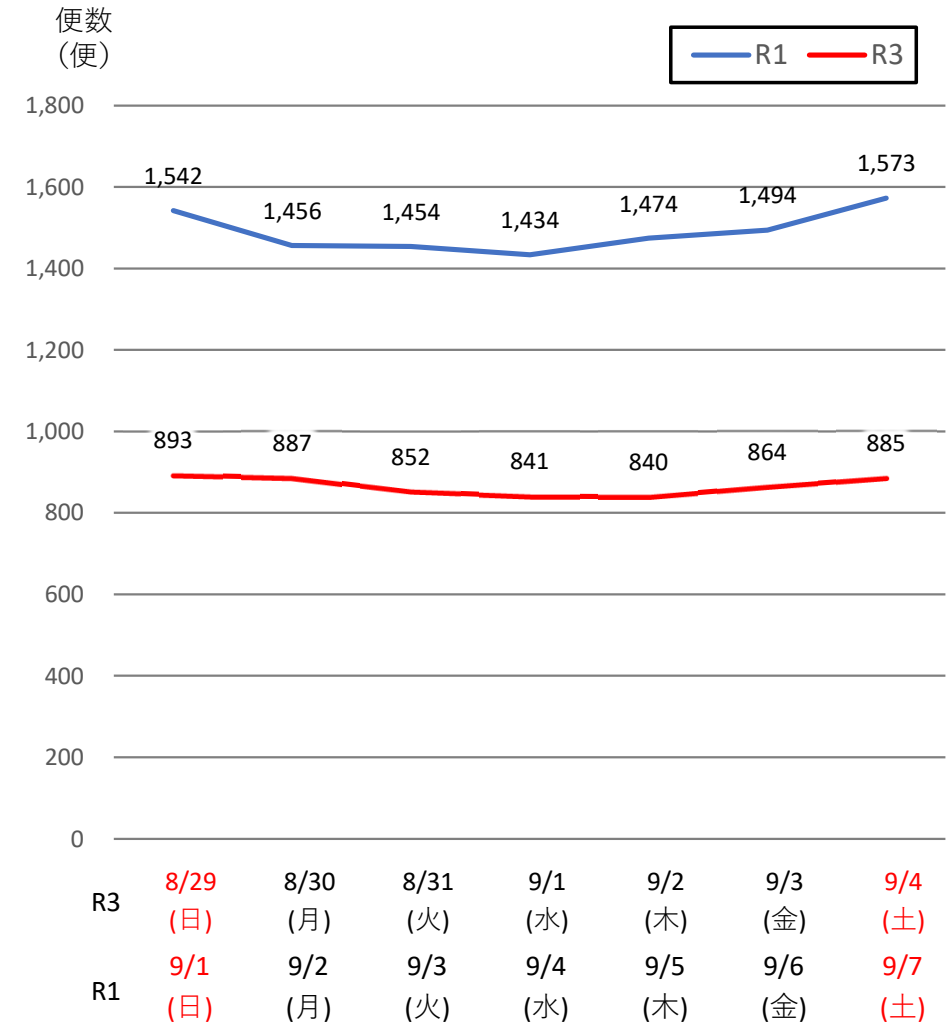

バスタ新宿 利用状況(速報)

【対象期間】 令和3年8月29日[日]～令和3年9月4日[土]:7日間

※[比較対象] 令和1年9月1日[日]～令和1年9月7日[土]:7日間

利用者数

便数

バスタ新宿 利用状況(各週平均値)

速報値

過去の平均に対する割合 [%]

【注】

- 割合は2017年から2019年までの平均値に対する同期比
- 集計期間：令和2年1月～令和3年9月第1週
- 1日あたりのバス発着便数・利用者数を週単位で集計して平均値を算出

1マス：1週間