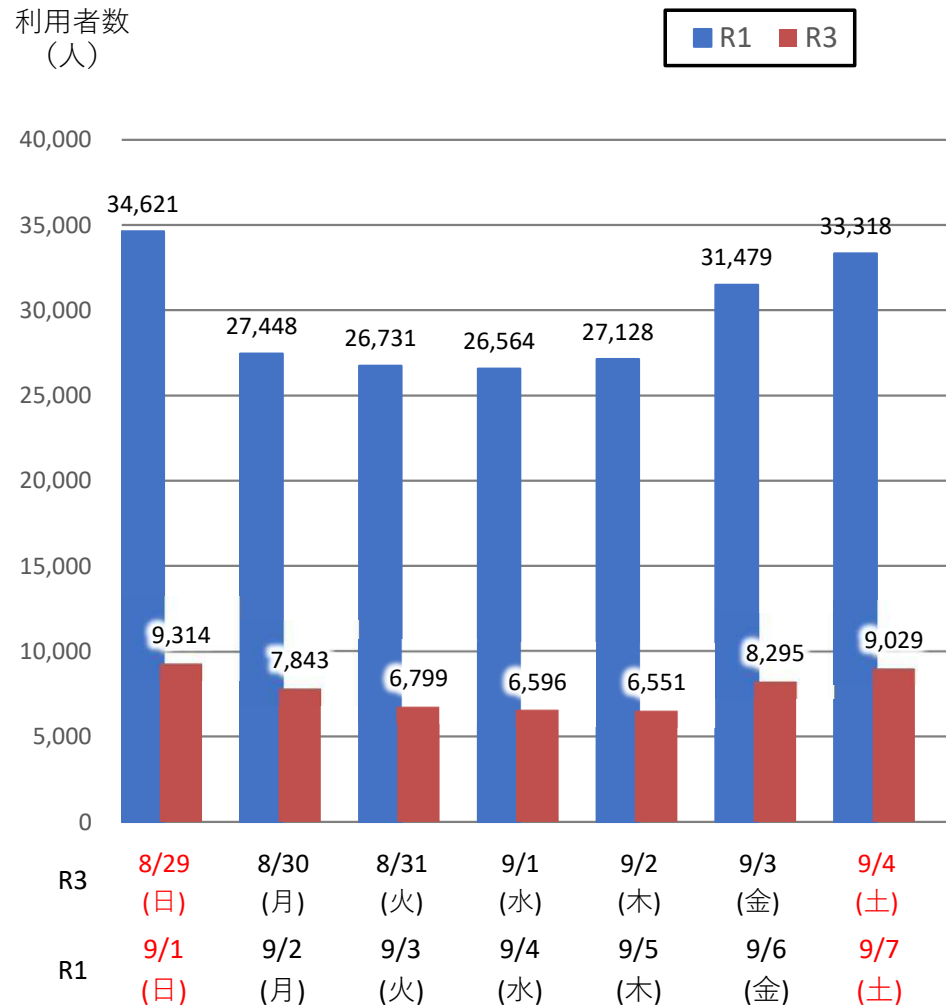

バスタ新宿 利用状況(速報)

【対象期間】 令和3年8月29日[日]～令和3年9月4日[土]:7日間

※[比較対象] 令和1年9月1日[日]～令和1年9月7日[土]:7日間

利用者数

便数

バスタ新宿 利用状況(各週平均値)

速報値

過去の平均に対する割合 [%]

【注】

- 割合は2017年から2019年までの平均値に対する同期比
- 集計期間：令和2年1月～令和3年9月第1週
- 1日あたりのバス発着便数・利用者数を週単位で集計して平均値を算出

1マス：1週間