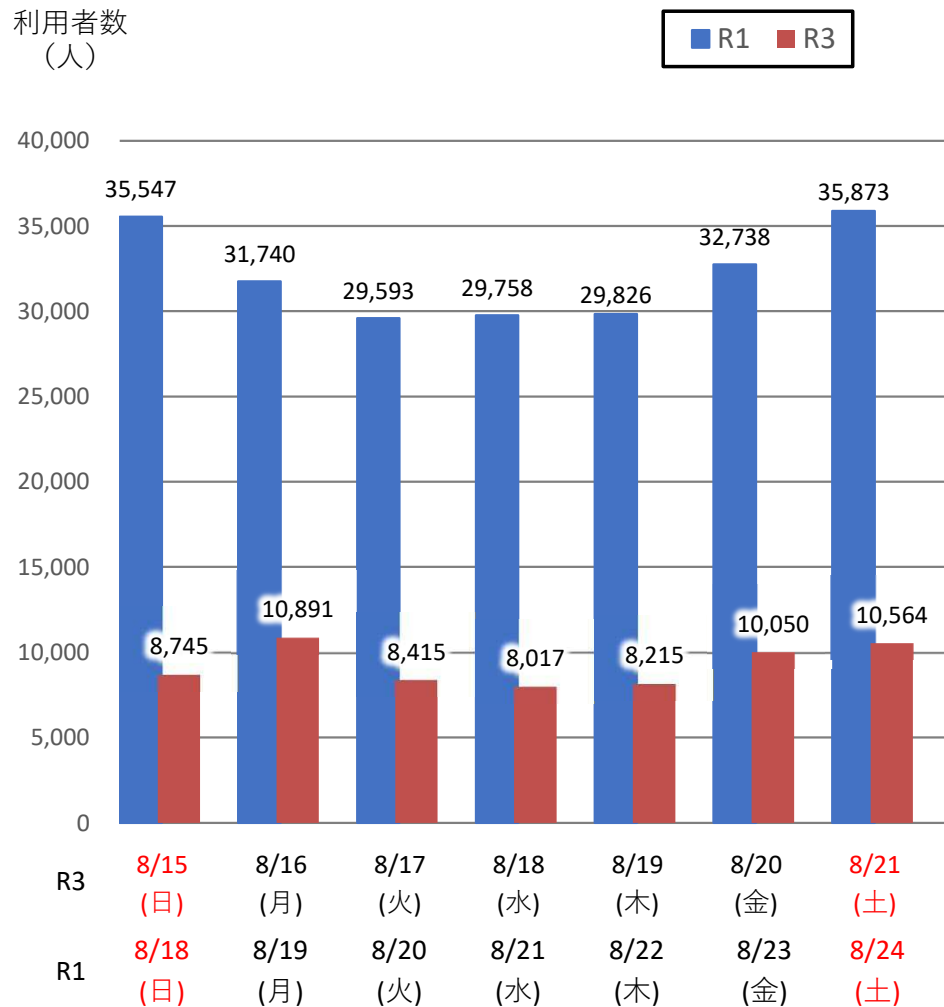

バスタ新宿 利用状況(速報)

【対象期間】 令和3年8月15日[日]～令和3年8月21日[土]:7日間

※[比較対象] 令和1年8月18日[日]～令和1年8月24日[土]:7日間

利用者数

便数

バスタ新宿 利用状況(各週平均値)

速報値

過去の平均に対する割合 [%]

【注】
 ●割合は2017年から2019年までの平均値に対する同期比
 ●集計期間：令和2年1月～令和3年8月第3週
 ●1日あたりのバス発着便数・利用者数を週単位で集計して平均値を算出

1マス：1週間

バス発着便数

利用者数