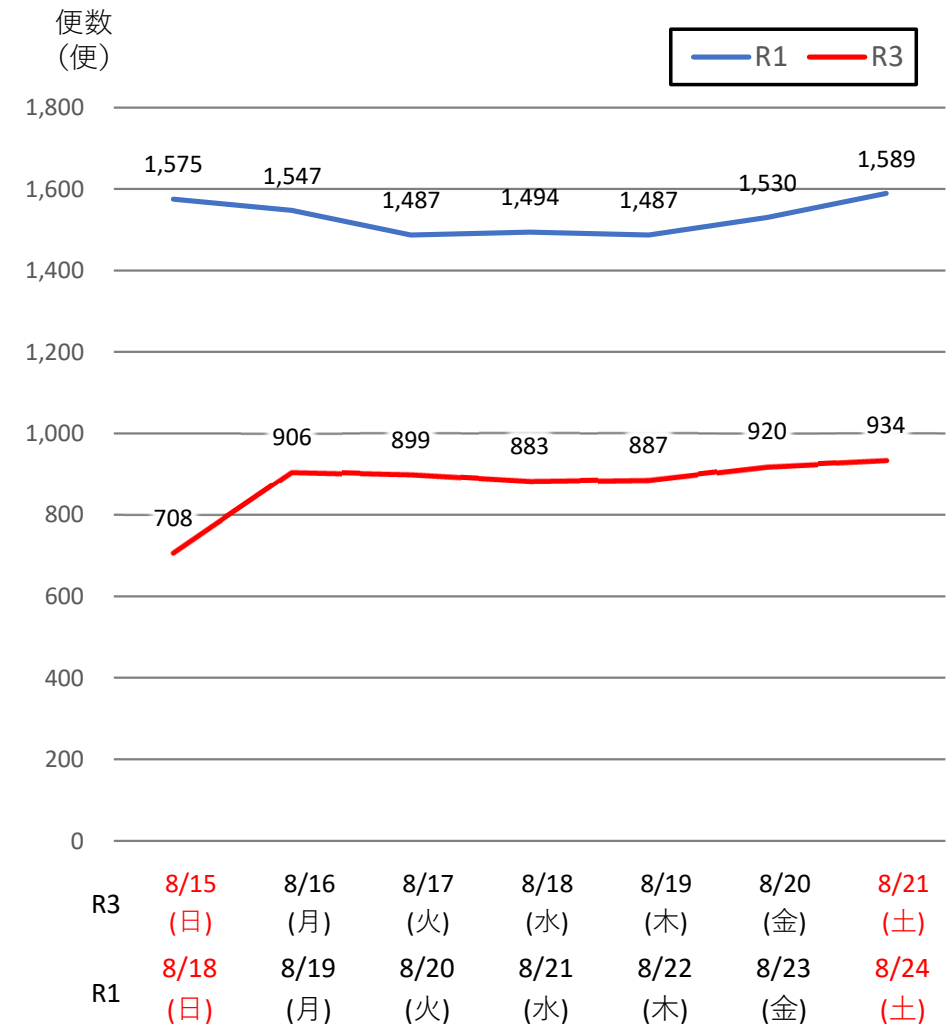

バスタ新宿 利用状況(速報)

【対象期間】 令和3年8月15日[日]～令和3年8月21日[土]:7日間

※[比較対象] 令和1年8月18日[日]～令和1年8月24日[土]:7日間

利用者数

便数

バスタ新宿 利用状況(各週平均値)

速報値

過去の平均に対する割合 [%]

【注】
 ●割合は2017年から2019年までの平均値に対する同期比
 ●集計期間：令和2年1月～令和3年8月第3週
 ●1日あたりのバス発着便数・利用者数を週単位で集計して平均値を算出

1マス：1週間

バス発着便数

利用者数