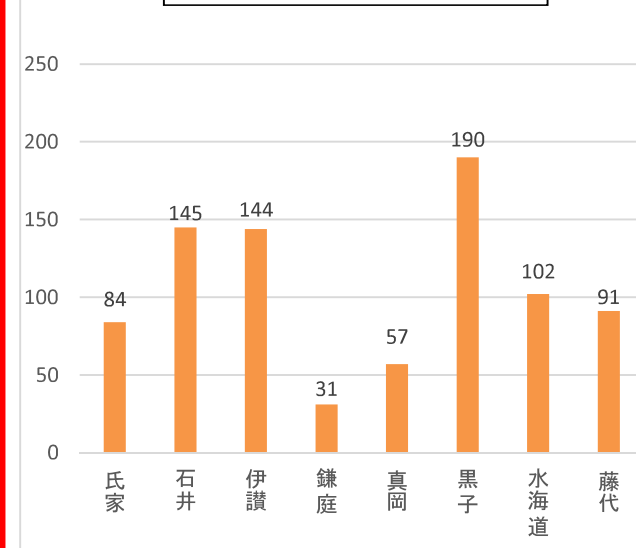

下館河川事務所管内ゴミマップ

ゴミを捨てないで!

をめざして!

令和2年度 地区別不法投棄件数多数発生場所 (令和2年4月1日~令和3年3月31日)

河川巡視で確認した、ごみ不法投棄

令和2年度 844件

ごみの種類分類表

種類	内容
家庭ゴミ	<ul style="list-style-type: none"> 可燃物、不燃物 資源物 ビン、缶、ペットボトル、古紙等
粗大ゴミ他	<ul style="list-style-type: none"> 粗大ゴミ 家電製品、家具類、自動車部品等 農業廃棄ゴミ 野菜屑、剪定枝、刈草、落ち葉等 産業廃棄ゴミ コンクリート、アスファルト殻、残土、家屋解体ゴミ等
廃車機械ゴミ	<ul style="list-style-type: none"> 自動車、オートバイ、スクーター 工作機械(大型)、建設機械 農業機械

令和2年度 茨城県河川巡視不法投棄確認件数

令和2年度 栃木県河川巡視不法投棄確認件数

令和2年度 出張所河川巡視確認件数

下館河川事務所管内 河川巡視確認件数 (過去5年間)

国土交通省

※人口は令和2年4月現在で集計しています。