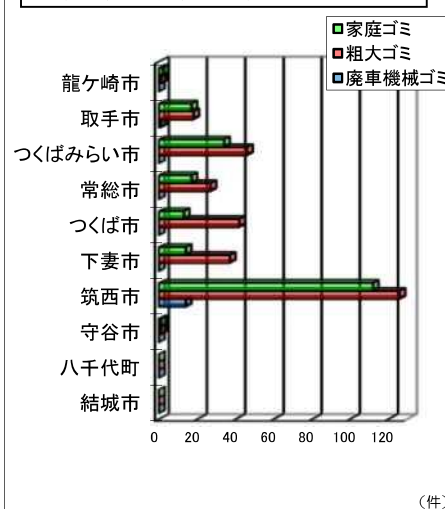

下館河川事務所管内ゴミマップ

ゴミを捨てないで!

をめざして!

令和2年度 地区別不法投棄件数多数発生場所 (令和2年4月1日~令和3年3月31日)

河川巡視で確認した、ごみ不法投棄

令和2年度 844件

ごみの種類分類表

種類	内容
家庭ゴミ	<ul style="list-style-type: none"> 可燃物、不燃物 資源物 ビン、缶、ペットボトル、古紙等
粗大ゴミ他	<ul style="list-style-type: none"> 粗大ゴミ 家電製品、家具類、自動車部品等 農業廃棄ゴミ 野菜屑、剪定枝、刈草、落ち葉等 産業廃棄ゴミ コンクリート、アスファルト殻、残土、家屋解体ゴミ等
廃車機械ゴミ	<ul style="list-style-type: none"> 自動車、オートバイ、スクーター 工作機械(大型)、建設機械 農業機械

令和2年度 茨城県河川巡視不法投棄確認件数

令和2年度 栃木県河川巡視不法投棄確認件数

令和2年度 出張所河川巡視確認件数

下館河川事務所管内 河川巡視確認件数 (過去5年間)

国土交通省

※人口は令和2年4月現在で集計しています。