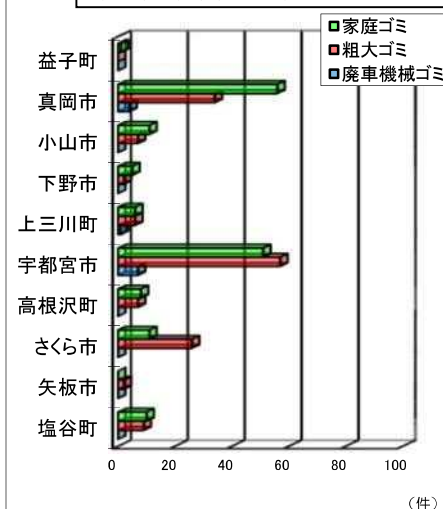

下館河川事務所管内ゴミマップ

ゴミを捨てないで!

をめざして!

令和2年度 地区別不法投棄件数多数発生場所 (令和2年4月1日~令和3年3月31日)

河川巡視で確認した、ごみ不法投棄

令和2年度 844件

ごみの種類分類表

種類	内容
家庭ゴミ	<ul style="list-style-type: none"> 可燃物、不燃物 資源物 ビン、缶、ペットボトル、古紙等
粗大ゴミ他	<ul style="list-style-type: none"> 粗大ゴミ 家電製品、家具類、自動車部品等 農業廃棄ゴミ 野菜屑、剪定枝、刈草、落ち葉等 産業廃棄ゴミ コンクリート、アスファルト殻、残土、家屋解体ゴミ等
廃車機械ゴミ	<ul style="list-style-type: none"> 自動車、オートバイ、スクーター 工作機械(大型)、建設機械 農業機械

令和2年度 茨城県河川巡視不法投棄確認件数

令和2年度 栃木県河川巡視不法投棄確認件数

令和2年度 出張所河川巡視確認件数

下館河川事務所管内 河川巡視確認件数 (過去5年間)

国土交通省

※人口は令和2年4月現在で集計しています。