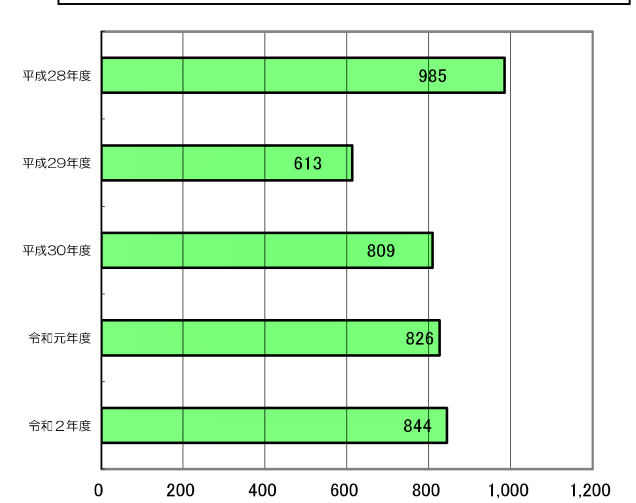

下館河川事務所管内ゴミマップ

ゴミを捨てないで!

をめざして!

令和2年度 地区別不法投棄件数多数発生場所 (令和2年4月1日~令和3年3月31日)

河川巡視で確認した、ごみ不法投棄

令和2年度 844件

ごみの種類分類表

種類	内容
家庭ゴミ	<ul style="list-style-type: none"> 可燃物、不燃物 資源物 ビン、缶、ペットボトル、古紙等
粗大ゴミ他	<ul style="list-style-type: none"> 粗大ゴミ 家電製品、家具類、自動車部品等 農業廃棄ゴミ 野菜屑、剪定枝、刈草、落ち葉等 産業廃棄ゴミ コンクリート、アスファルト殻、残土、家屋解体ゴミ等
廃車機械ゴミ	<ul style="list-style-type: none"> 自動車、オートバイ、スクーター 工作機械(大型)、建設機械 農業機械

令和2年度 茨城県河川巡視不法投棄確認件数

令和2年度 栃木県河川巡視不法投棄確認件数

令和2年度 出張所河川巡視確認件数

下館河川事務所管内 河川巡視確認件数 (過去5年間)

国土交通省

※人口は令和2年4月現在で集計しています。