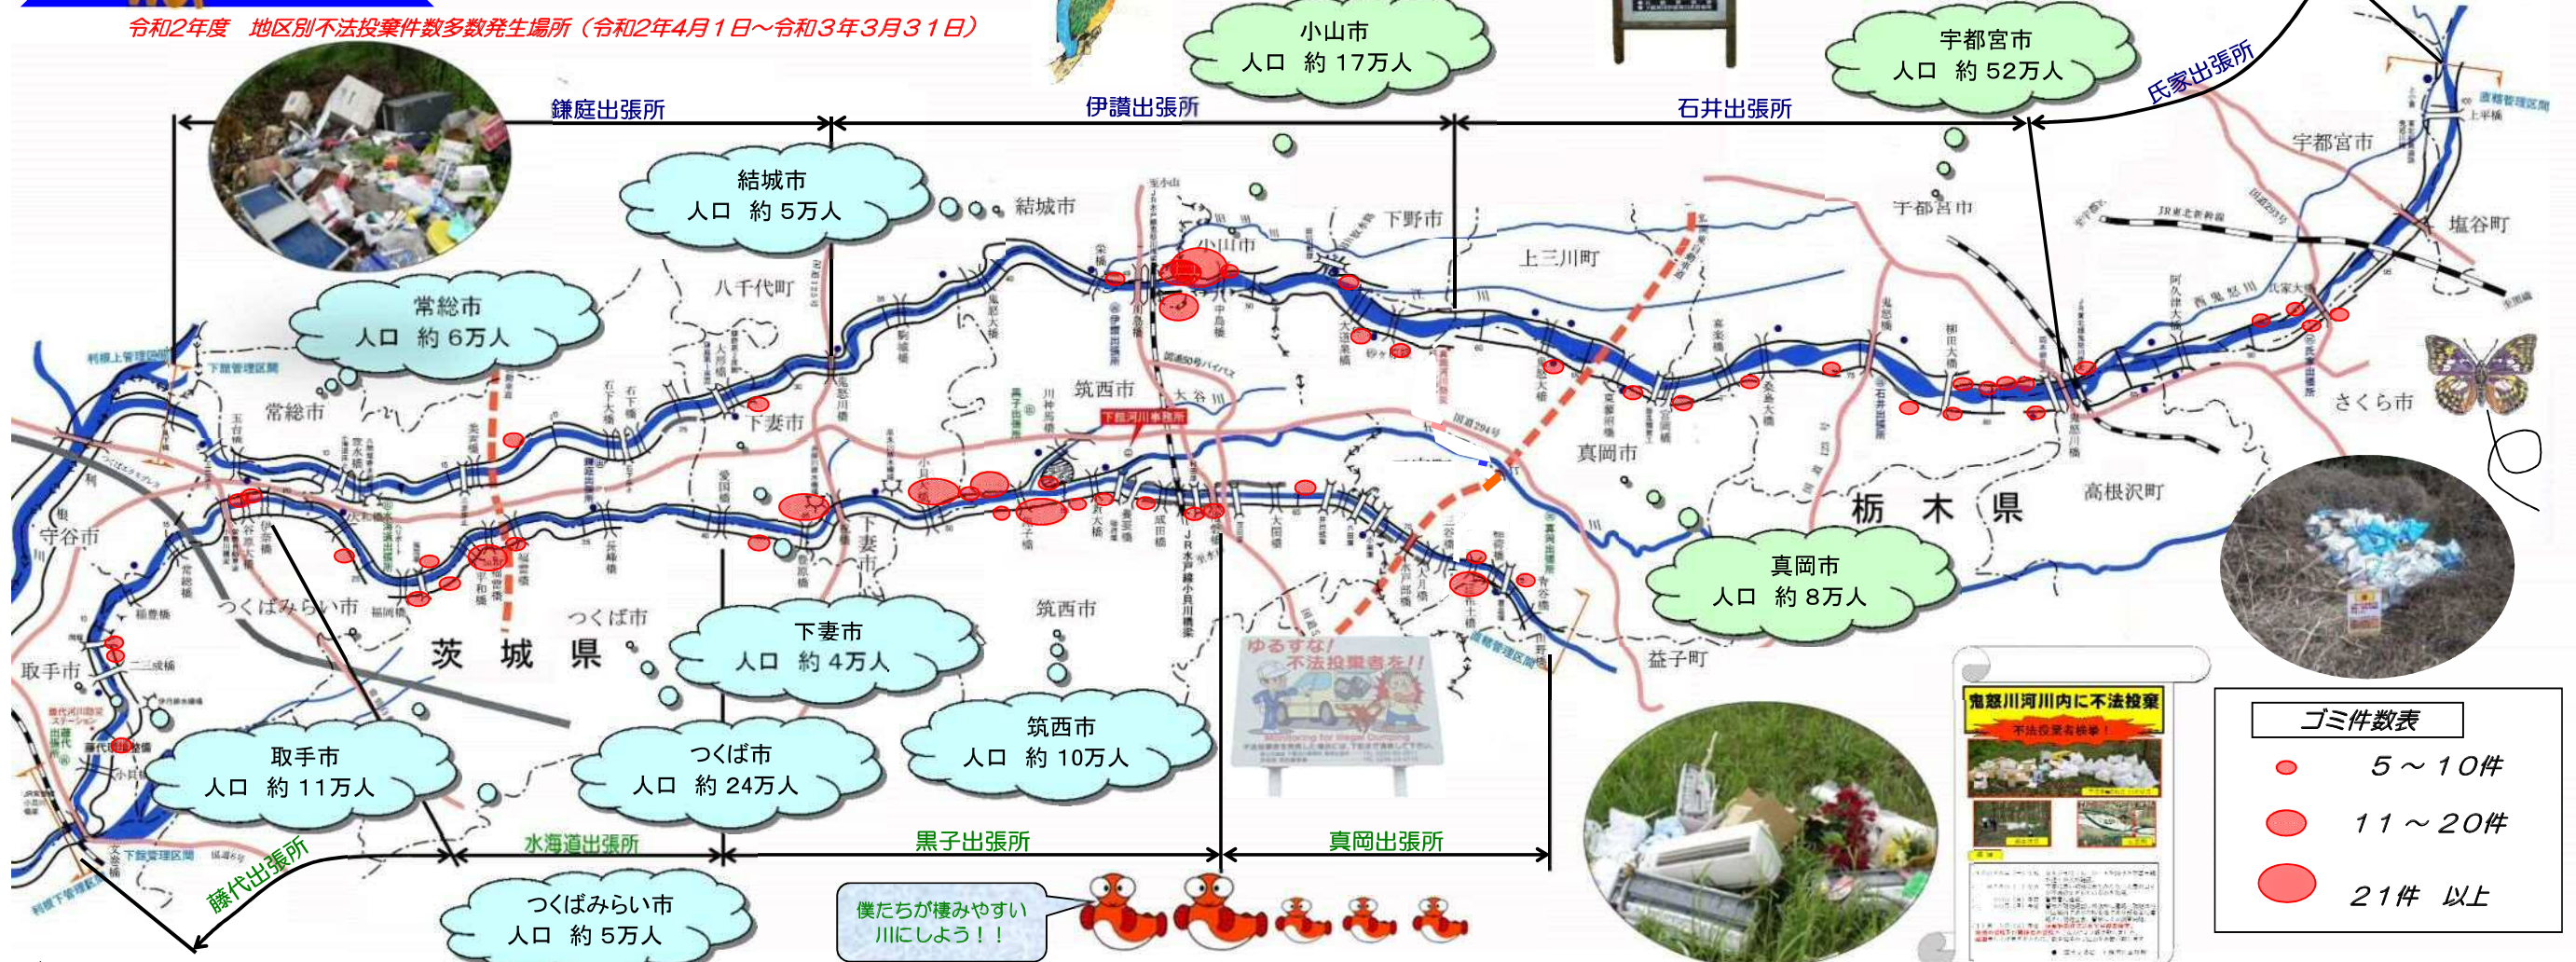

下館河川事務所管内ゴミマップ

ゴミを捨てないで!

をめざして!

令和2年度 地区別不法投棄件数多数発生場所 (令和2年4月1日~令和3年3月31日)

河川巡視で確認した、ごみ不法投棄

令和2年度 844件

ごみの種類分類表

種類	内容
家庭ゴミ	<ul style="list-style-type: none"> 可燃物、不燃物 資源物 ビン、缶、ペットボトル、古紙等
粗大ゴミ他	<ul style="list-style-type: none"> 粗大ゴミ 家電製品、家具類、自動車部品等 農業廃棄ゴミ 野菜屑、剪定枝、刈草、落ち葉等 産業廃棄ゴミ コンクリート、アスファルト殻、残土、家屋解体ゴミ等
廃車機械ゴミ	<ul style="list-style-type: none"> 自動車、オートバイ、スクーター 工作機械(大型)、建設機械 農業機械

令和2年度 茨城県河川巡視不法投棄確認件数

令和2年度 栃木県河川巡視不法投棄確認件数

令和2年度 出張所河川巡視確認件数

下館河川事務所管内 河川巡視確認件数 (過去5年間)

国土交通省

※人口は令和2年4月現在で集計しています。