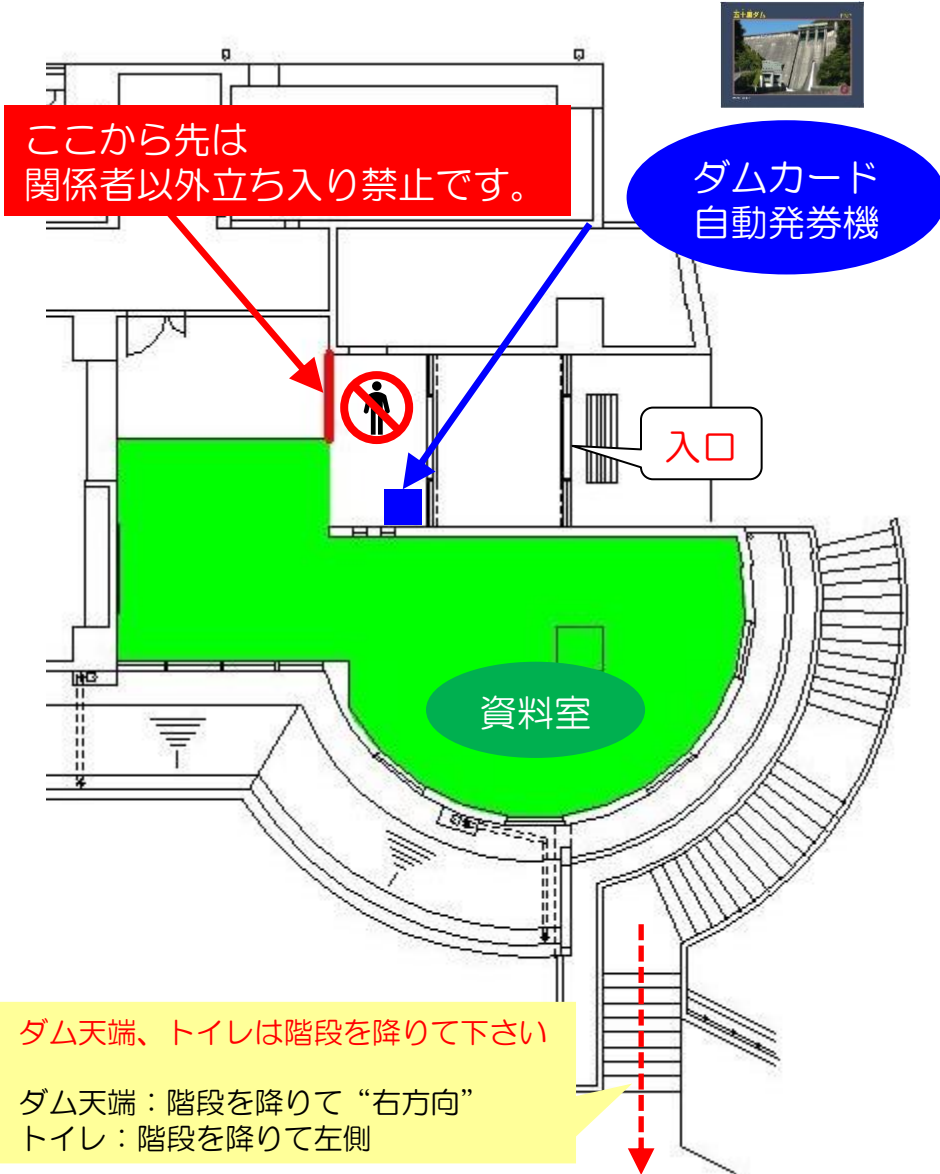

五十里ダム ダムカード・スタンプラリー台紙の配布について

◆ ダムカードの配布

令和3年8月20日（金）より当面の間、休止とさせていただきます。

◆ スタンプラリー台紙、スタンプ

当面の間、休止とさせていただきます。

◆ 資料室

ご自由に見学して下さい。

わくわくダムダム資料室 利用時間

8：30～17：15（土・日・祝日含む）