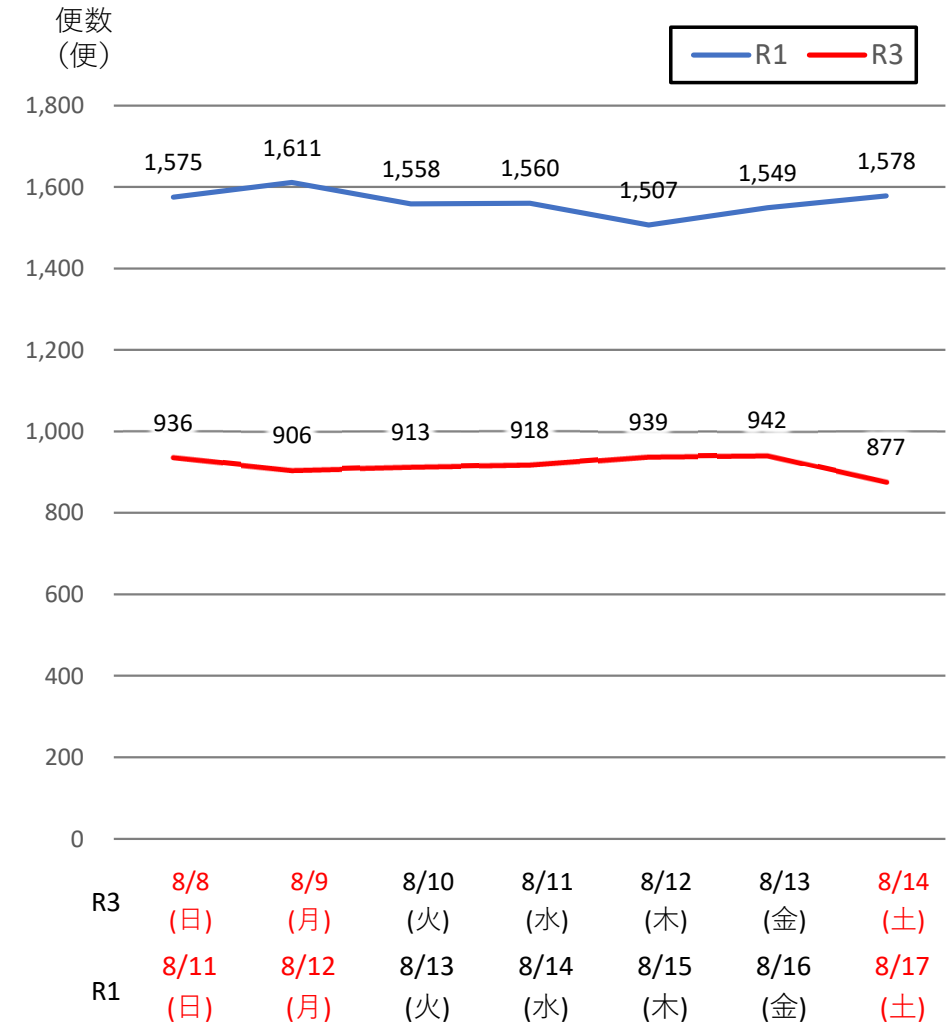

バスタ新宿 利用状況(速報)

【対象期間】 令和3年8月8日[日]～令和3年8月14日[土]:7日間

※[比較対象] 令和1年8月11日[日]～令和1年8月17日[土]:7日間

利用者数

便数