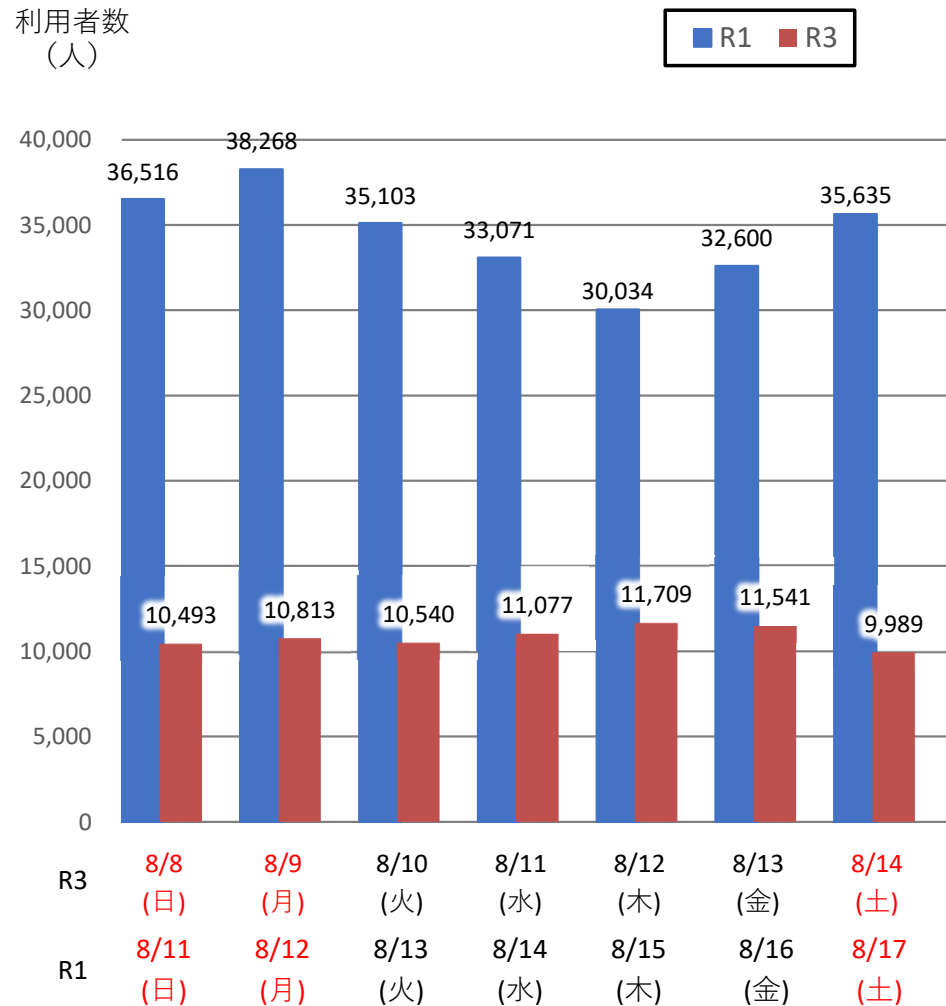

# バスタ新宿 利用状況(速報)

【対象期間】 令和3年8月8日[日]～令和3年8月14日[土]:7日間

※[比較対象] 令和1年8月11日[日]～令和1年8月17日[土]:7日間

## 利用者数