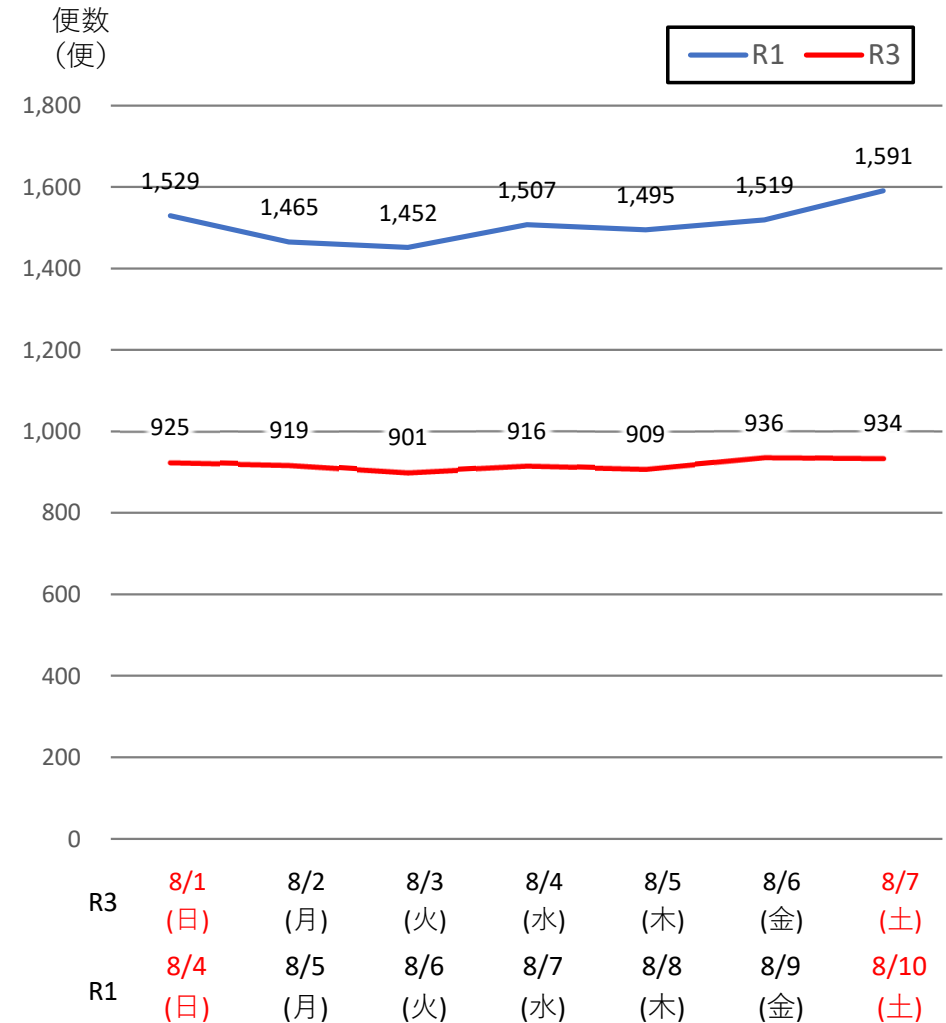

バスタ新宿 利用状況(速報)

【対象期間】 令和3年8月1日[日]～令和3年8月7日[土]:7日間

※[比較対象] 令和1年8月4日[日]～令和1年8月10日[土]:7日間

利用者数

便数

バスタ新宿 利用状況(各週平均値)

速報値

過去の平均に対する割合 [%]

【注】
 ●割合は2017年から2019年までの平均値に対する同期比
 ●集計期間：令和2年1月～令和3年8月第1週
 ●1日あたりのバス発着便数・利用者数を週単位で集計して平均値を算出

1マス：1週間