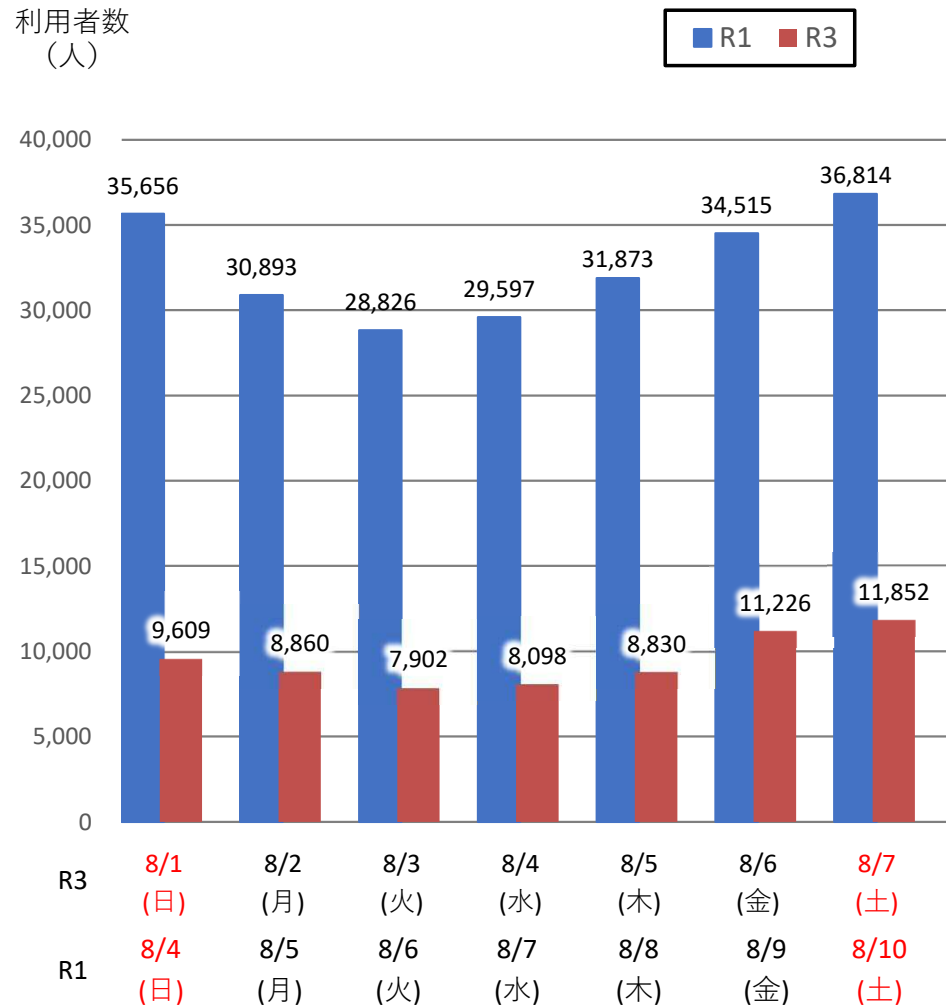

バスタ新宿 利用状況(速報)

【対象期間】 令和3年8月1日[日]～令和3年8月7日[土]:7日間

※[比較対象] 令和1年8月4日[日]～令和1年8月10日[土]:7日間

利用者数

便数

バスタ新宿 利用状況(各週平均値)

速報値

過去の平均に対する割合 [%]

【注】
 ●割合は2017年から2019年までの平均値に対する同期比
 ●集計期間：令和2年1月～令和3年8月第1週
 ●1日あたりのバス発着便数・利用者数を週単位で集計して平均値を算出

1マス：1週間