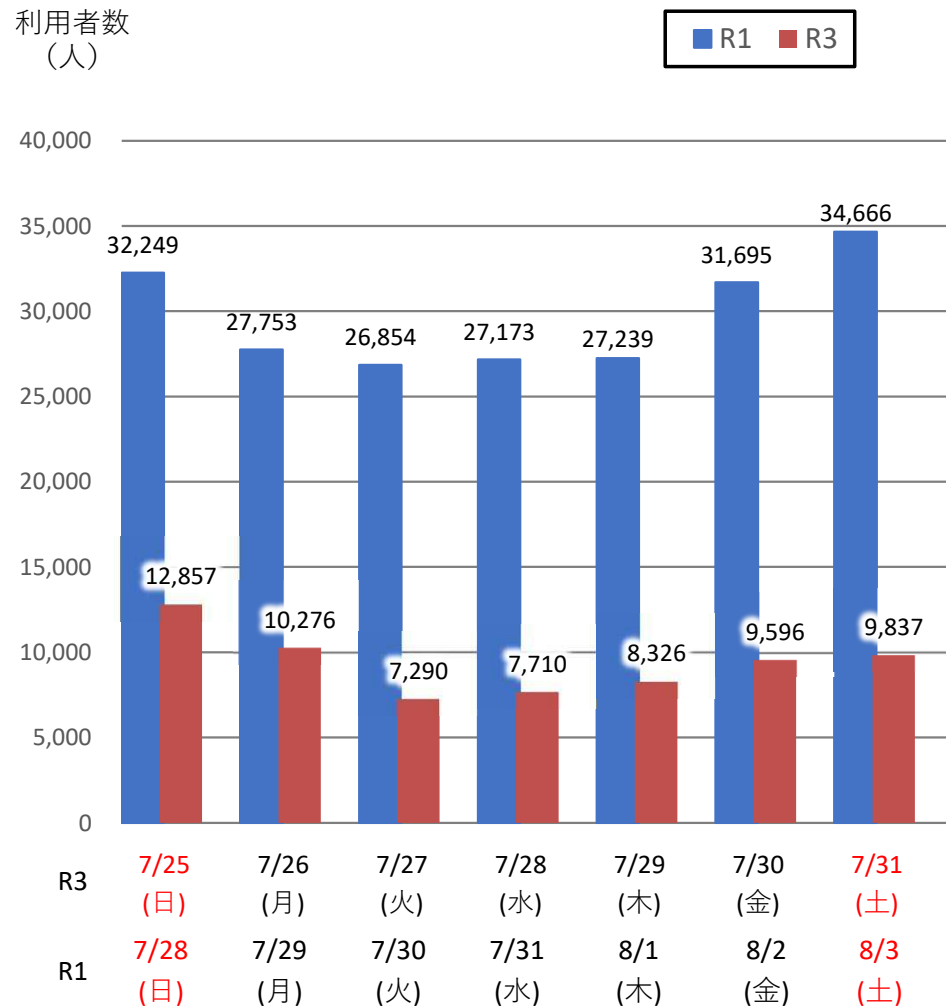

# バスタ新宿 利用状況(速報)

【対象期間】 令和3年7月25日[日]～令和3年7月31日[土]:7日間

※[比較対象] 令和1年7月28日[日]～令和1年8月3日[土]:7日間

## 利用者数