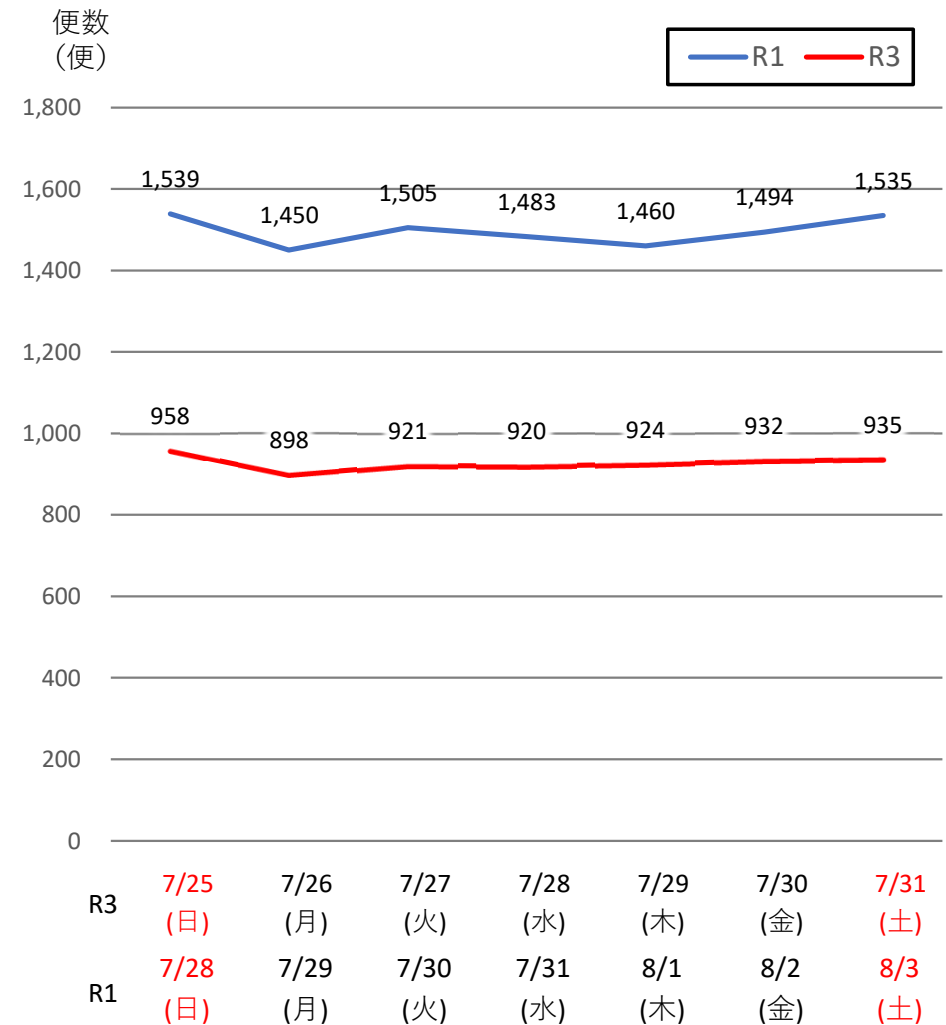

バスタ新宿 利用状況(速報)

【対象期間】 令和3年7月25日[日]～令和3年7月31日[土]:7日間

※[比較対象] 令和1年7月28日[日]～令和1年8月3日[土]:7日間

利用者数

便数