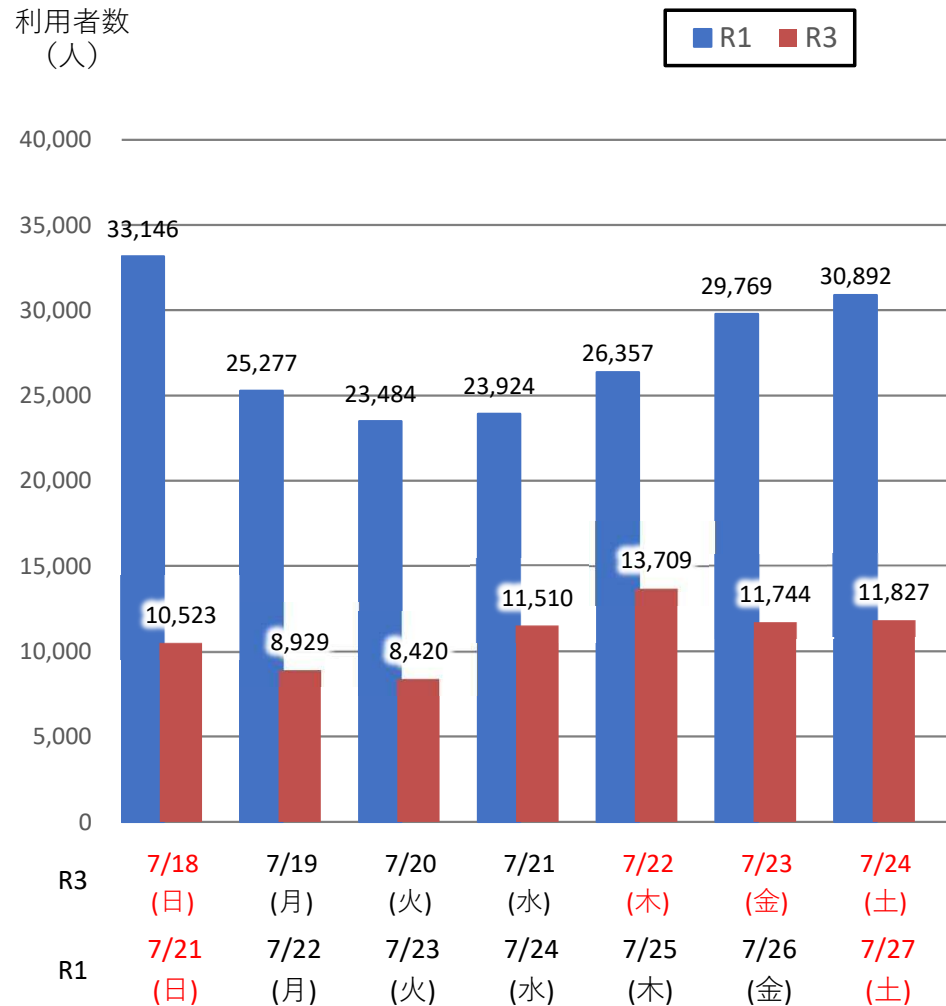

バスタ新宿 利用状況(速報)

【対象期間】 令和3年7月18日[日]～令和3年7月24日[土]:7日間

※[比較対象] 令和1年7月21日[日]～令和1年7月27日[土]:7日間

利用者数

便数

バスタ新宿 利用状況(各週平均値)

速報値

過去の平均に対する割合 [%]

【注】
 ●割合は2017年から2019年までの平均値に対する同期比
 ●集計期間：令和2年1月～令和3年7月第3週
 ●1日あたりのバス発着便数・利用者数を週単位で集計して平均値を算出

1マス：1週間