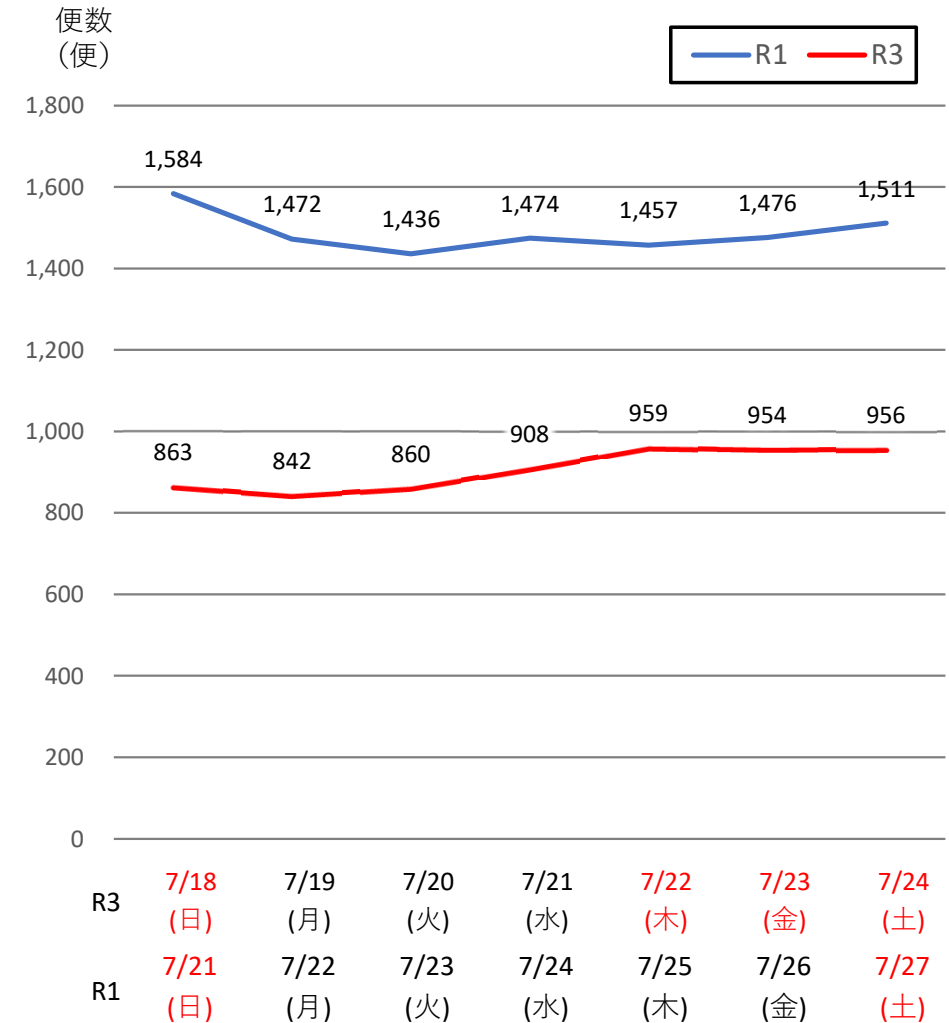

バスタ新宿 利用状況(速報)

【対象期間】 令和3年7月18日[日]～令和3年7月24日[土]:7日間

※[比較対象] 令和1年7月21日[日]～令和1年7月27日[土]:7日間

利用者数

便数

バスタ新宿 利用状況(各週平均値)

速報値

過去の平均に対する割合 [%]

【注】
 ●割合は2017年から2019年までの平均値に対する同期比
 ●集計期間：令和2年1月～令和3年7月第3週
 ●1日あたりのバス発着便数・利用者数を週単位で集計して平均値を算出

1マス：1週間