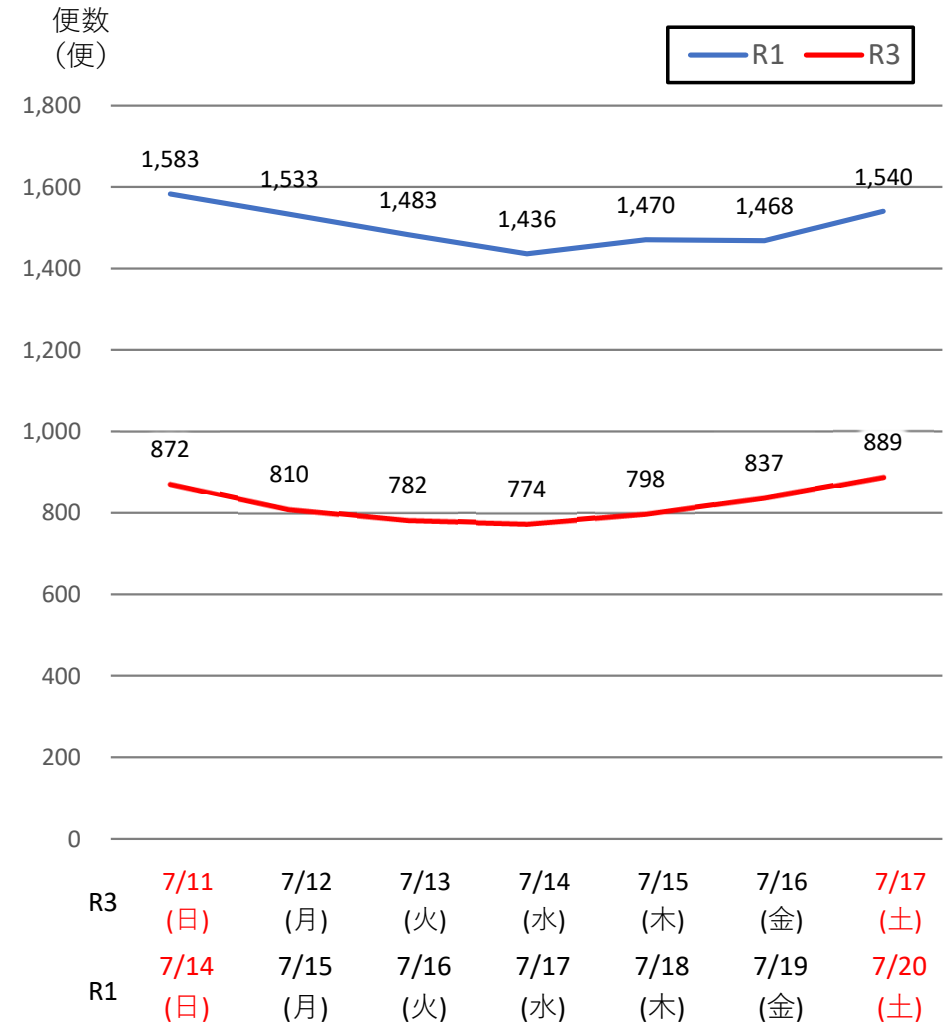

バスタ新宿 利用状況(速報)

【対象期間】 令和3年7月11日[日]～令和3年7月17日[土]:7日間

※[比較対象] 令和1年7月14日[日]～令和1年7月20日[土]:7日間

利用者数

便数

バスタ新宿 利用状況(各週平均値)

速報値

過去の平均に対する割合 [%]

【注】
 ●割合は2017年から2019年までの平均値に対する同期比
 ●集計期間：令和2年1月～令和3年7月第2週
 ●1日あたりのバス発着便数・利用者数を週単位で集計して平均値を算出

1マス：1週間