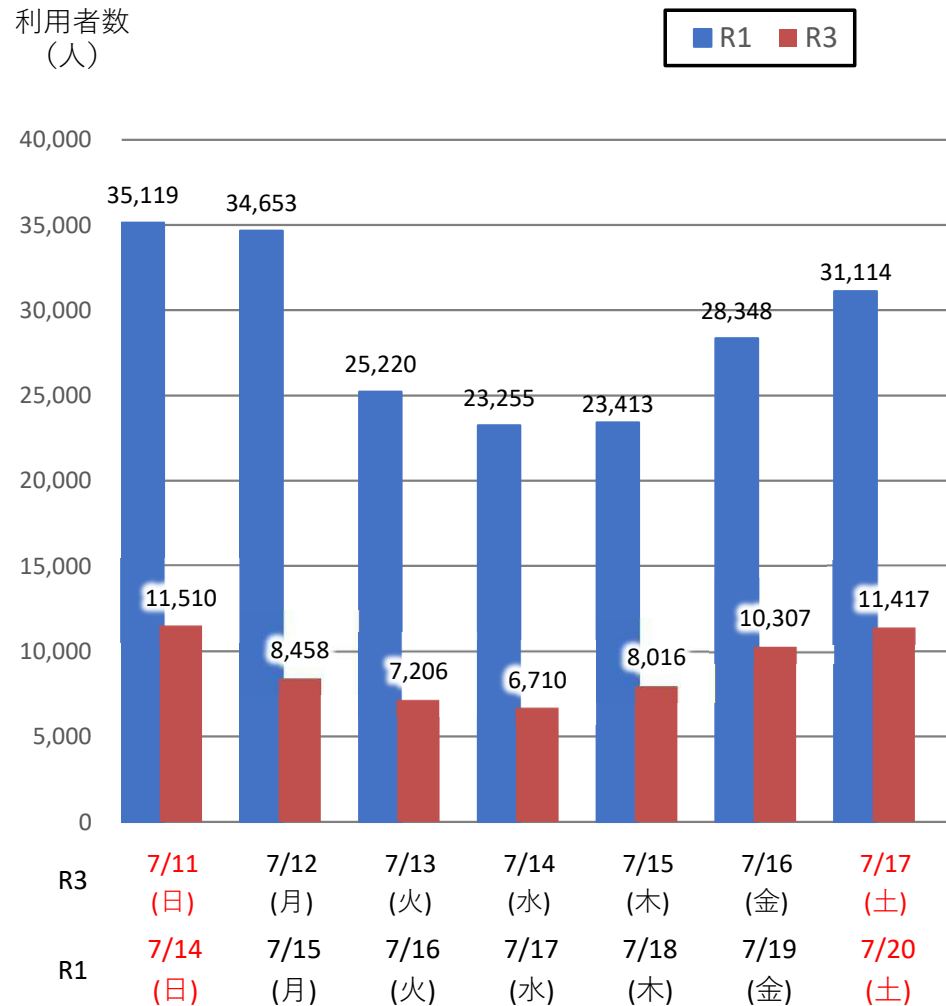

バスタ新宿 利用状況(速報)

【対象期間】 令和3年7月11日[日]～令和3年7月17日[土]:7日間

※[比較対象] 令和1年7月14日[日]～令和1年7月20日[土]:7日間

利用者数

便数

バスタ新宿 利用状況(各週平均値)

速報値

過去の平均に対する割合 [%]

【注】
 ●割合は2017年から2019年までの平均値に対する同期比
 ●集計期間：令和2年1月～令和3年7月第2週
 ●1日あたりのバス発着便数・利用者数を週単位で集計して平均値を算出

1マス：1週間