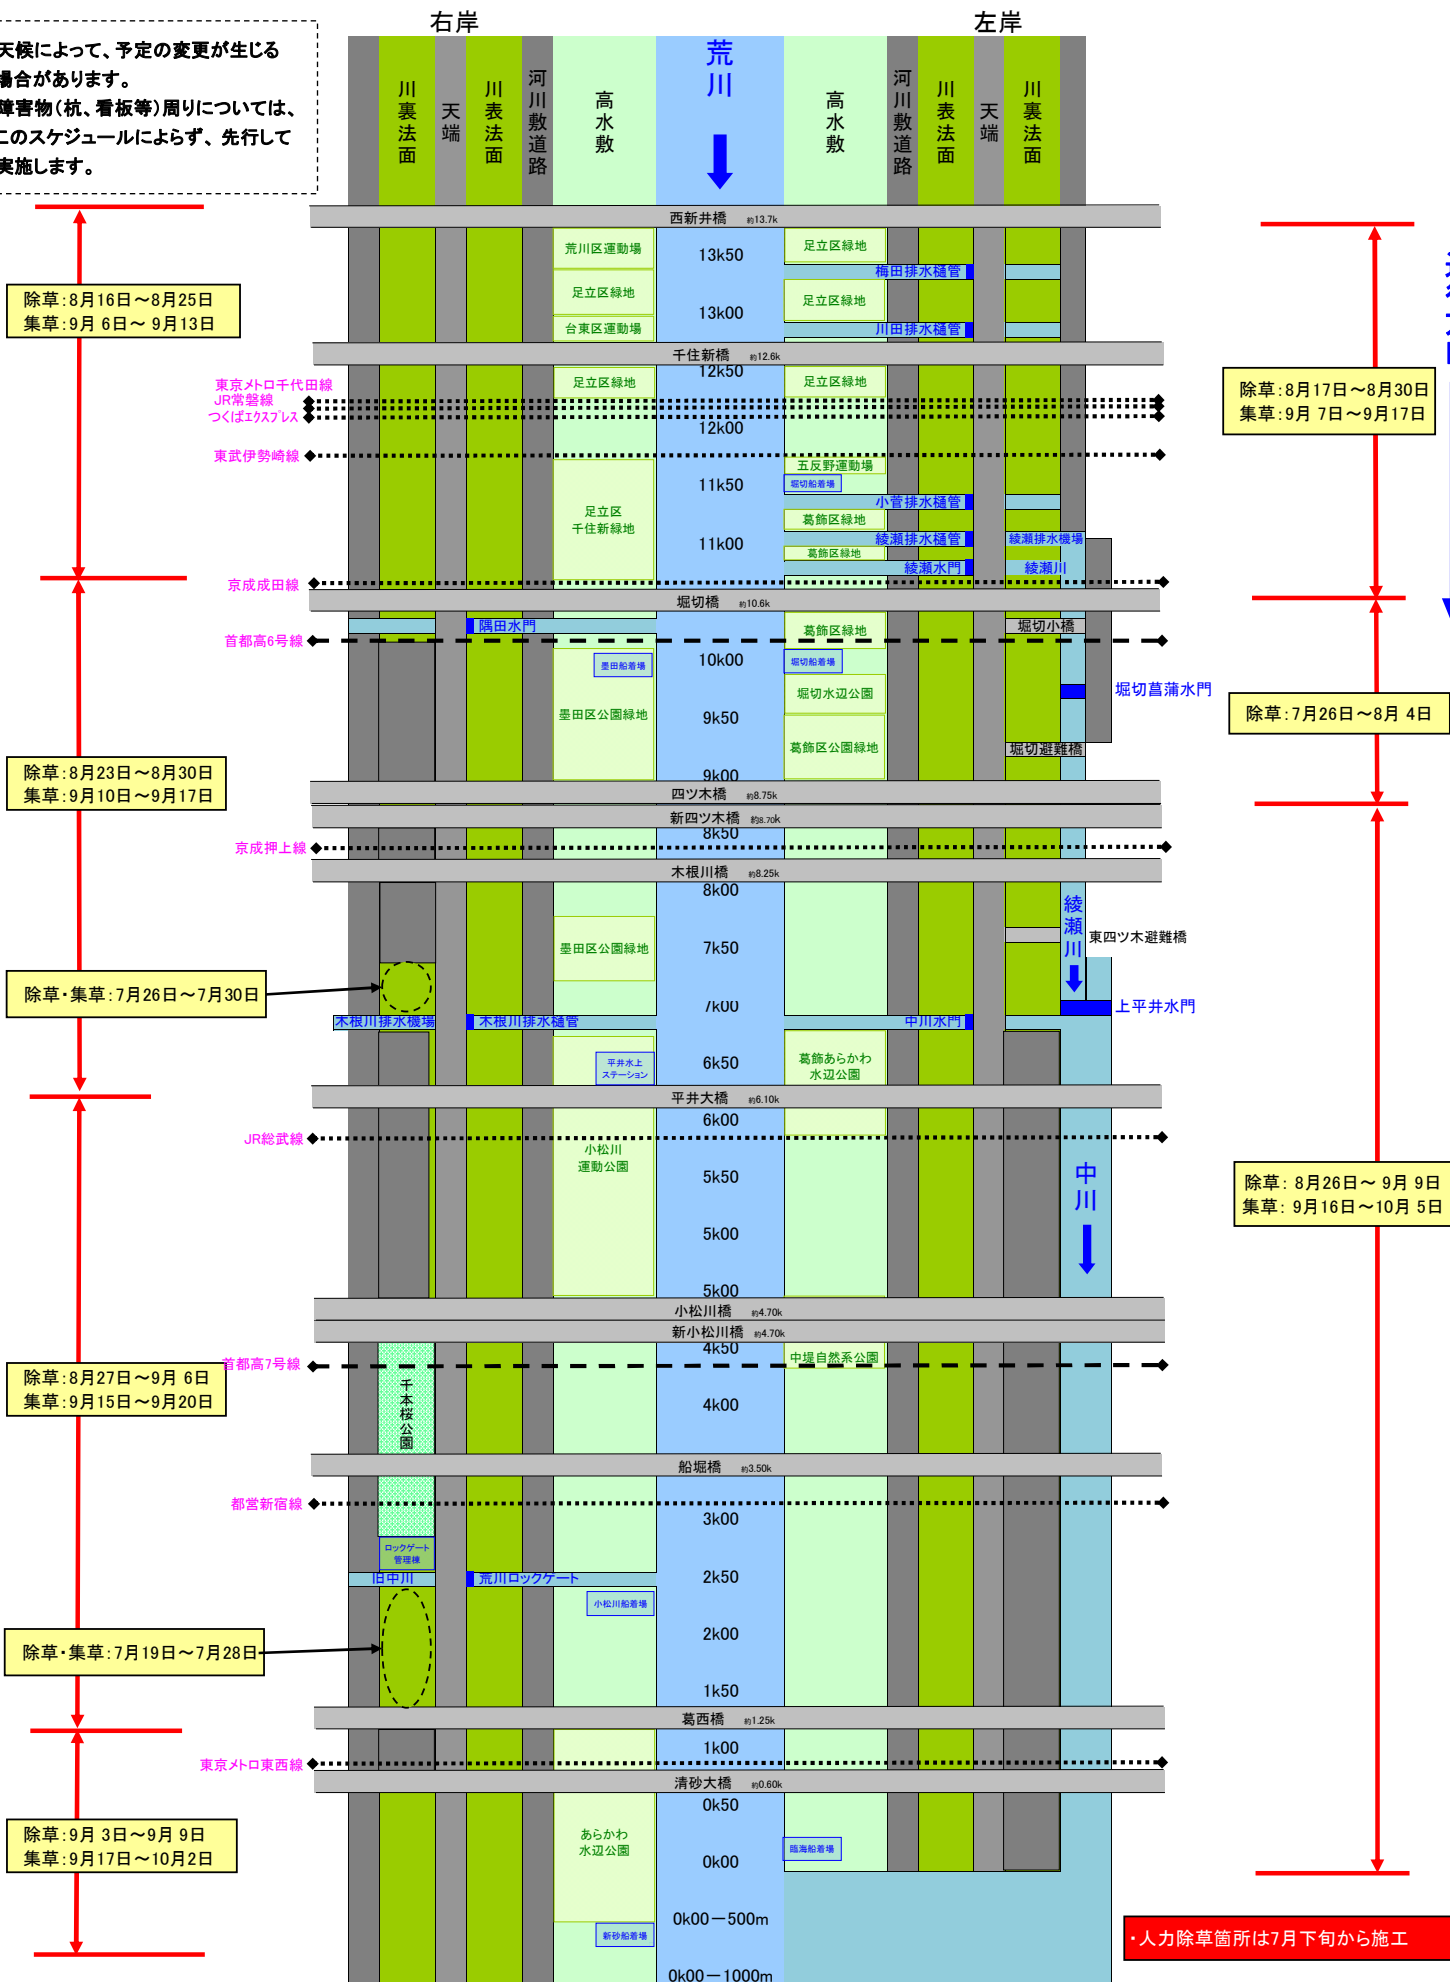

令和3年度 荒川下流河川事務所 小名木川出張所管内 除草日程(2回目)

※天候によって、予定の変更が生じる場合があります。
 ※障害物(杭、看板等)周りについては、このスケジュールによらず、先行して実施します。

進行方向 ↓

進行方向 ↓

・人力除草箇所は7月下旬から施工