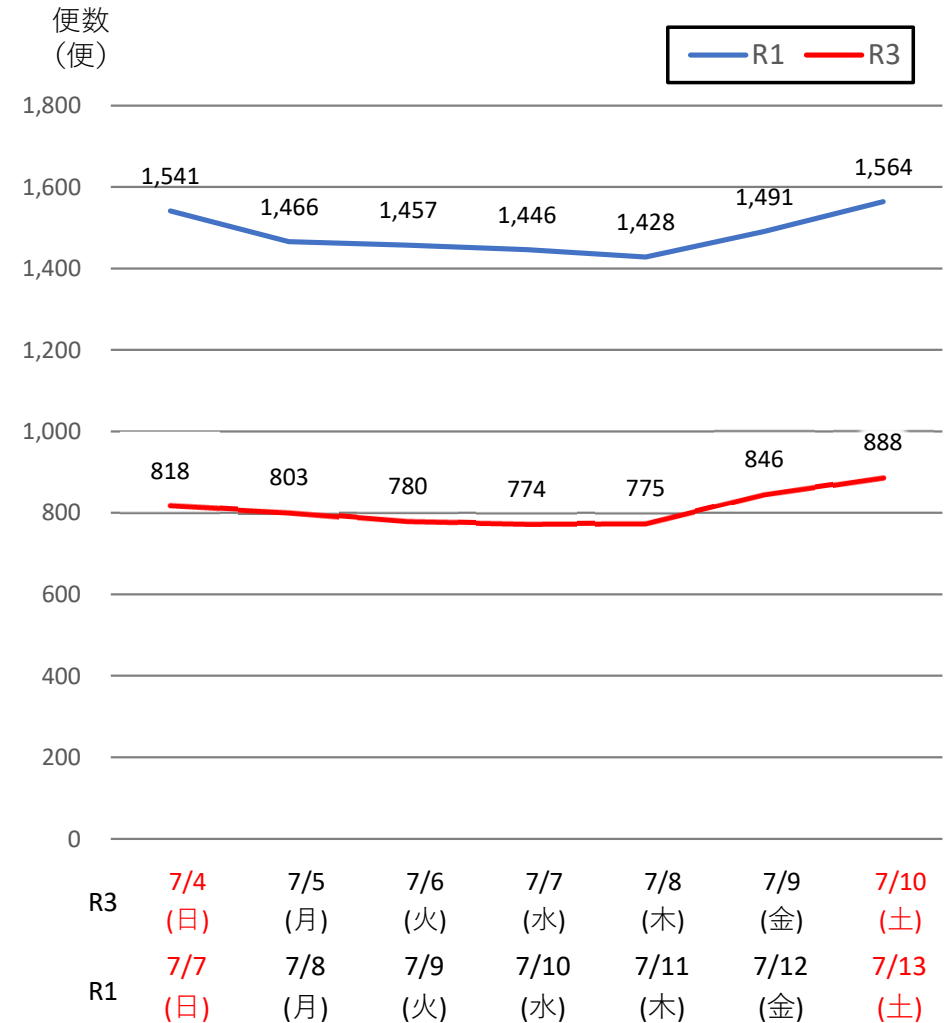

バスタ新宿 利用状況(速報)

【対象期間】 令和3年7月4日[日]～令和3年7月10日[土]:7日間

※[比較対象] 令和1年7月7日[日]～令和1年7月13日[土]:7日間

利用者数

便数

バスタ新宿 利用状況(各週平均値)

速報値

過去の平均に対する割合 [%]

【注】
 ●割合は2017年から2019年までの平均値に対する同期比
 ●集計期間：令和2年1月～令和3年7月第1週
 ●1日あたりのバス発着便数・利用者数を週単位で集計して平均値を算出

1マス：1週間