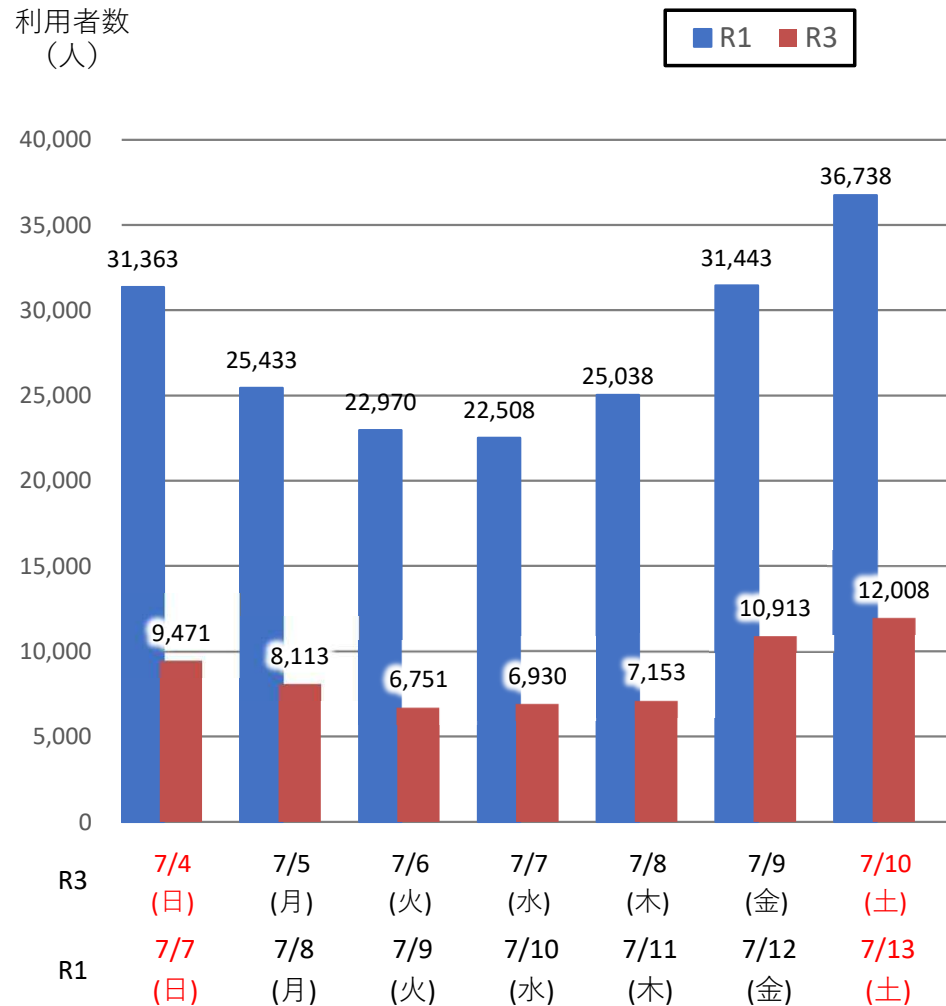

バスタ新宿 利用状況(速報)

【対象期間】 令和3年7月4日[日]～令和3年7月10日[土]:7日間

※[比較対象] 令和1年7月7日[日]～令和1年7月13日[土]:7日間

利用者数

便数

バスタ新宿 利用状況(各週平均値)

速報値

過去の平均に対する割合 [%]

【注】
 ●割合は2017年から2019年までの平均値に対する同期比
 ●集計期間：令和2年1月～令和3年7月第1週
 ●1日あたりのバス発着便数・利用者数を週単位で集計して平均値を算出

1マス：1週間