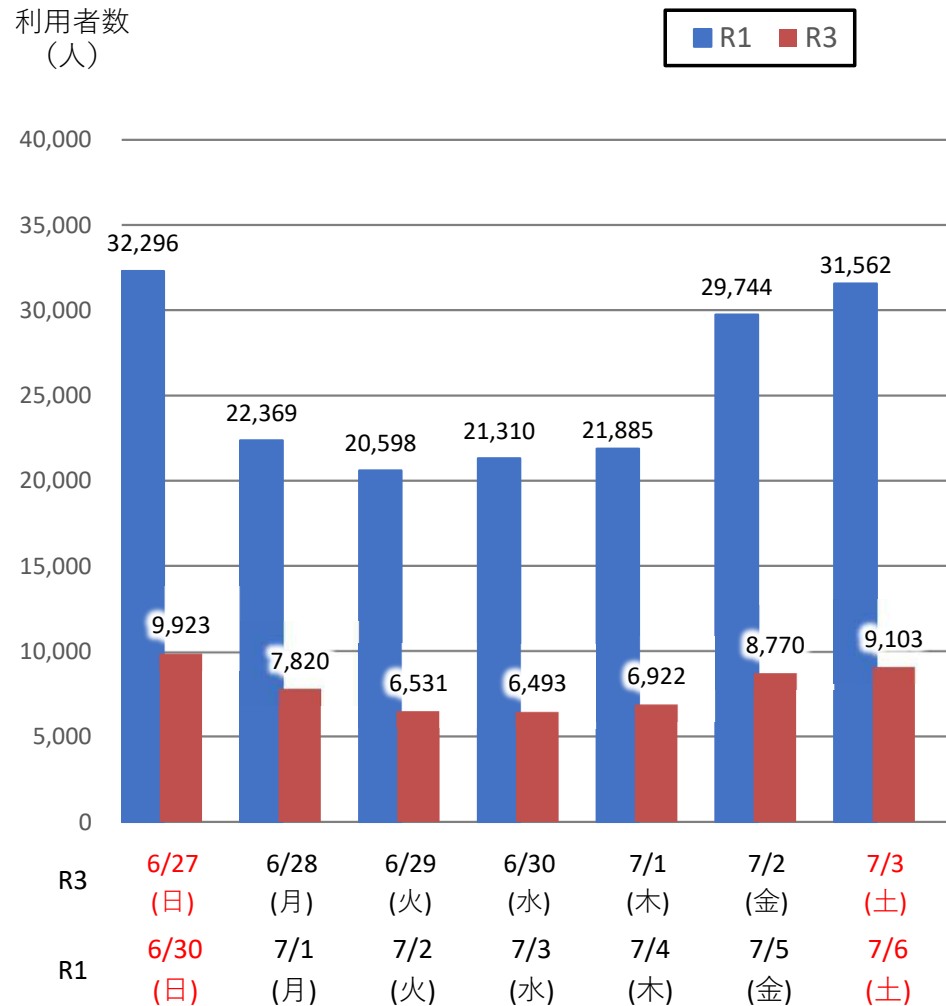

バスタ新宿 利用状況(速報)

【対象期間】 令和3年6月27日[日]～令和3年7月3日[土]:7日間

※[比較対象] 令和1年6月30日[日]～令和1年7月6日[土]:7日間

利用者数

便数

バスタ新宿 利用状況(各週平均値)

速報値

過去の平均に対する割合 [%]

【注】
 ●割合は2017年から2019年までの平均値に対する同期比
 ●集計期間：令和2年1月～令和3年6月第5週
 ●1日あたりのバス発着便数・利用者数を週単位で集計して平均値を算出

1マス：1週間