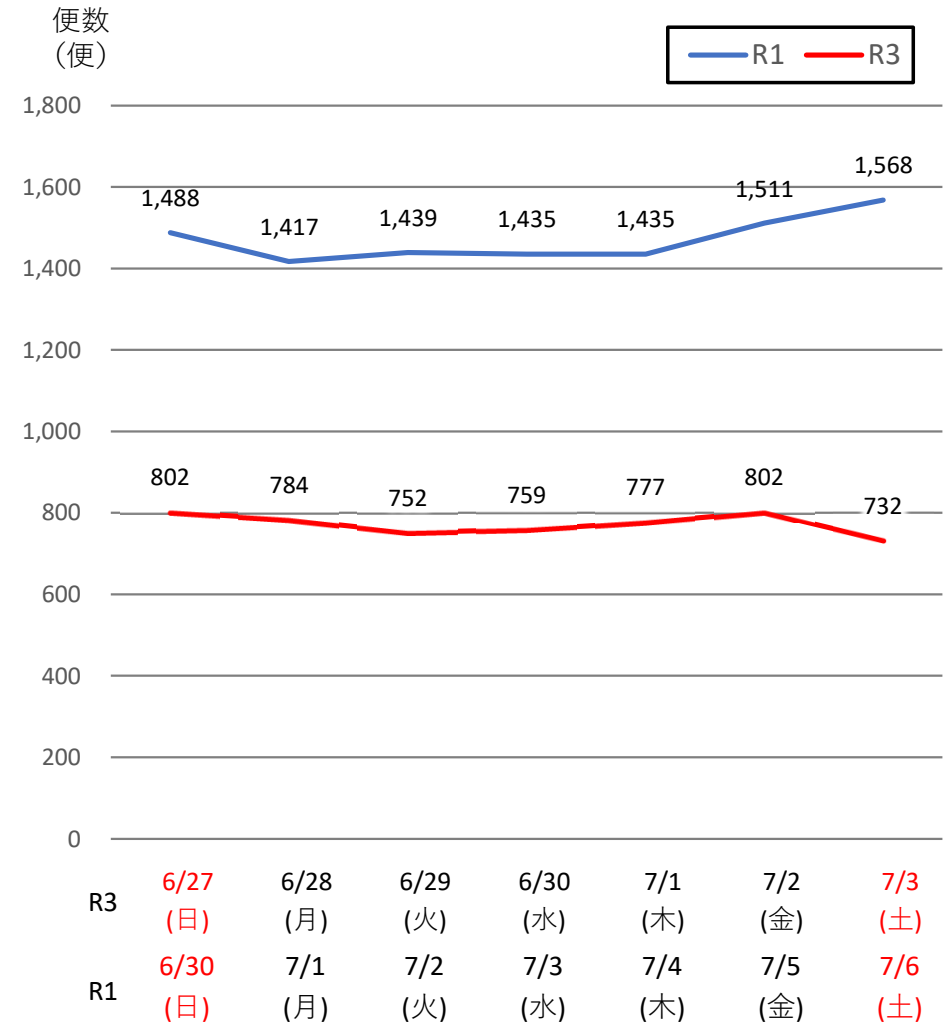

バスタ新宿 利用状況(速報)

【対象期間】 令和3年6月27日[日]～令和3年7月3日[土]:7日間

※[比較対象] 令和1年6月30日[日]～令和1年7月6日[土]:7日間

利用者数

便数

バスタ新宿 利用状況(各週平均値)

速報値

過去の平均に対する割合 [%]

【注】
 ●割合は2017年から2019年までの平均値に対する同期比
 ●集計期間：令和2年1月～令和3年6月第5週
 ●1日あたりのバス発着便数・利用者数を週単位で集計して平均値を算出

1マス：1週間